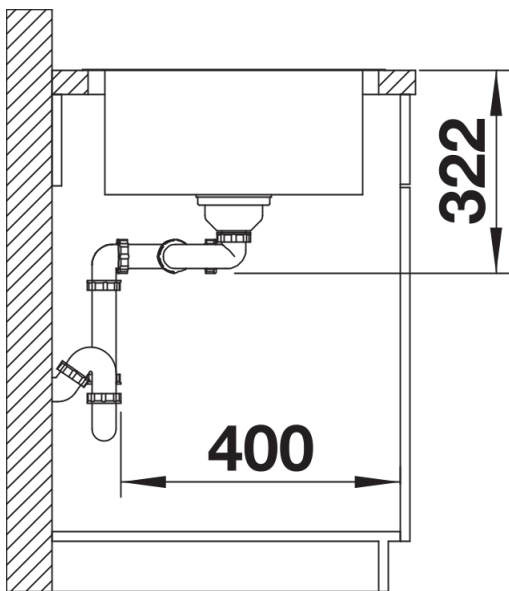

Termék adatlapja LEMIS 8 S-IF

Cikkszám 523037

Előnyök

- Modern, letisztult kialakítás
- Különösen nagyméretű medencék maximális térfogattal
- Nagyméretű csaptelepsáv és csepegtetőfelület
- Elegáns IF lapos perem a hagyományos vagy munkalapszintű beépítéshez
- Forgatható kivitel
- 3 ½"-os szűrőkosár

Tervezési információk

- A munkalap kivágására vonatkozó adatok az összes beépítési változathoz a honlapunkon találhatóak.

Szállítmány tartalma

- lefolyógarnitúra helytakarékos csővel
- 2 x 3 ½"-os szűrőkosár
- lefolyó-távműködtető

Részletek

Felülnézet

Kivágás

Előlnézet

Oldalnézet