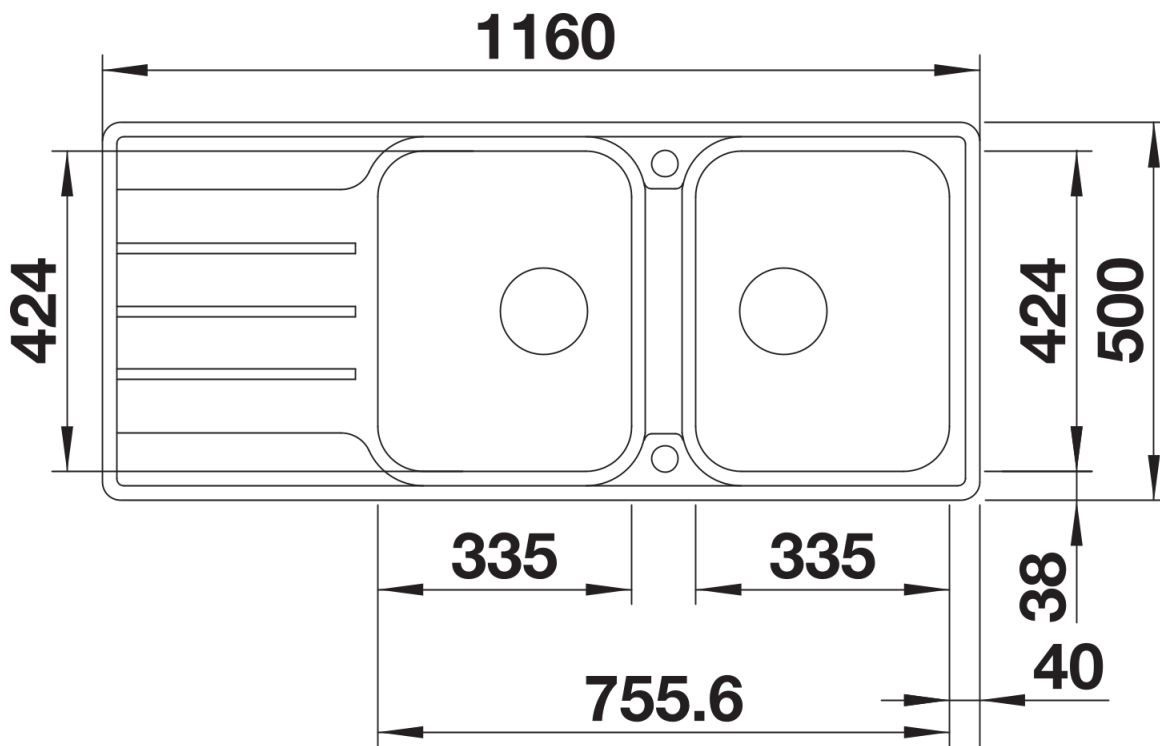

Felülnézet