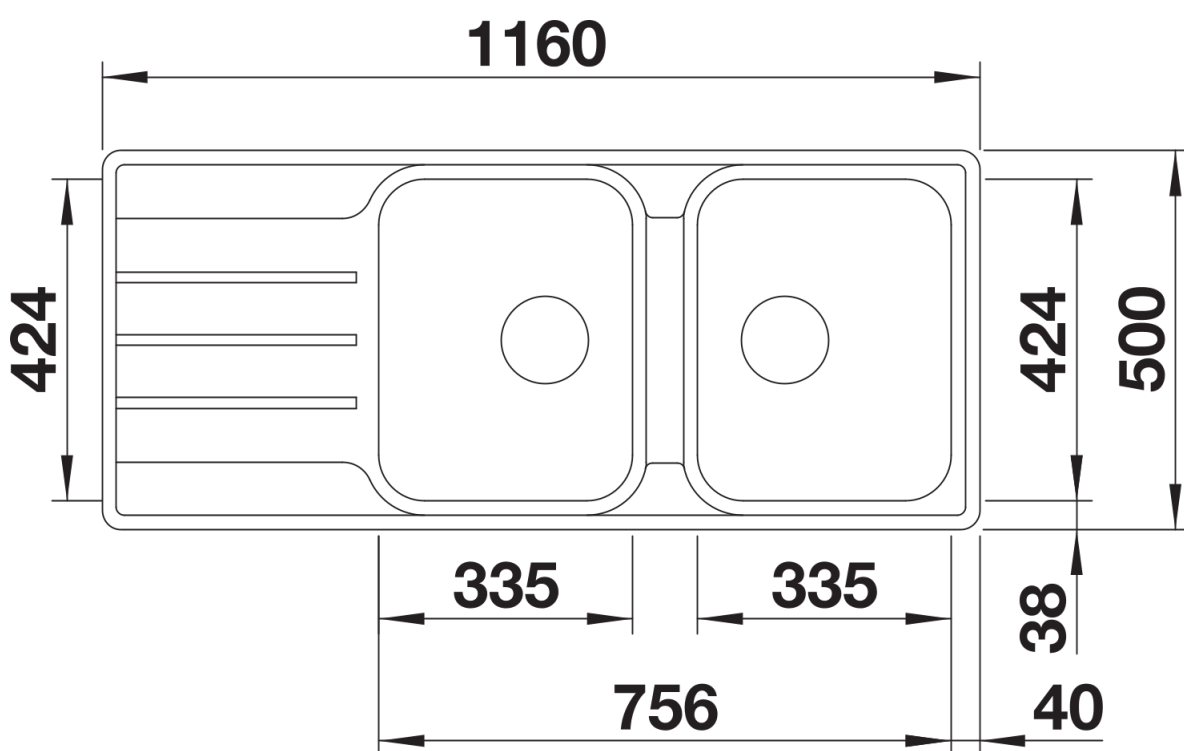

Termék adatlapja LEMIS 8 S-IF

Cikkszám 523036

Előnyök

- Modern, letisztult kialakítás
- Maximális medencetérfogat két medencével
- Nagyméretű csaptelepsáv és csepegtetőfelület
- Elegáns IF lapos perem a hagyományos vagy munkalapszintű beépítéshez
- 3 ½"-os szűrőkosár

Szállítmány tartalma

- Lefolyógarnitúra helytakarékos csővel
- 2 x 3 ½"-os szűrőkosár

Részletek

Felülnézet

Kivágás

Előlnézet

Oldalnézet