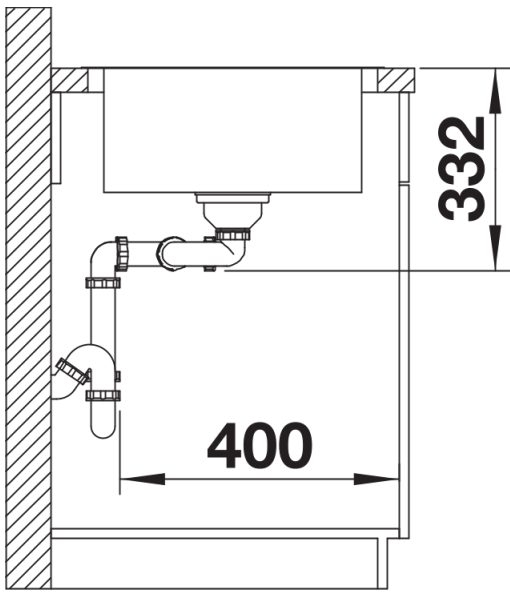

Termék adatlapja LEMIS 8 S-IF

Cikkszám 523036

Előnyök

- Modern, letisztult kialakítás
- Maximális medencetérfogat két medencével
- Nagyméretű csaptelepsáv és csepegtetőfelület
- Elegáns IF lapos perem a hagyományos vagy munkalapszintű beépítéshez
- 3 ½"-os szűrőkosár

Szállítmány tartalma

- Lefolyógarnitúra helytakarékos csővel
- 2 x 3 ½"-os szűrőkosár

Részletek

Felülnézet

Kivágás

Előlnézet

Oldalnézet