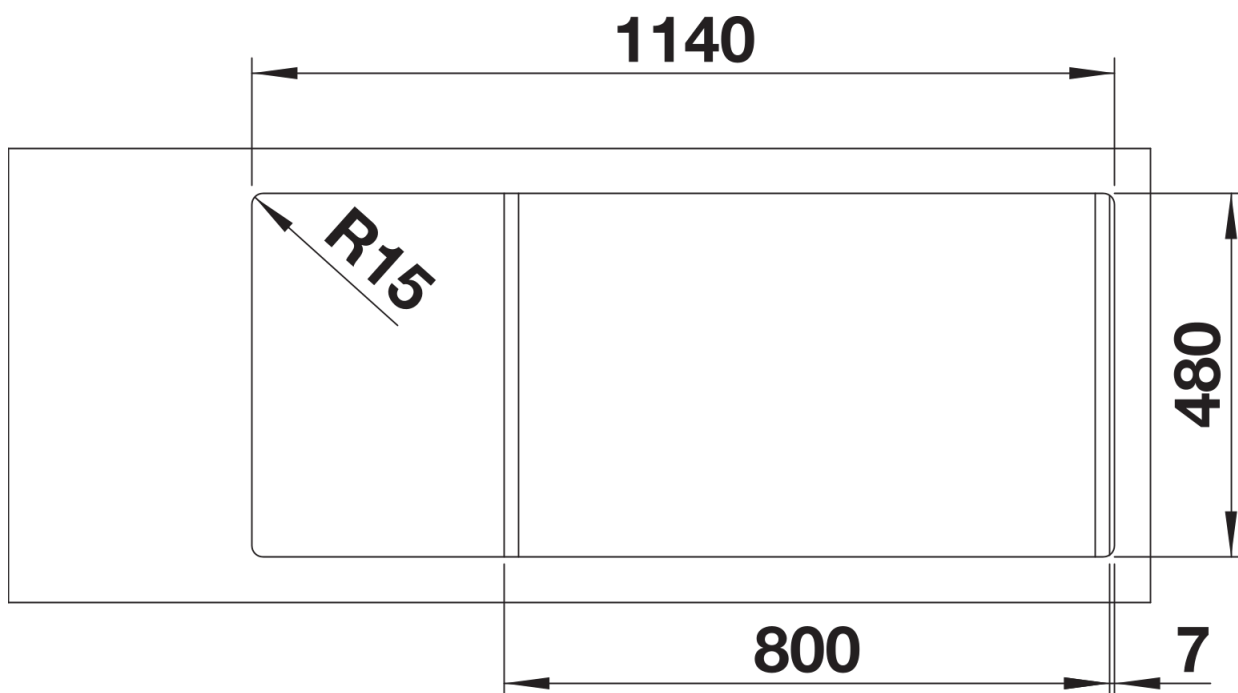

Termék adatlapja LEMIS 8 S-IF

Cikkszám 523036

Előnyök

- Modern, letisztult kialakítás
- Maximális medencetérfogat két medencével
- Nagyméretű csaptelepsáv és csepegtetőfelület
- Elegáns IF lapos perem a hagyományos vagy munkalapszintű beépítéshez
- 3 ½"-os szűrőkosár

Szállítmány tartalma

- Lefolyógarnitúra helytakarékos csővel
- 2 x 3 ½"-os szűrőkosár

Részletek

Felülnézet

Kivágás

Előlnézet

Oldalnézet