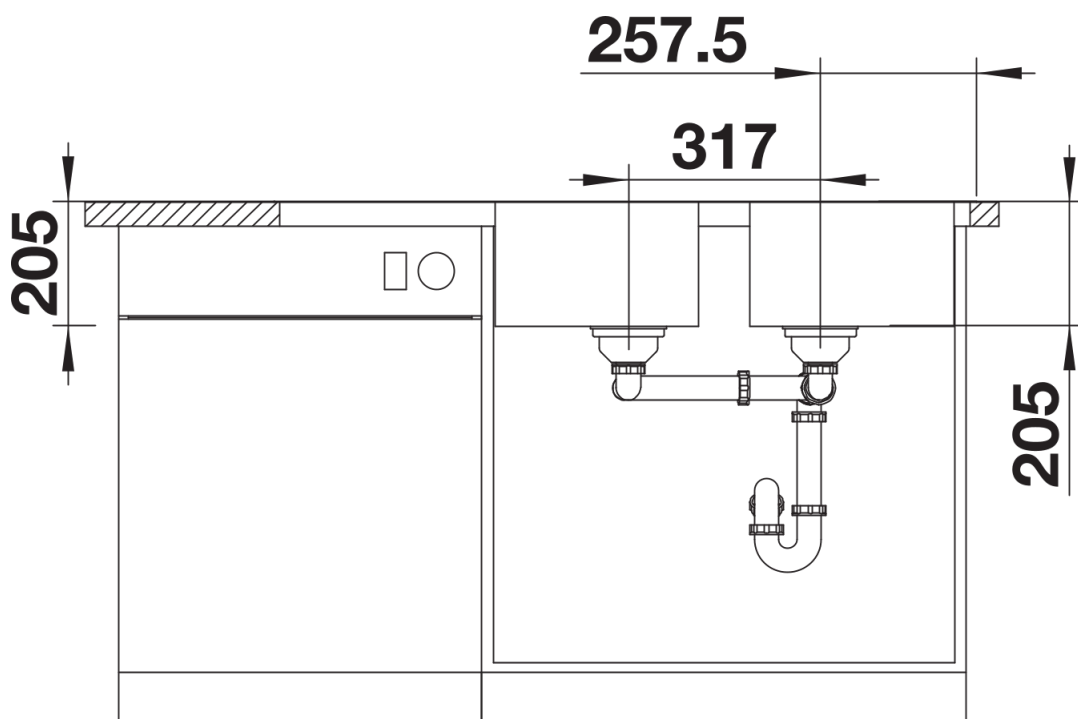

Termék adatlapja LEMIS 8 S-IF

Cikkszám 523036

Előnyök

- Modern, letisztult kialakítás
- Maximális medencetérfogat két medencével
- Nagyméretű csaptelepsáv és csepegtetőfelület
- Elegáns IF lapos perem a hagyományos vagy munkalapszintű beépítéshez
- 3 ½"-os szűrőkosár

Szállítmány tartalma

- Lefolyógarnitúra helytakarékos csővel
- 2 x 3 ½"-os szűrőkosár

Részletek

Felülnézet

Kivágás

Előlnézet

Oldalnézet