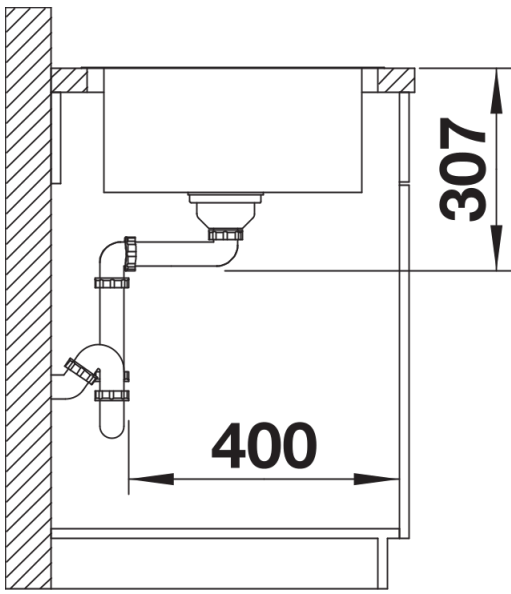

Termék adatlapja LEMIS XL 6 S-IF

Cikkszám 523035

Előnyök

- Modern, letisztult kialakítás
- Különösen nagy medence maximális térfogattal
- Nagyméretű csaptelepsáv és csepegtetőfelület
- Elegáns IF lapos perem a hagyományos vagy munkalapszintű beépítéshez
- Forgatható kivitel
- 3 ½"-os szűrőkosár

Tervezési információk

- A munkalap kivágására vonatkozó adatok az összes beépítési változathoz a honlapunkon találhatóak.

Szállítmány tartalma

- lefolyógarnitúra helytakarékos csővel
- 3 ½"-os szűrőkosár
- lefolyó-távműködtető

Részletek

Felülnézet

Kivágás

Előnézet

Oldalnézet