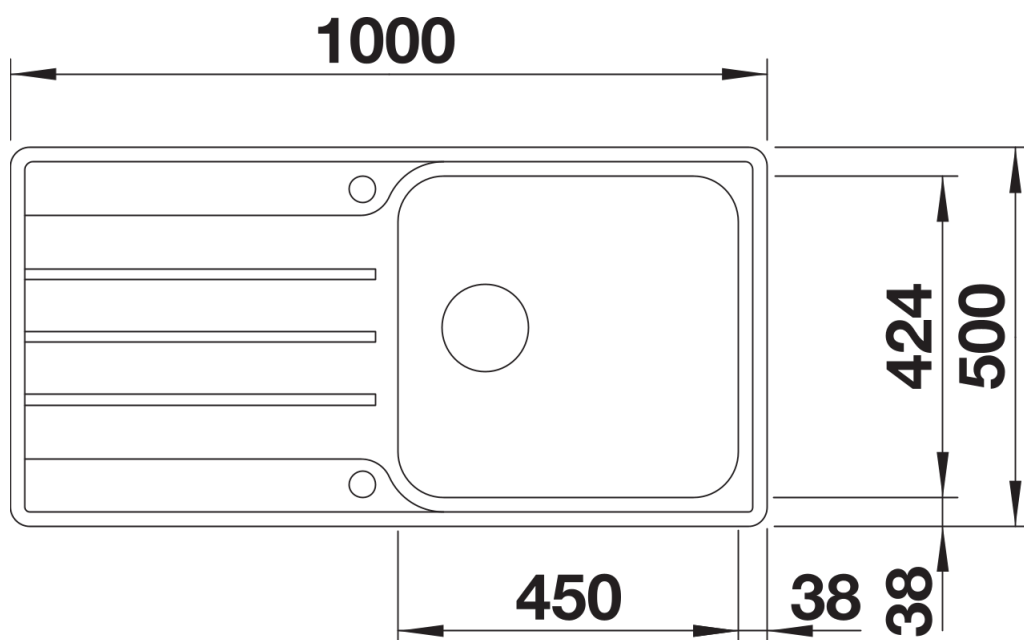

Tervezési információk

- A munkalap kivágására vonatkozó adatok az összes beépítési változathoz a honlapunkon találhatóak.

Szállítmány tartalma

- lefolyógarnitúra helytakarékos csővel
- 3 ½"-os szűrőkosár
- lefolyó-távműködtető

Részletek

Felülnézet