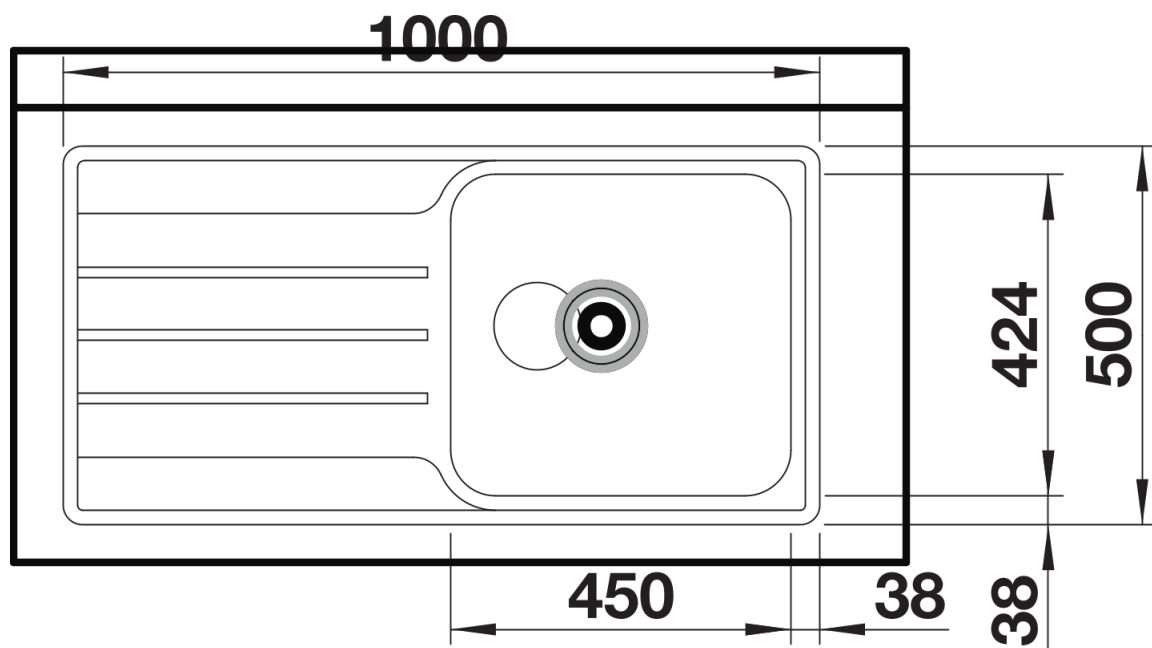

Szállítmány tartalma

- Lefolyógarnitúra helytakarékos csővel
- 3 ½"-os szűrőkosár

Részletek

Felülnézet