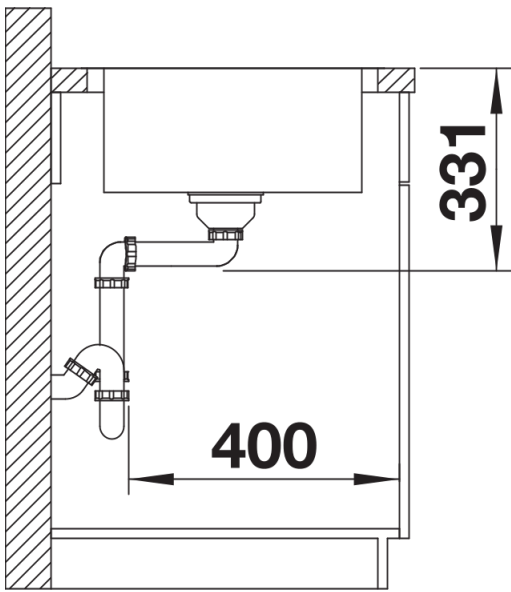

### Előnyök

---

- Modern, letisztult kialakítás
- Különösen nagy medence maximális térfogattal
- Nagyméretű csaptelepsáv és csepegtetőfelület
- Elegáns IF lapos perem a hagyományos vagy munkalapszintű beépítéshez
- Forgatható kivitel
- 3 ½"-os szűrőkosár

## Szállítmány tartalma

---

- Lefolyógarnitúra helytakarékos csővel
- 3 &nbsp;½"-os szűrőkosár

## Részletek

---

Felülnézet

Kivágás

Előnézet

Oldalnézet