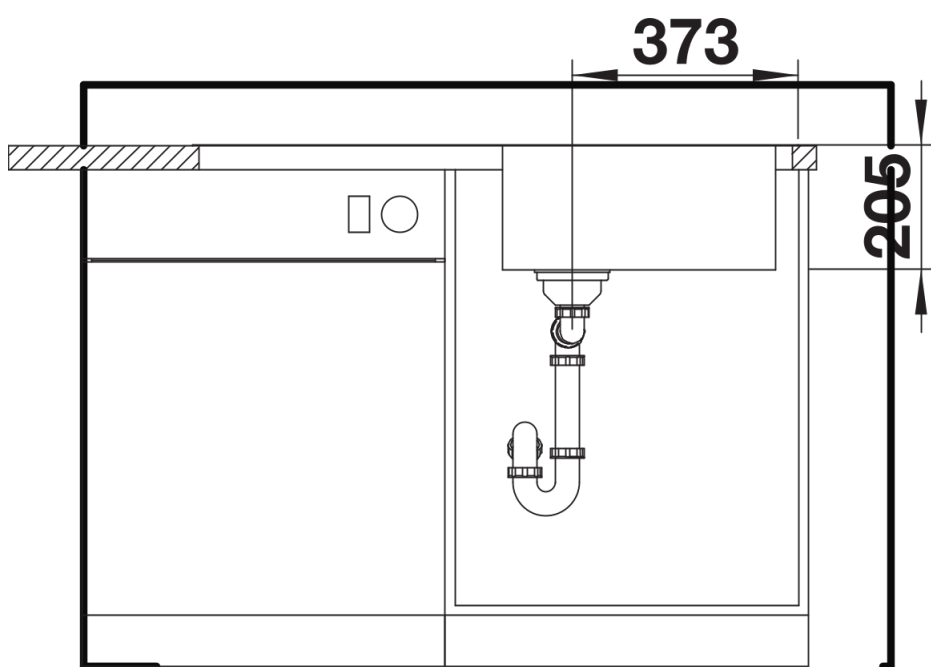

### Előnyök

---

- Modern, letisztult kialakítás
- Különösen nagy medence maximális térfogattal
- Nagyméretű csaptelepsáv és csepegtetőfelület
- Elegáns IF lapos perem a hagyományos vagy munkalapszintű beépítéshez
- Forgatható kivitel
- 3 ½"-os szűrőkosár

## Részletek

---

Felülnézet

Kivágás

Előnézet

Oldalnézet