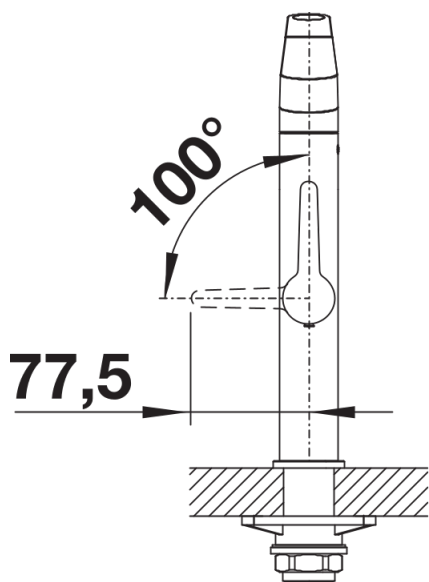

Termék adatlapja PANERA-S

Cikkszám 521547

Előnyök

- Design csaptelep megnyerő eleganciával, esztétikus anyagból
- Jellegzetes vezérlési koncepció: könnyen kihúzható zuhanyfej
- Egyszerűen, gombnyomással átállítható zuhanyfej
- Energiatakarékos: a csap megnyitásakor alaphelyzetben hideg víz folyik
- Optikailag tökéletesen integrált, átállítható fej
- Kiváló minőségű rozsdamentes acél szálcsiszolt felülettel

Színek

Kapható színek:
fényes rozsdamentes

tömör fényes rozsdamentes

Tervezési információk

- Tartalmazza a színtelen spray-t

Szállítmány tartalma

- 160 fokban elforgatható kifolyó a nagyobb túlnyúlásért
- Ø 35 mm csaplyukfurat szükséges
- Kerámiabetéttel
- Fémbevonatú zuhanycső
- Rugalmas, 560 mm hosszú csatlakozótömlők $\frac{3}{8}$ "-os anyával a különösen egyszerű és biztonságos szereléshez
- Szabadalmaztatott vízszugár szabályozó a vízkövesedés jelentős csökkentése érdekében
- Stabilizálólemez a konyhai csaptelep stabilitásának növeléséhez rozsdamentes acélból készült mosogatókba történő beépítéskor
- Visszacsapó szeleppel ellátva visszaáramlás ellen, az EN 1717 szabványnak megfelelően
- LGA minősítés
- DVGW minősítés

Részletek

Forgási tartomány

Oldalnézet