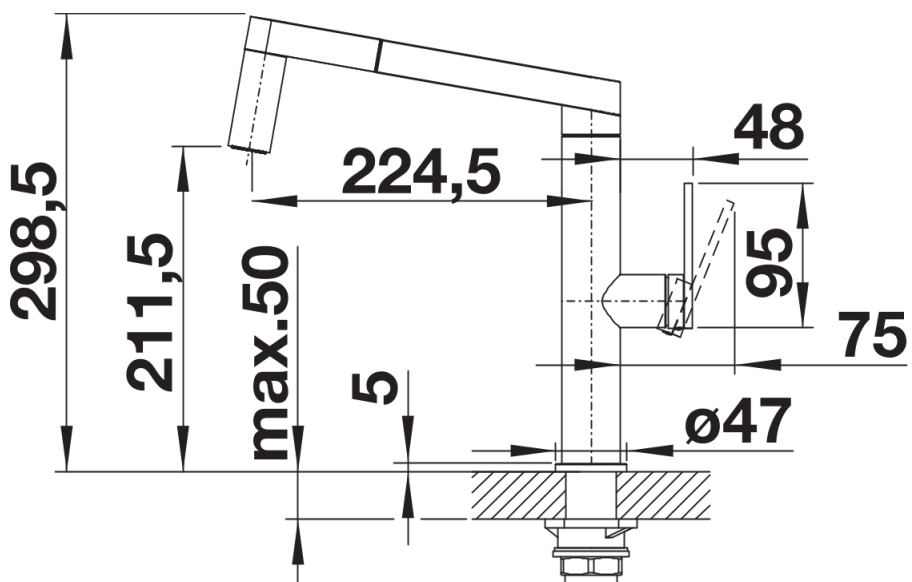

Színek

Kapható színek:
fényes rozsdamentes

tömör fényes rozsdamentes

Tervezési információk

- Tartalmazza a színtelen spray-t

Szállítmány tartalma

- 160 fokban elforgatható kifolyó a nagyobb túlnyúlásért
- Ø 35 mm csaplyukfurat szükséges
- Kerámiabetéttel
- Fémbevonatú zuhanycső
- Rugalmas, 560 mm hosszú csatlakozótömlők $\frac{3}{8}$ "-os anyával a különösen egyszerű és biztonságos szereléshez
- Szabadalmaztatott vízszugár szabályozó a vízkövesedés jelentős csökkentése érdekében
- Stabilizálólemez a konyhai csaptelep stabilitásának növeléséhez rozsdamentes acélból készült mosogatókba történő beépítéskor
- Visszacsapó szeleppel ellátva visszaáramlás ellen, az EN 1717 szabványnak megfelelően
- LGA minősítés
- DVGW minősítés

Részletek

Forgási tartomány

Oldalnézet