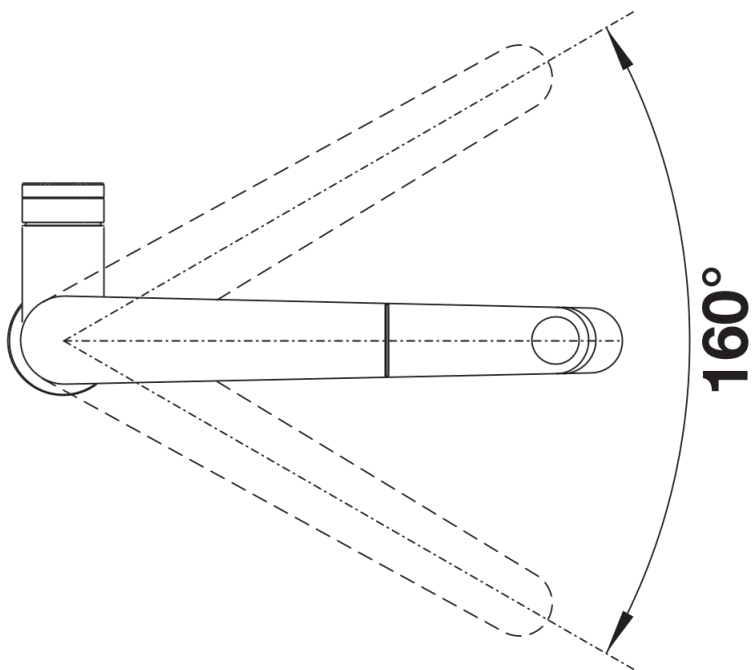

Termék adatlapja PANERA-S

Cikkszám 521547

Előnyök

- Design csaptelep megnyerő eleganciával, esztétikus anyagból
- Jellegzetes vezérlési koncepció: könnyen kihúzható zuhanyfej
- Egyszerűen, gombnyomással átállítható zuhanyfej
- Energiatakarékos: a csap megnyitásakor alaphelyzetben hideg víz folyik
- Optikailag tökéletesen integrált, átállítható fej
- Kiváló minőségű rozsdamentes acél szálcsiszolt felülettel

Színek

Kapható színek:
fényes rozsdamentes

tömör fényes rozsdamentes

Tervezési információk

- Tartalmazza a színtelen spray-t

Szállítmány tartalma

- 160 fokban elforgatható kifolyó a nagyobb túlnyúlásért
- Ø 35 mm csaplyukfurat szükséges
- Kerámiabetéttel
- Fémbevonatú zuhanycső
- Rugalmas, 560 mm hosszú csatlakozótömlők $\frac{3}{8}$ "-os anyával a különösen egyszerű és biztonságos szereléshez
- Szabadalmaztatott vízszugár szabályozó a vízkövesedés jelentős csökkentése érdekében
- Stabilizálólemez a konyhai csaptelep stabilitásának növeléséhez rozsdamentes acélból készült mosogatókba történő beépítéskor
- Visszacsapó szeleppel ellátva visszaáramlás ellen, az EN 1717 szabványnak megfelelően
- LGA minősítés
- DVGW minősítés

Részletek

Forgási tartomány

Oldalnézet