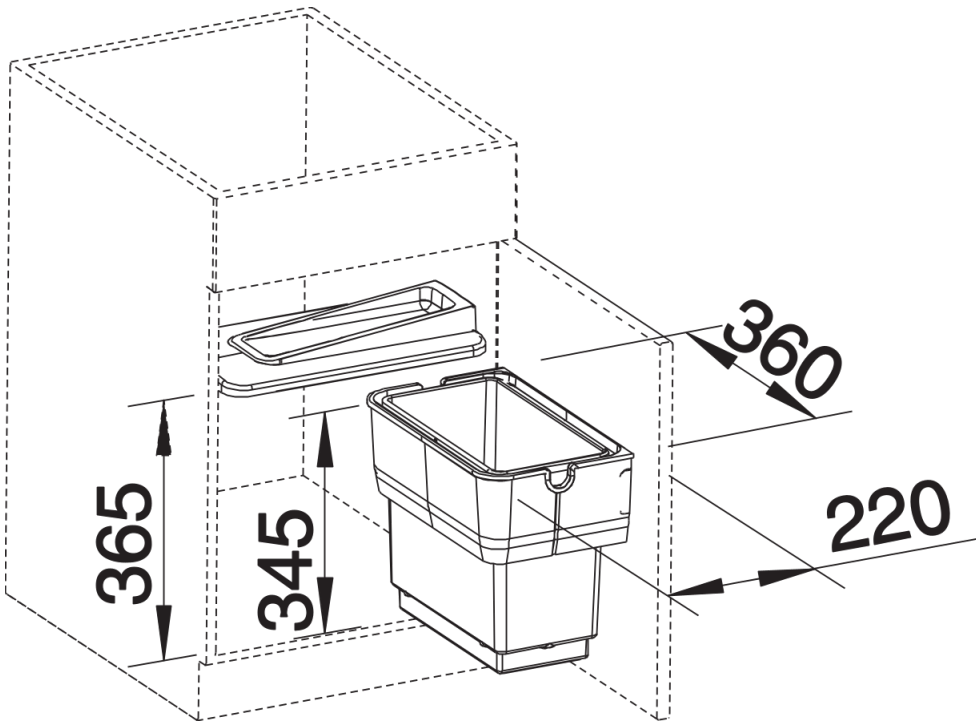

Felülnézet

PRODUKT_3D