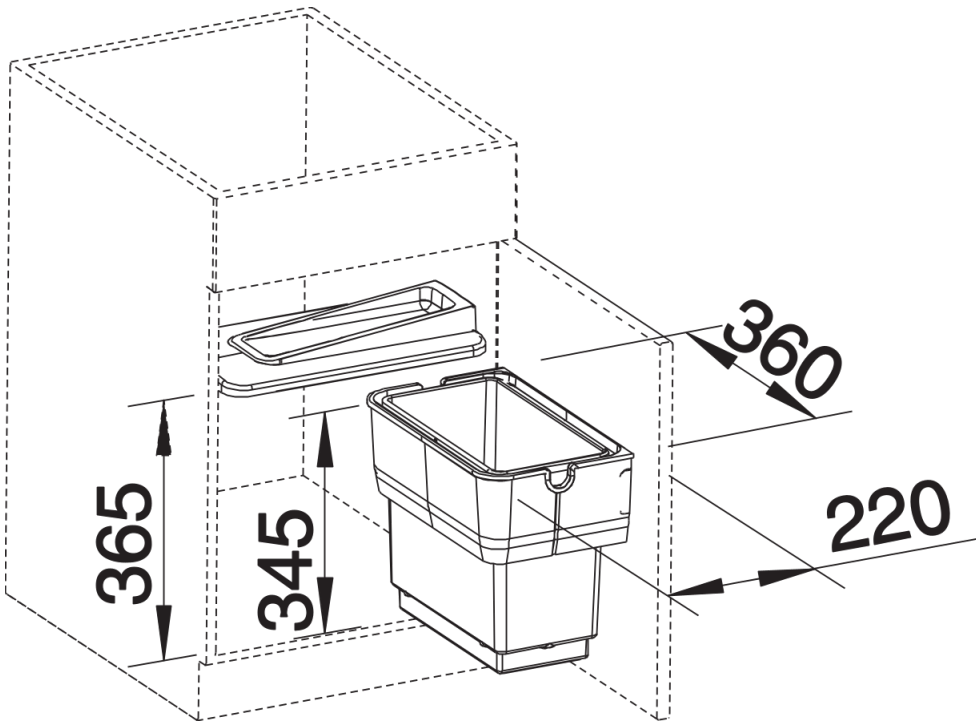

PRODUKT_3D