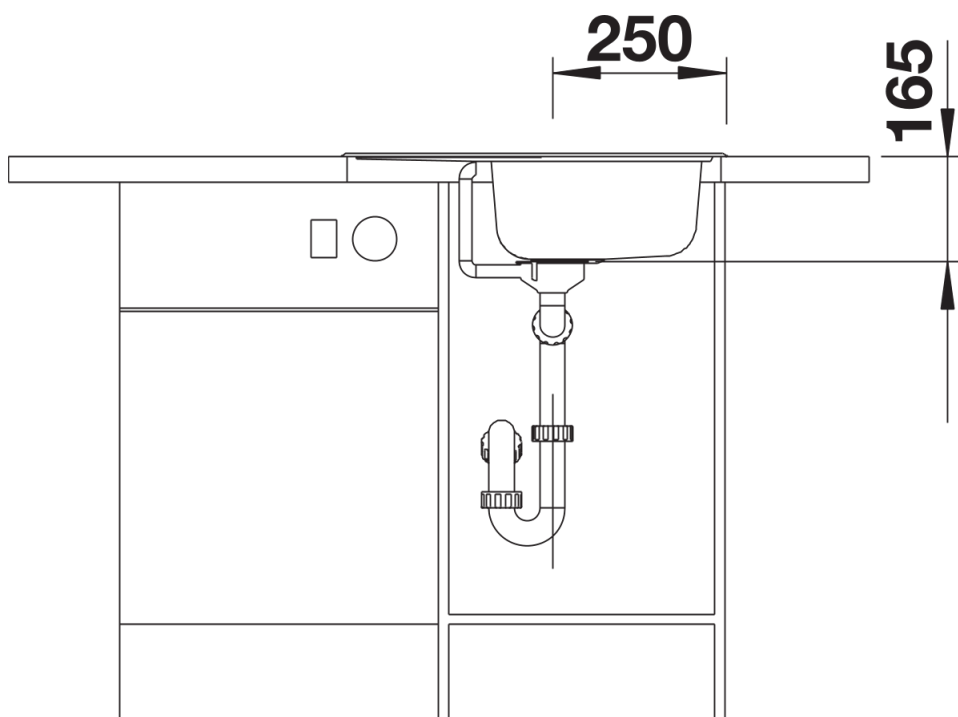

Termék adatlapja TIPO 45 S Mini

Cikkszám 516524

Előnyök

- Funkcionális design
- Nagyméretű medence
- Kompakt csepegtetőfelület
- 3 ½"-os rozsdamentes szűrőkosárral
- Forgatható kivitel

Szállítmány tartalma

- lefolyógarnitúra helytakarékos csővel
- 3 ½"-os szűrőkosár
- tömítés

Részletek

Felülnézet

Kivágás

Előnézet

Oldalnézet