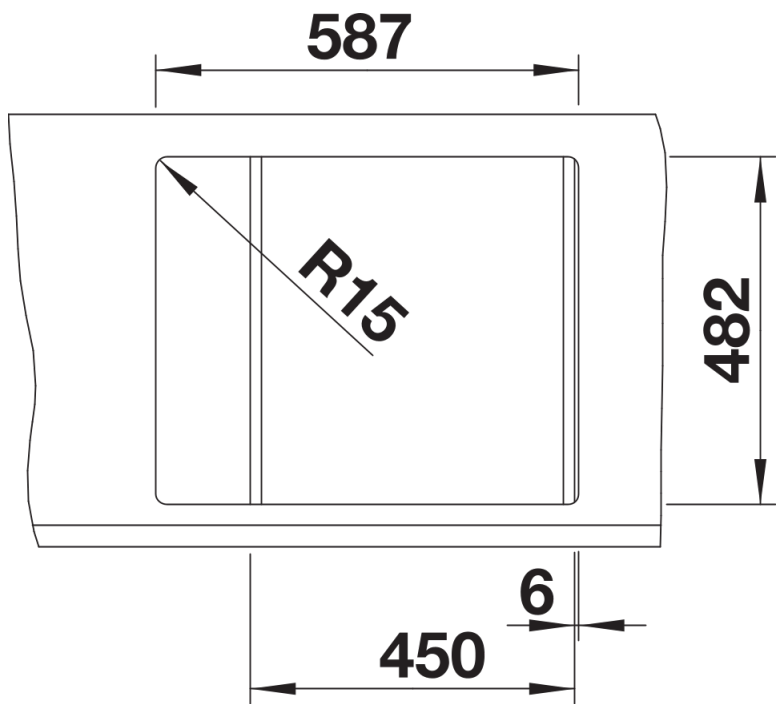

Termék adatlapja TIPO 45 S Mini

Cikkszám 516524

Előnyök

- Funkcionális design
- Nagyméretű medence
- Kompakt csepegtetőfelület
- 3 ½"-os rozsdamentes szűrőkosárral
- Forgatható kivitel

Szállítmány tartalma

- lefolyógarnitúra helytakarékos csővel
- 3 ½"-os szűrőkosár
- tömítés

Részletek

Felülnézet

Kivágás

Előnézet

Oldalnézet