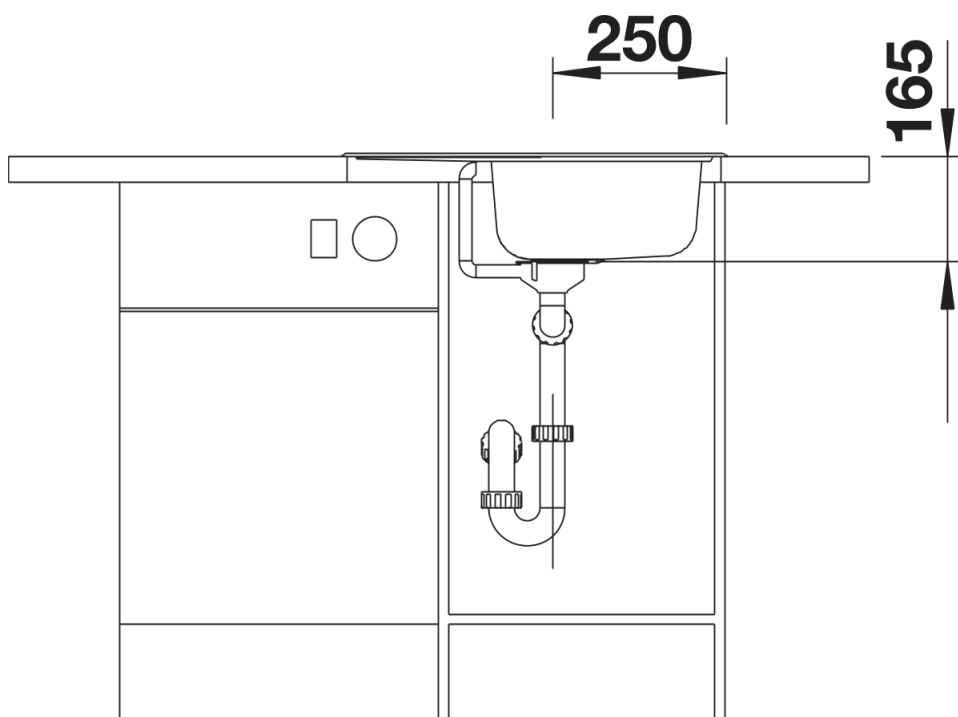

## Szállítmány tartalma

---

- Lefolyógarnitúra helytakarékos csővel
- 3 1/2"-os szűrőkosár
- tömítés

## Részletek

---

Felülnézet

Kivágás

Előnézet

Oldalnézet