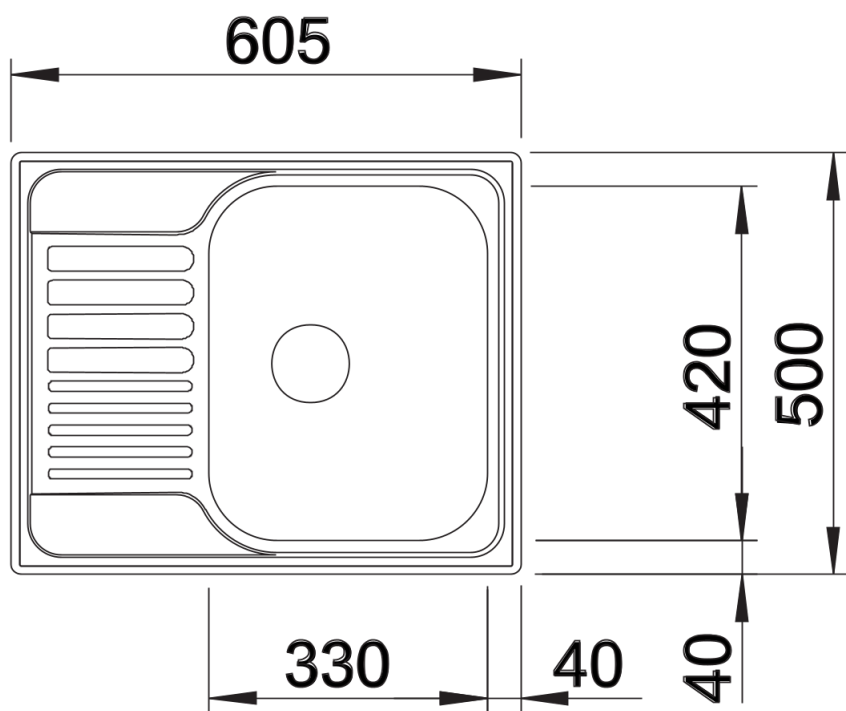

Szállítmány tartalma

- Lefolyógarnitúra helytakarékos csővel
- 3 1/2"-os szűrőkosár
- tömítés

Részletek

Felülnézet