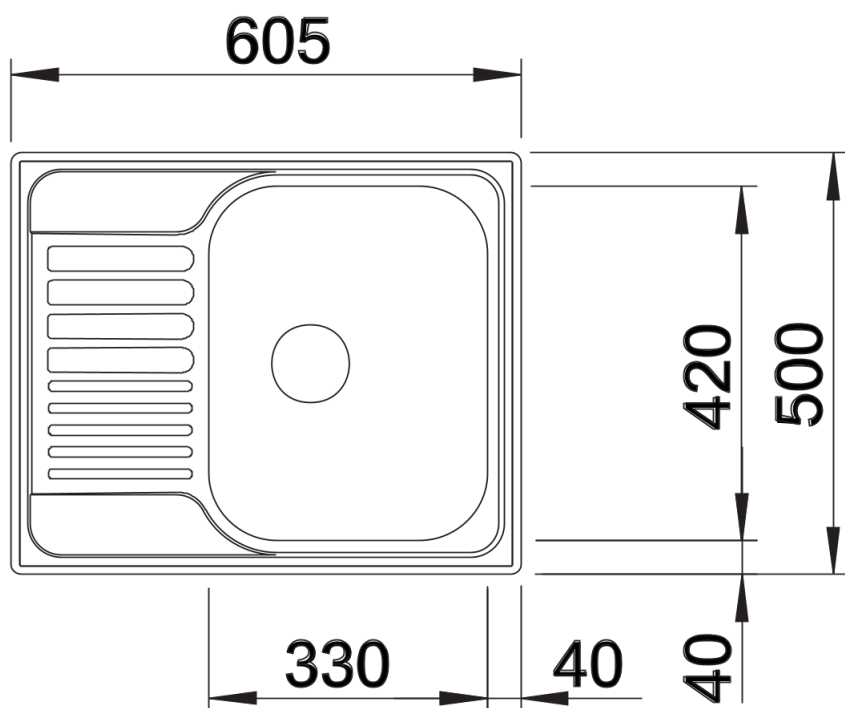

Termék adatlapja TIPO 45 S Mini

Cikkszám 516524

Előnyök

- Funkcionális design
- Nagyméretű medence
- Kompakt csepegtetőfelület
- 3 ½"-os rozsdamentes szűrőkosárral
- Forgatható kivitel

Szállítmány tartalma

- lefolyógarnitúra helytakarékos csővel
- 3 ½"-os szűrőkosár
- tömítés

Részletek

Felülnézet

Kivágás

Előnézet

Oldalnézet