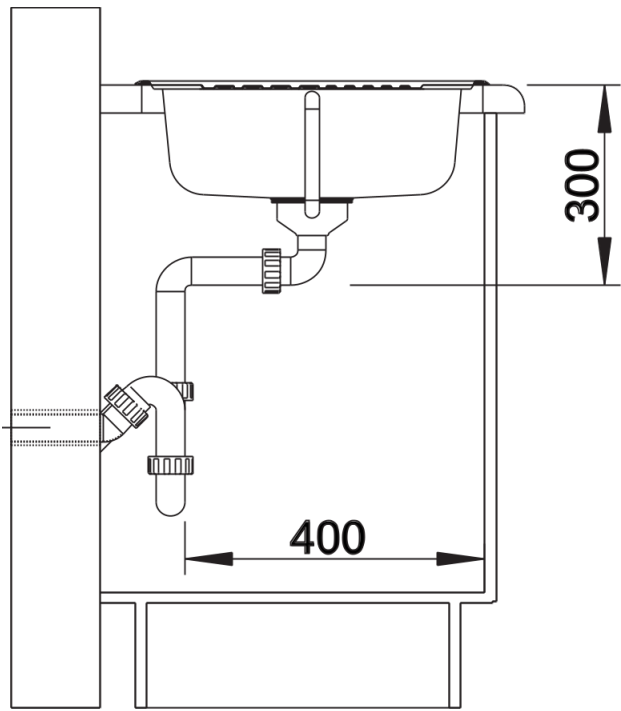

## Szállítmány tartalma

---

- Lefolyógarnitúra helytakarékos csővel
- 3 1/2"-os szűrőkosár
- tömítés

## Részletek

---

Felülnézet

Kivágás

Előnézet

Oldalnézet