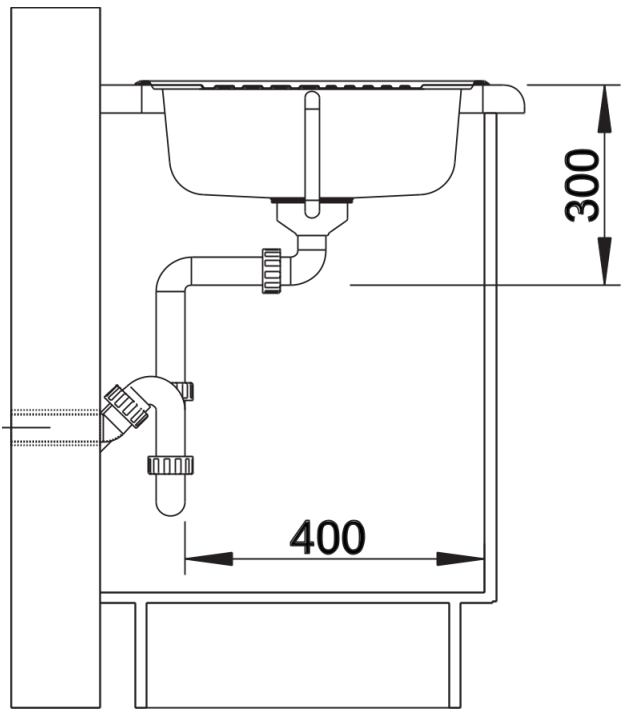

Termék adatlapja TIPO 45 S Mini

Cikkszám 516524

Előnyök

- Funkcionális design
- Nagyméretű medence
- Kompakt csepegtetőfelület
- 3 ½"-os rozsdamentes szűrőkosárral
- Forgatható kivitel

Szállítmány tartalma

- lefolyógarnitúra helytakarékos csővel
- 3 ½"-os szűrőkosár
- tömítés

Részletek

Felülnézet

Kivágás

Előnézet

Oldalnézet