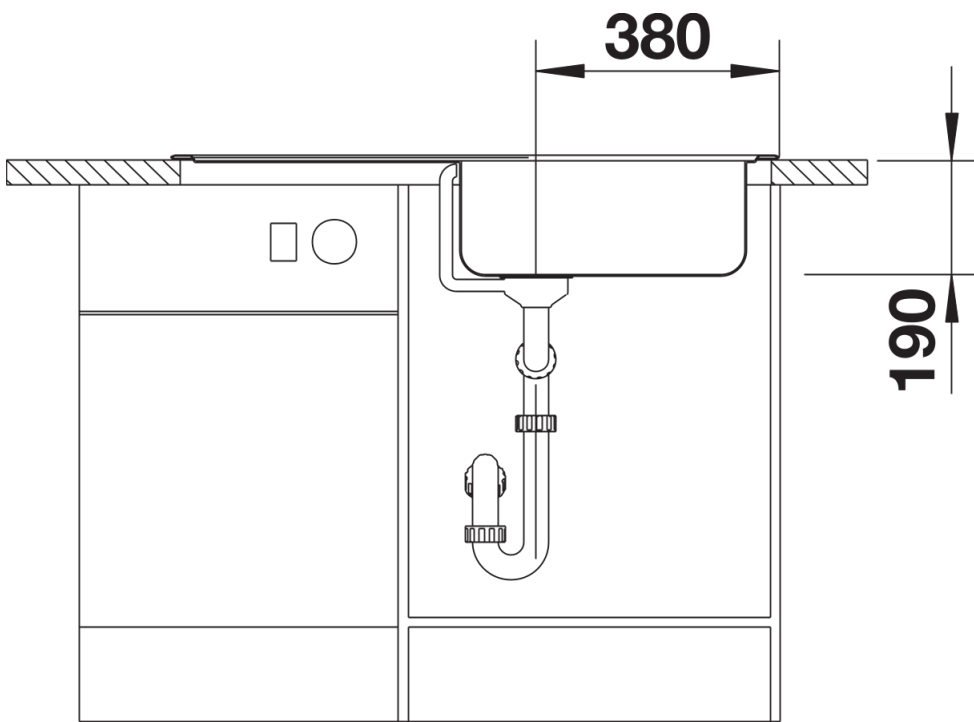

Termék adatlapja TIPO XL 6 S

Cikkszám 514243

Előnyök

Szállítmány tartalma

lefolyógarnitúra helytakarékos csővel, 3 ½"-es szűrőkosárral és integrált lefolyó-távműködtetővel (tekerőgomb)

Részletek

Felülnézet

Kivágás