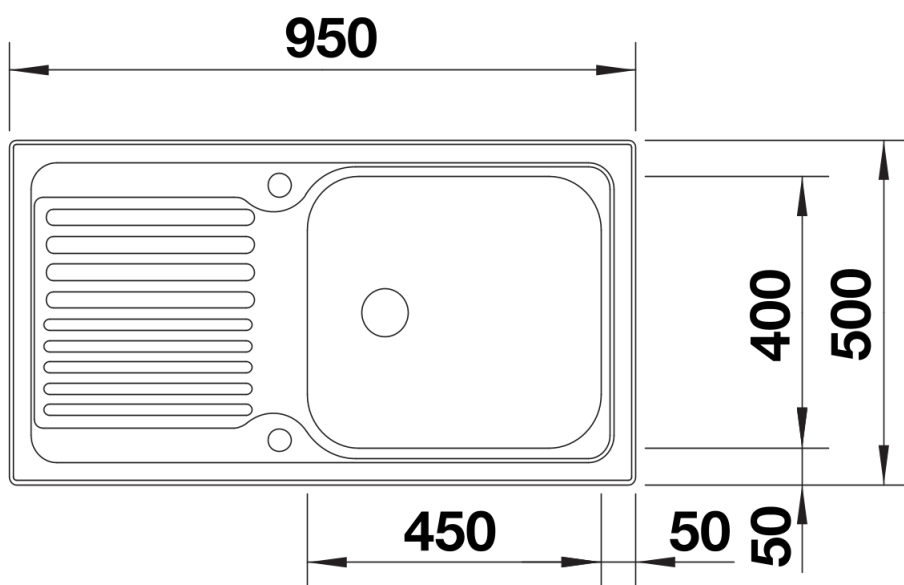

Termék adatlapja TIPO XL 6 S

Cikkszám 514243

Előnyök

Szállítmány tartalma

lefolyógarnitúra helytakarékos csővel, 3 ½"-es szűrőkosárral és integrált lefolyó-távműködtetővel (tekerőgomb)

Részletek

Felülnézet

Kivágás