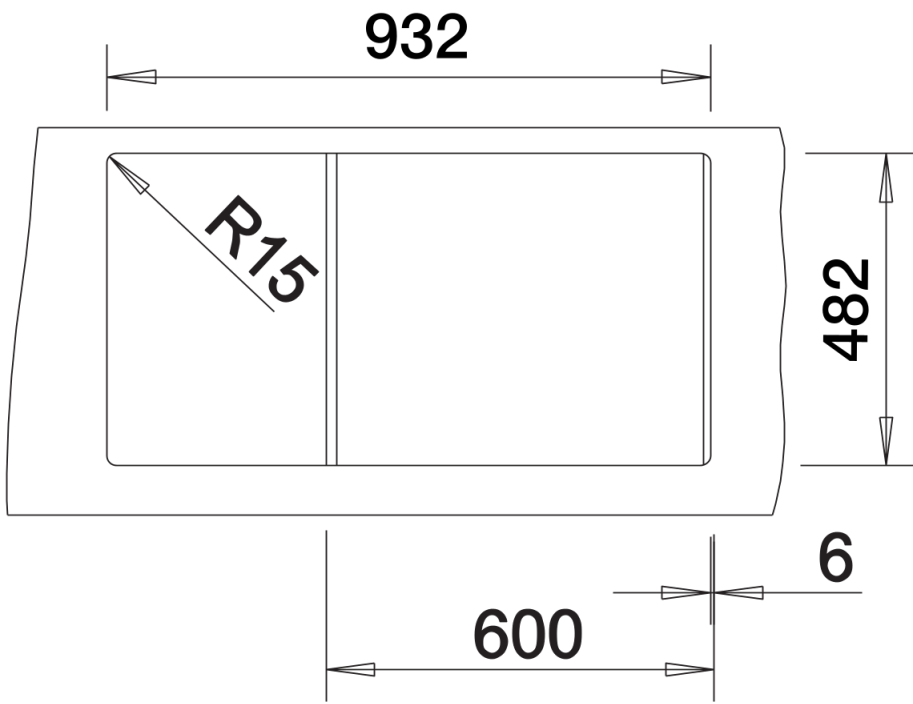

Termék adatlapja TIPO XL 6 S

Cikkszám 514243

Előnyök

Szállítmány tartalma

lefolyógarnitúra helytakarékos csővel, 3 ½"-es szűrőkosárral és integrált lefolyó-távműködtetővel (tekerőgomb)

Részletek

Felülnézet

Kivágás