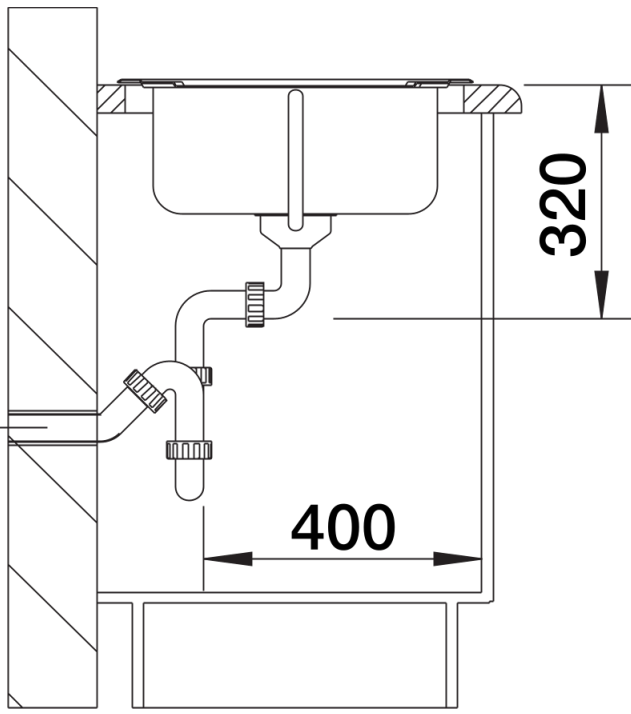

Oldalnézet