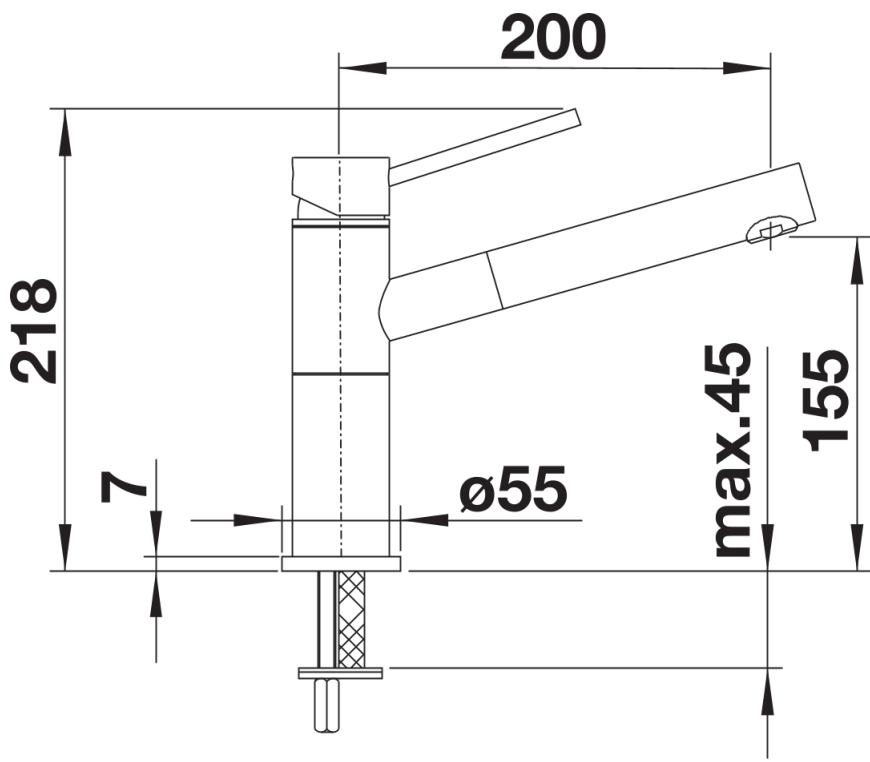

## Szállítmány tartalma

---

- 128 fokban elforgatható kifolyó
- Ø 35 mm csaplyukfurat szükséges
- Kerámiabetéttel
- Fémbevonatú zuhanycső
- Rugalmas, 450 mm hosszú csatlakozótömlők  $\frac{3}{8}$ "-os anyával a különösen egyszerű és biztonságos szereléshez
- Szabadalmaztatott vízszugár-szabályozó a jelentősen csökkentett vízkőlerakódás érdekében
- Stabilizálólemez a konyhai csaptelep stabilitásának növeléséhez rozsdamentes acélból készült mosogatókba történő beépítéskor
- Visszacsapó szeleppel ellátva visszaáramlás ellen, az EN 1717 szabványnak megfelelően
- LGA minősítés
- DVGW minősítés

## Részletek

---

Forgási tartomány

Oldalnézet