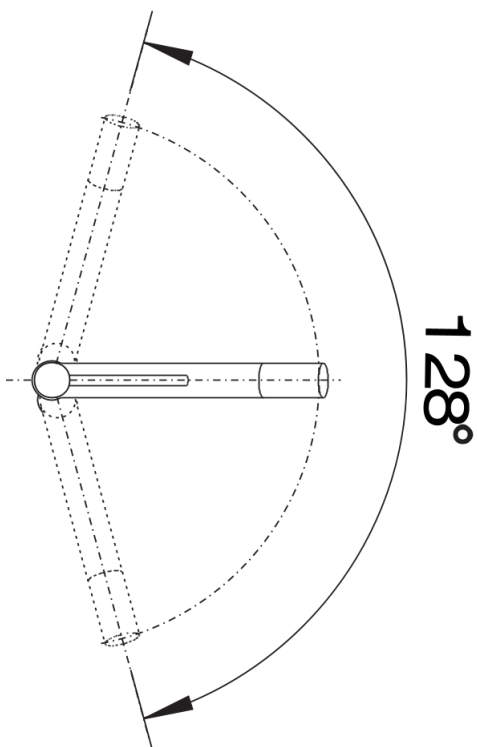

Szállítmány tartalma

- 128 fokban elforgatható kifolyó
- Ø 35 mm csaplyukfurat szükséges
- Kerámiabetéttel
- Fémbevonatú zuhanycső
- Rugalmas, 450 mm hosszú csatlakozótömlők $\frac{3}{8}$ "-os anyával a különösen egyszerű és biztonságos szereléshez
- Szabadalmaztatott vízszugár-szabályozó a jelentősen csökkentett vízkőlerakódás érdekében
- Stabilizálólemez a konyhai csaptelep stabilitásának növeléséhez rozsdamentes acélból készült mosogatókba történő beépítéskor
- Visszacsapó szeleppel ellátva visszaáramlás ellen, az EN 1717 szabványnak megfelelően
- LGA minősítés
- DVGW minősítés

Részletek

Forgási tartomány