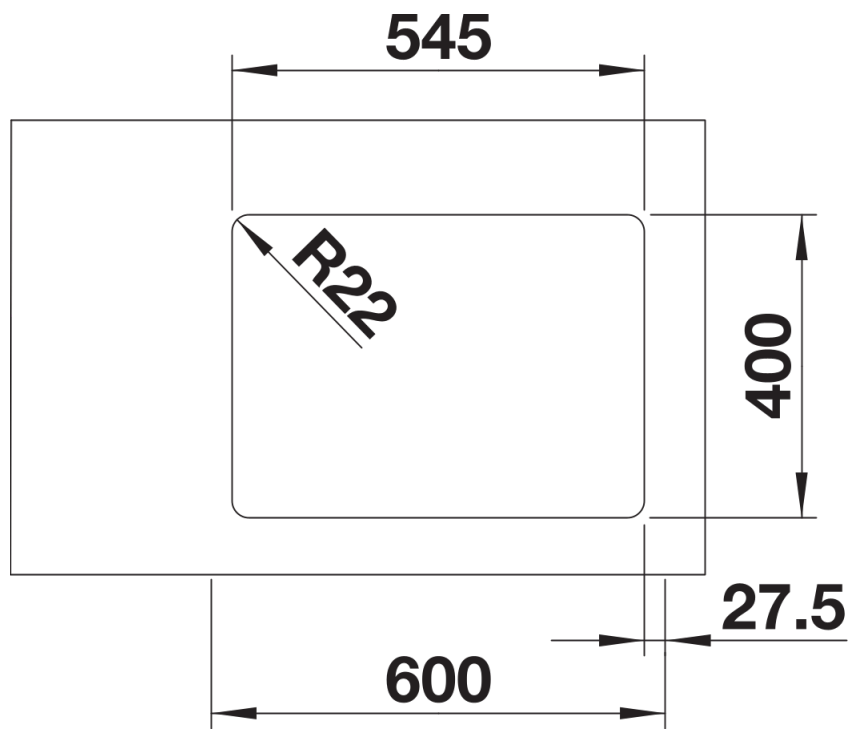

Termék adatlapja ANDANO 340/180-U

Cikkszám 522977

Előnyök

- A látvány és a funkcionális elemek kiegyensúlyozott összjátéka
- Modern hangulatú, a sarok- és fenékrádiuszoknak, valamint a selymesen csillogó felület harmonikus összjátékának köszönhetően
- Kiváló minőség, rejtett C-overflow túlfolyóval és InFino szűrőkosárral – elegáns illeszkedés, könnyű tisztíthatóság
- Nagy medence, maximálisan kihasználható felületek
- Opcionális prémium tartozékok

Tervezési információk

- Konyhai csaptelep, lefolyó-távműködtető vagy a mosogatószer-adagoló laminált munkapultba történő beépítéséhez rugalmas tömítőszalag szükséges, cikkszám: 120 055
- A munkalap kivágására vonatkozó adatok az összes beépítési változathoz a honlapunkon találhatóak.

Szállítmány tartalma

- lefolyógarnitúra helytakarékos csővel
- 2 x 3 ½"-os InFino szűrőkosár
- rögzítőkészlet

Részletek

Felülnézet

Kivágás

Előlnézet

Oldalnézet