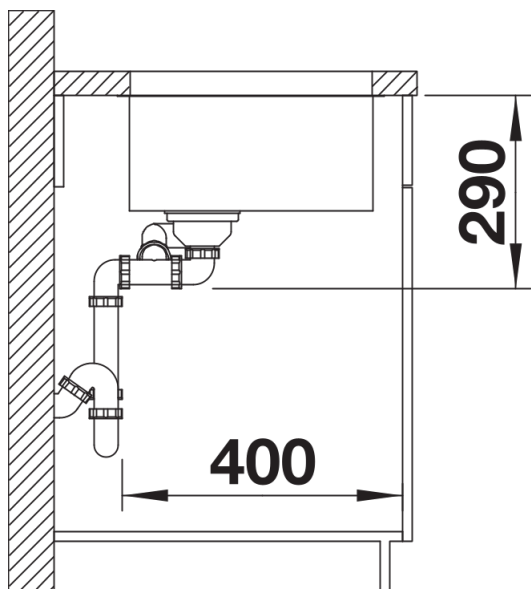

Tervezési információk

- Konyhai csaptelep, lefolyó-távműködtető vagy a mosogatószer-adagoló laminált munkapultba történő beépítéséhez rugalmas tömítőszalag szükséges, cikkszám: 120 055
- A munkalap kivágására vonatkozó adatok az összes beépítési változathoz a honlapunkon találhatóak.

Szállítmány tartalma

- lefolyógarnitúra helytakarékos csővel
- 2 x 3 ½"-os InFino szűrőkosár
- rögzítőkészlet

Részletek

Felülnézet

Kivágás

Előlnézet

Oldalnézet