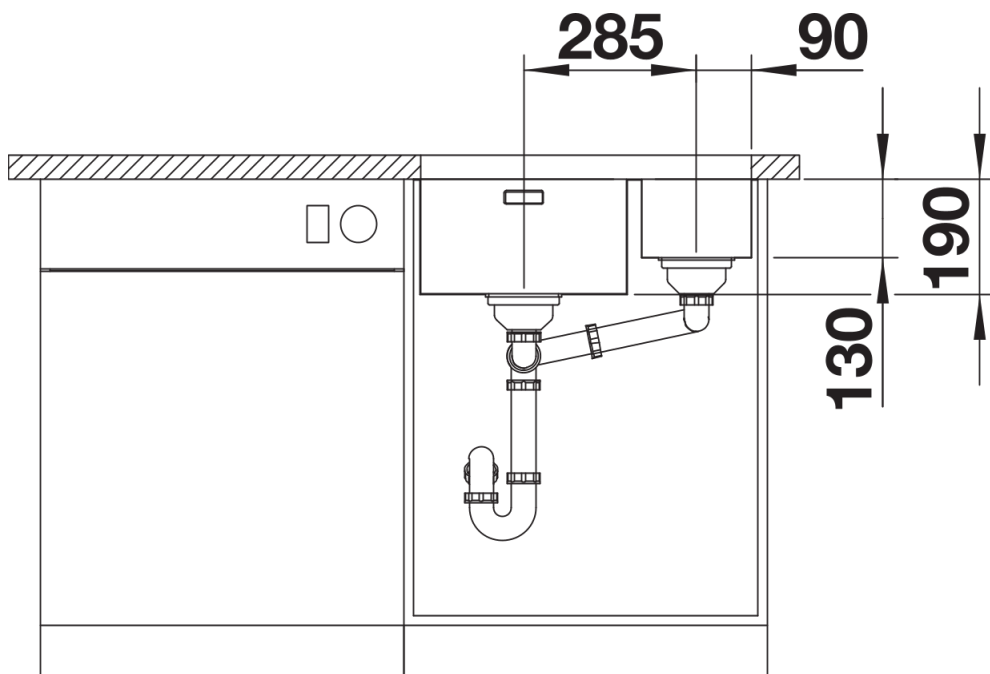

Tervezési információk

- Konyhai csaptelep, lefolyó-távműködtető vagy a mosogatószer-adagoló laminált munkapultba történő beépítéséhez rugalmas tömítőszalag szükséges, cikkszám: 120 055
- A munkalap kivágására vonatkozó adatok az összes beépítési változathoz a honlapunkon találhatóak.

Szállítmány tartalma

- lefolyógarnitúra helytakarékos csővel
- 2 x 3 ½"-os InFino szűrőkosár
- rögzítőkészlet

Részletek

Felülnézet

Kivágás

Előlnézet

Oldalnézet