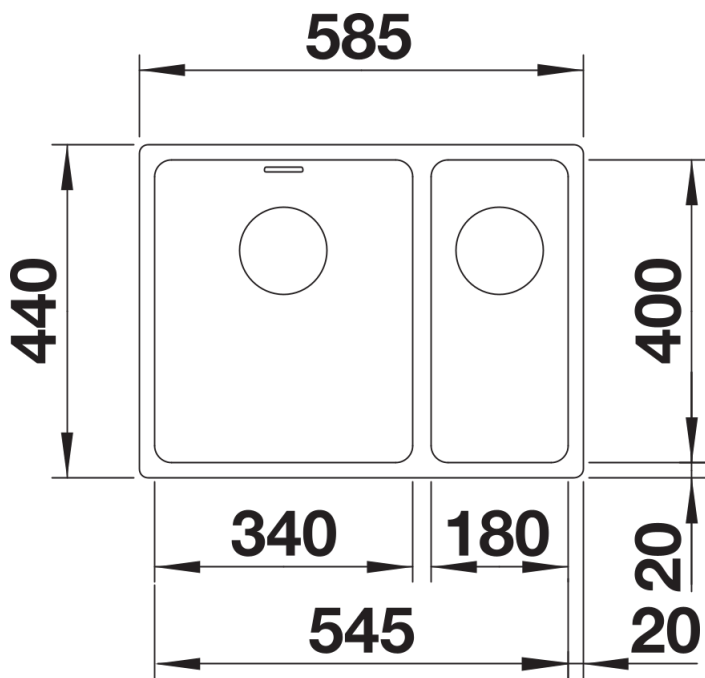

Termék adatlapja ANDANO 340/180-U

Cikkszám 522977

Előnyök

- A látvány és a funkcionális elemek kiegyensúlyozott összjátéka
- Modern hangulatú, a sarok- és fenékrádiuszoknak, valamint a selymesen csillogó felület harmonikus összjátékának köszönhetően
- Kiváló minőség, rejtett C-overflow túlfolyóval és InFino szűrőkosárral – elegáns illeszkedés, könnyű tisztíthatóság
- Nagy medence, maximálisan kihasználható felületek
- Opcionális prémium tartozékok

Tervezési információk

- Konyhai csaptelep, lefolyó-távműködtető vagy a mosogatószer-adagoló laminált munkapultba történő beépítéséhez rugalmas tömítőszalag szükséges, cikkszám: 120 055
- A munkalap kivágására vonatkozó adatok az összes beépítési változathoz a honlapunkon találhatóak.

Szállítmány tartalma

- lefolyógarnitúra helytakarékos csővel
- 2 x 3 ½"-os InFino szűrőkosár
- rögzítőkészlet

Részletek

Felülnézet

Kivágás

Előlnézet

Oldalnézet