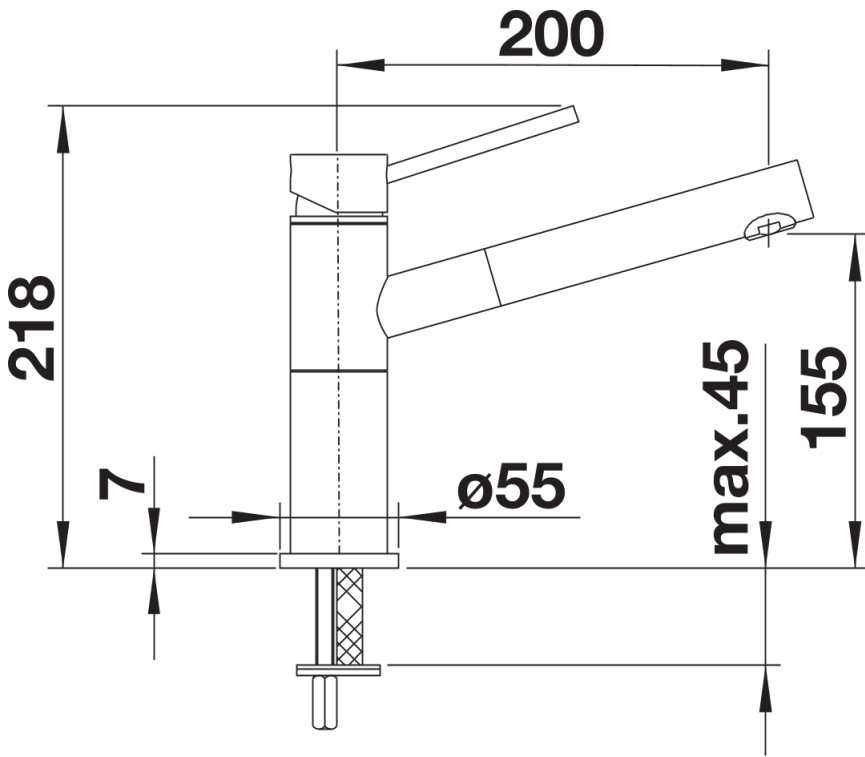

Termék adatlapja ALTA-S-F Compact

Cikkszám 518413

Előnyök

- Az ablak elé szerelhető
- Egyszerű kezelhetőség: emelje fel függőlegesen és fektesse oldalra
- Esztétikus megjelenésű, karcsú csapterep
- A csapfej kiváló minőségű fémből készült
- Legkisebb távolság a mosogató és az ablakszárny között 4,5 cm

Színek

Kapható színek:

króm

galvanikus króm

Tervezési információk

- *Legkisebb távolság a mosogató és az ablakszárny között 4,5 cm.

Szállítmány tartalma

- 128° fokban elforgatható kifolyó
- A csaptelep beépítéséhez 35 mm átmérőjű furat szükséges
- Kerámiabetéttel
- Műanyag bevonatú zuhanycső
- Rugalmas, 750 mm hosszú csatlakozótömlők $\frac{3}{8}$ "-os anyával a különösen könnyű és biztonságos szereléshez
- LGA minősítés
- DVGW minősítés

Részletek

Forgási tartomány

Oldalnézet