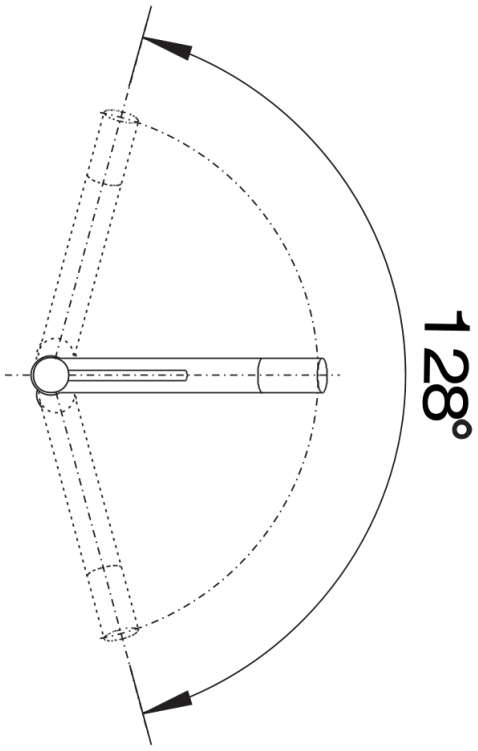

Termék adatlapja ALTA-S-F Compact

Cikkszám 518413

Előnyök

- Az ablak elé szerelhető
- Egyszerű kezelhetőség: emelje fel függőlegesen és fektesse oldalra
- Esztétikus megjelenésű, karcsú csapterep
- A csapfej kiváló minőségű fémből készült
- Legkisebb távolság a mosogató és az ablakszárny között 4,5 cm

Színek

Kapható színek:

króm

galvanikus króm

Tervezési információk

- *Legkisebb távolság a mosogató és az ablakszárny között 4,5 cm.

Szállítmány tartalma

- 128° fokban elforgatható kifolyó
- A csaptelep beépítéséhez 35 mm átmérőjű furat szükséges
- Kerámiabetéttel
- Műanyag bevonatú zuhanycső
- Rugalmas, 750 mm hosszú csatlakozótömlők $\frac{3}{8}$ "-os anyával a különösen könnyű és biztonságos szereléshez
- LGA minősítés
- DVGW minősítés

Részletek

Forgási tartomány

Oldalnézet