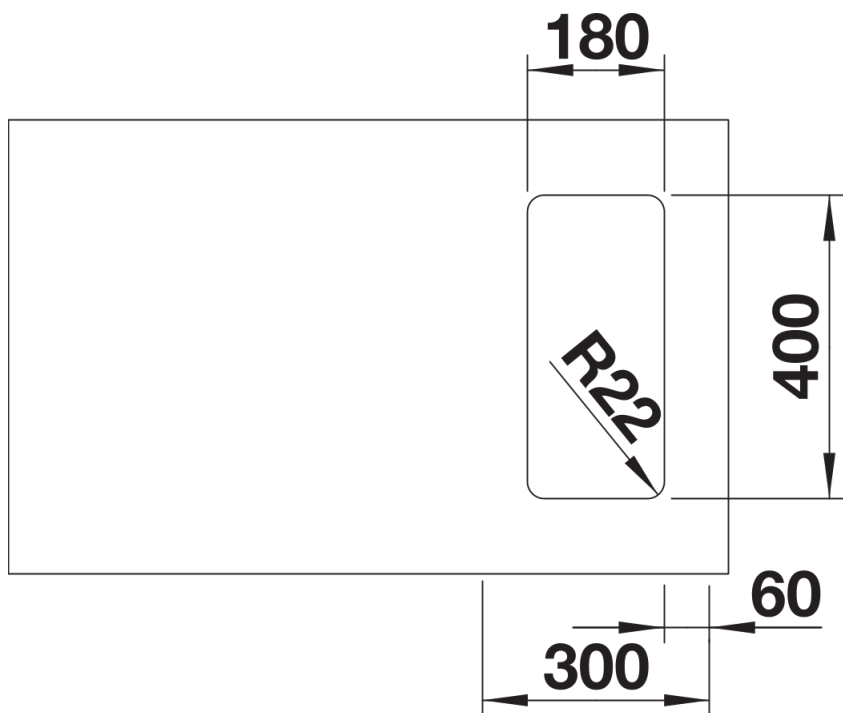

Termék adatlapja ANDANO 180-U

Cikkszám 522952

Előnyök

- A látvány és a funkcionális elemek kiegyensúlyozott összjátéka
- Modern hangulatú, a sarok- és fenékrádiuszoknak, valamint a selymesen csillogó felület harmonikus összjátékának köszönhetően
- Kiváló minőség, rejtett C-overflow túlfolyóval és InFino szűrőkosárral – elegáns illeszkedés, könnyű tisztíthatóság
- Nagy medence-űrtartalom, maximálisan kihasználható felületek
- Opcionális prémium tartozékok

Tervezési információk

- Megjegyzés: Ha két egyedi medencét szeretne kombinálni egymással, kérjük, külön
- rendelje meg az összekötőmlőt.

Szállítmány tartalma

- lefolyógarnitúra helytakarékos csővel
- 3 ½"-os InFino szűrőkosár
- rögzítőkészlet

Részletek

Felülnézet

Kivágás

Előnézet

Oldalnézet