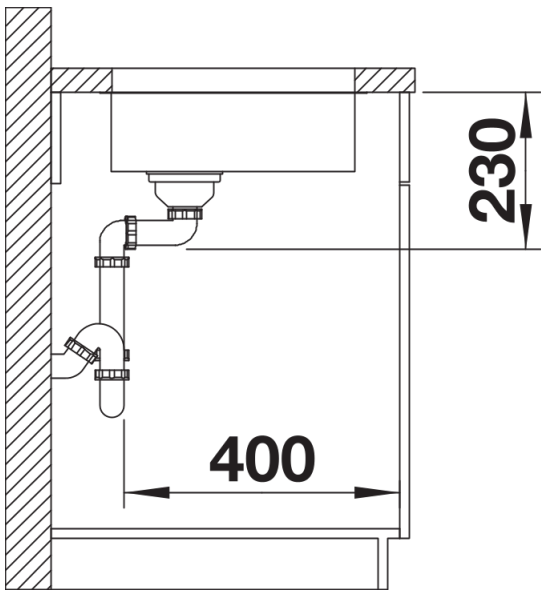

Tervezési információk

- Megjegyzés: Ha két egyedi medencét szeretne kombinálni egymással, kérjük, külön
- rendelje meg az összekötőmlőt.

Szállítmány tartalma

- lefolyógarnitúra helytakarékos csővel
- 3 ½"-os InFino szűrőkosár
- rögzítőkészlet

Részletek

Felülnézet

Kivágás

Előnézet

Oldalnézet