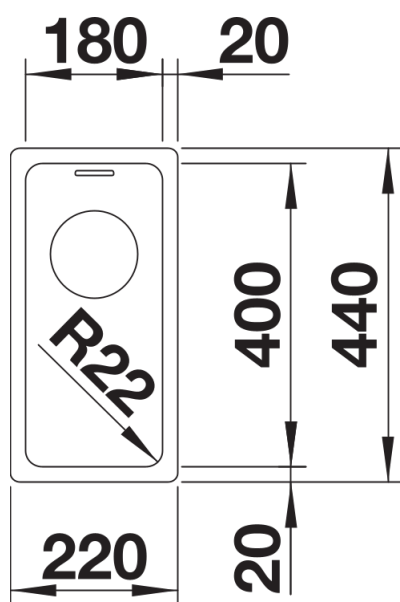

Termék adatlapja ANDANO 180-U

Cikkszám 522952

Előnyök

- A látvány és a funkcionális elemek kiegyensúlyozott összjátéka
- Modern hangulatú, a sarok- és fenékrádiuszoknak, valamint a selymesen csillogó felület harmonikus összjátékának köszönhetően
- Kiváló minőség, rejtett C-overflow túlfolyóval és InFino szűrőkosárral – elegáns illeszkedés, könnyű tisztíthatóság
- Nagy medence-űrtartalom, maximálisan kihasználható felületek
- Opcionális prémium tartozékok

Tervezési információk

- Megjegyzés: Ha két egyedi medencét szeretne kombinálni egymással, kérjük, külön
- rendelje meg az összekötőmlőt.

Szállítmány tartalma

- lefolyógarnitúra helytakarékos csővel
- 3 ½"-os InFino szűrőkosár
- rögzítőkészlet

Részletek

Felülnézet

Kivágás

Előnézet

Oldalnézet