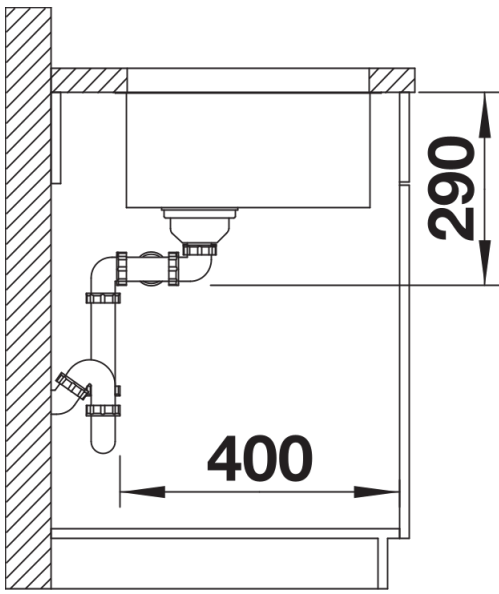

Szállítmány tartalma

- lefolyógarnitúra helytakarékos csővel
- 2 x 3 ½"-os InFino szűrőkosár
- rögzítőkészlet

Részletek

Felülnézet

Kivágás

Előnézet

Oldalnézet