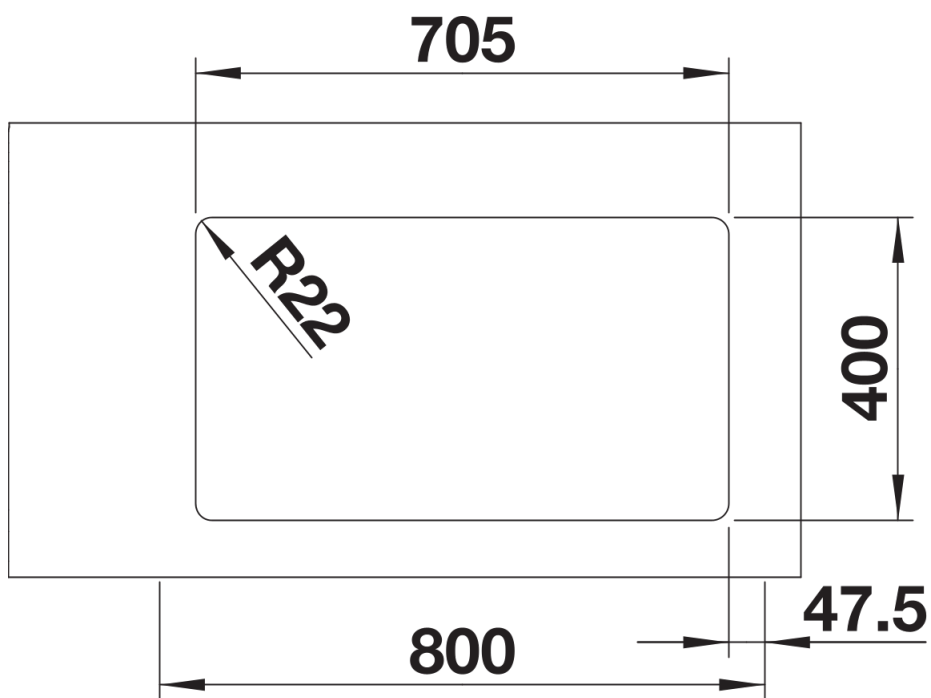

Termék adatlapja ANDANO 340/340-U

Cikkszám 522983

Előnyök

- A látvány és a funkcionális elemek kiegyensúlyozott összjátéka
- Modern hangulatú, a sarok- és fenékrádiuszoknak, valamint a selymesen csillogó felület harmonikus összjátékának köszönhetően
- Kiváló minőség, rejtett C-overflow túlfolyóval és InFino szűrőkosárral – elegáns illeszkedés, könnyű tisztíthatóság
- Nagy medence-űrtartalom, maximálisan kihasználható felületek
- Modellváltozatok IF peremmel a felülről vagy alulról való beépítéshez
- Opcionális prémium tartozékok

Szállítmány tartalma

- lefolyógarnitúra helytakarékos csővel
- 2 x 3 ½"-os InFino szűrőkosár
- rögzítőkészlet

Részletek

Felülnézet

Kivágás

Előnézet

Oldalnézet