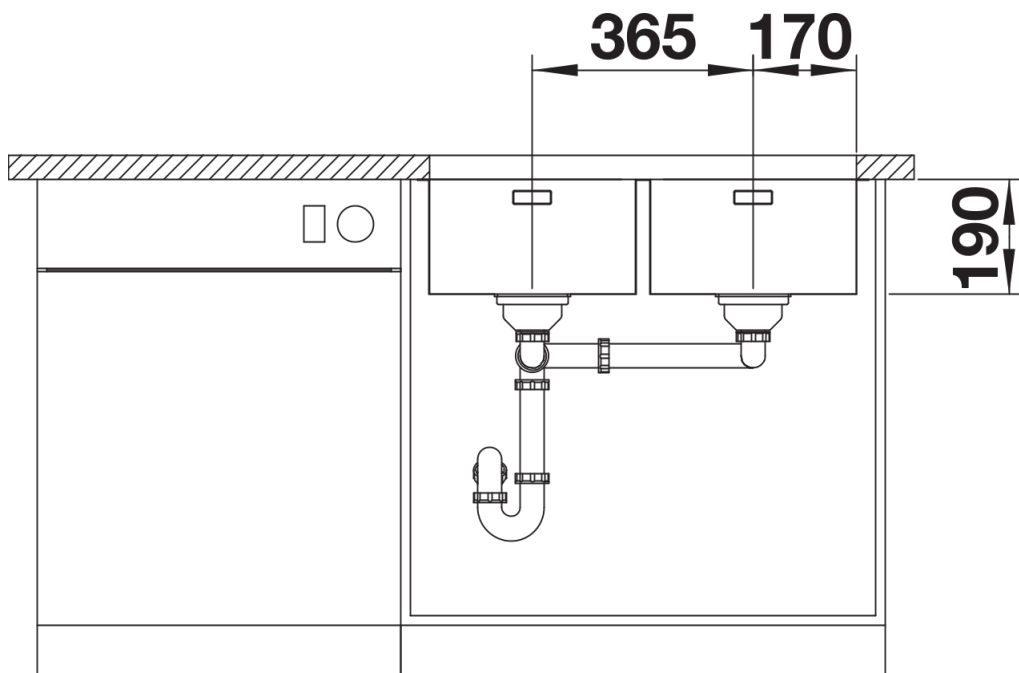

Termék adatlapja ANDANO 340/340-U

Cikkszám 522983

Előnyök

- A látvány és a funkcionális elemek kiegyensúlyozott összjátéka
- Modern hangulatú, a sarok- és fenékrádiuszoknak, valamint a selymesen csillogó felület harmonikus összjátékának köszönhetően
- Kiváló minőség, rejtett C-overflow túlfolyóval és InFino szűrőkosárral – elegáns illeszkedés, könnyű tisztíthatóság
- Nagy medence-űrtartalom, maximálisan kihasználható felületek
- Modellváltozatok IF peremmel a felülről vagy alulról való beépítéshez
- Opcionális prémium tartozékok

Szállítmány tartalma

- lefolyógarnitúra helytakarékos csővel
- 2 x 3 ½"-os InFino szűrőkosár
- rögzítőkészlet

Részletek

Felülnézet

Kivágás

Előnézet

Oldalnézet