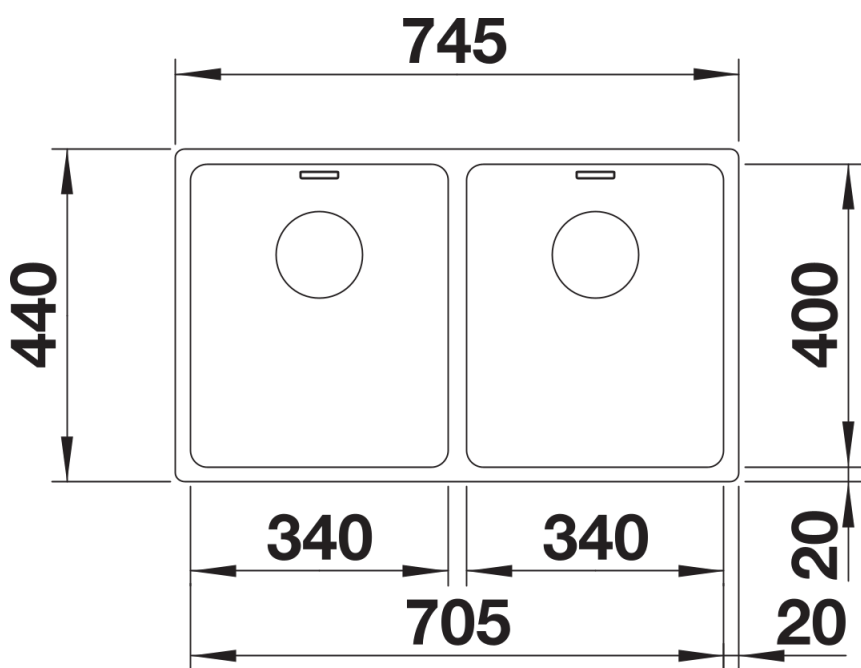

Termék adatlapja ANDANO 340/340-U

Cikkszám 522983

Előnyök

- A látvány és a funkcionális elemek kiegyensúlyozott összjátéka
- Modern hangulatú, a sarok- és fenékrádiuszoknak, valamint a selymesen csillogó felület harmonikus összjátékának köszönhetően
- Kiváló minőség, rejtett C-overflow túlfolyóval és InFino szűrőkosárral – elegáns illeszkedés, könnyű tisztíthatóság
- Nagy medence-űrtartalom, maximálisan kihasználható felületek
- Modellváltozatok IF peremmel a felülről vagy alulról való beépítéshez
- Opcionális prémium tartozékok

Szállítmány tartalma

- lefolyógarnitúra helytakarékos csővel
- 2 x 3 ½"-os InFino szűrőkosár
- rögzítőkészlet

Részletek

Felülnézet

Kivágás

Előnézet

Oldalnézet