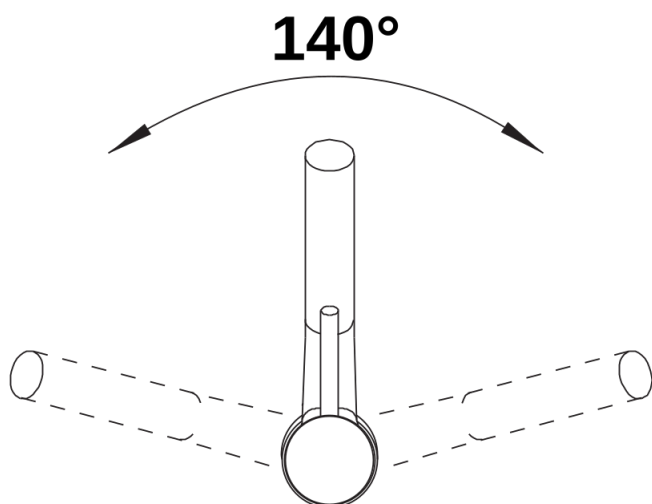

Termék adatlapja ANTAS-S

Cikkszám 515348

Előnyök

- Egyenes vonalú design, kompakt forma
- Különösen kis és kompakt mosogatókhoz alkalmas
- A kihúzható csapfej szélesebb körű használhatóságot tesz lehetővé

Színek

Kapható színek:
króm

galvanikus króm

Tervezési információk

- ND változathoz áramlási sebesség szabályozás a bojler védelme miatt.

Szállítmány tartalma

- 140 fokban elforgatható kifolyó
- A csaptelep beépítéséhez 35 mm átmérőjű furat szükséges
- Kerámiabetéttel
- Műanyag bevonatú zuhanycső
- Rugalmas, 450 mm hosszú csatlakozótömlők $\frac{3}{8}$ "-os anyával a különösen könnyű és biztonságos szereléshez
- LGA minősítés
- DVGW minősítés

Részletek

Forgási tartomány

Oldalnézet