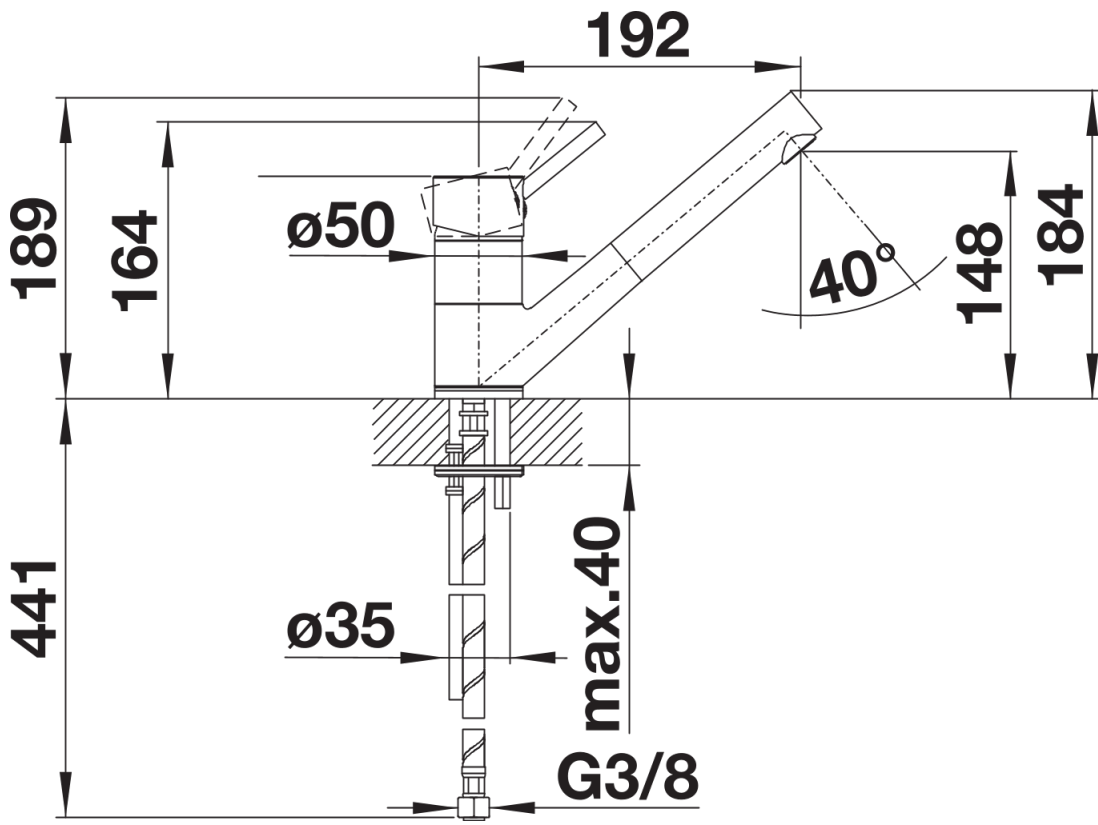

Termék adatlapja ANTAS-S

Cikkszám 515348

Előnyök

- Egyenes vonalú design, kompakt forma
- Különösen kis és kompakt mosogatókhoz alkalmas
- A kihúzható csapfej szélesebb körű használhatóságot tesz lehetővé

Színek

Kapható színek:
króm

galvanikus króm

Tervezési információk

- ND változathoz áramlási sebesség szabályozás a bojler védelme miatt.

Szállítmány tartalma

- 140 fokban elforgatható kifolyó
- A csaptelep beépítéséhez 35 mm átmérőjű furat szükséges
- Kerámiabetéttel
- Műanyag bevonatú zuhanycső
- Rugalmas, 450 mm hosszú csatlakozótömlők $\frac{3}{8}$ "-os anyával a különösen könnyű és biztonságos szereléshez
- LGA minősítés
- DVGW minősítés

Részletek

Forgási tartomány

Oldalnézet