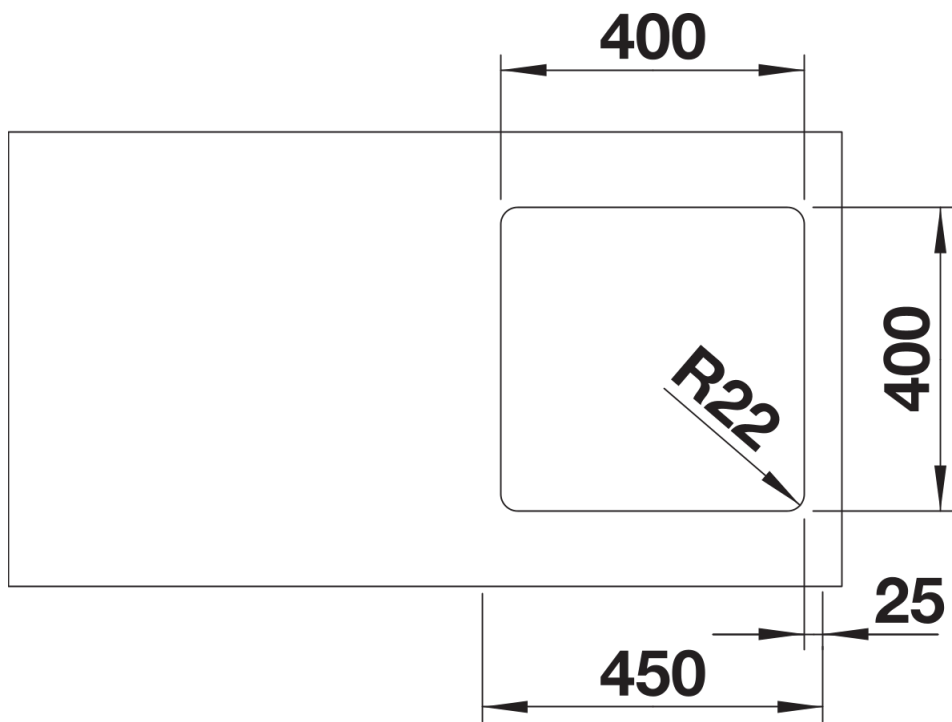

## Tervezési információk

---

- Ha két egyedi medencét szeretne kombinálni egymással, kérjük, külön rendelje meg az összekötőtömlőt.

## Szállítmány tartalma

---

- lefolyógarnitúra helytakarékos csővel
- 3 ½"-os InFino szűrőkosár
- rögzítőkészlet

## Részletek

---

Felülnézet

Kivágás

Előnézet

Oldalnézet