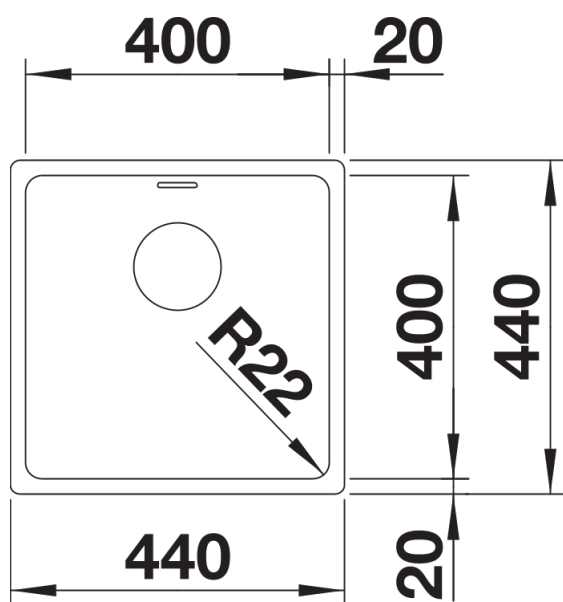

Tervezési információk

- Ha két egyedi medencét szeretne kombinálni egymással, kérjük, külön rendelje meg az összekötőtömlőt.

Szállítmány tartalma

- lefolyógarnitúra helytakarékos csővel
- 3 ½"-os InFino szűrőkosár
- rögzítőkészlet

Részletek

Felülnézet