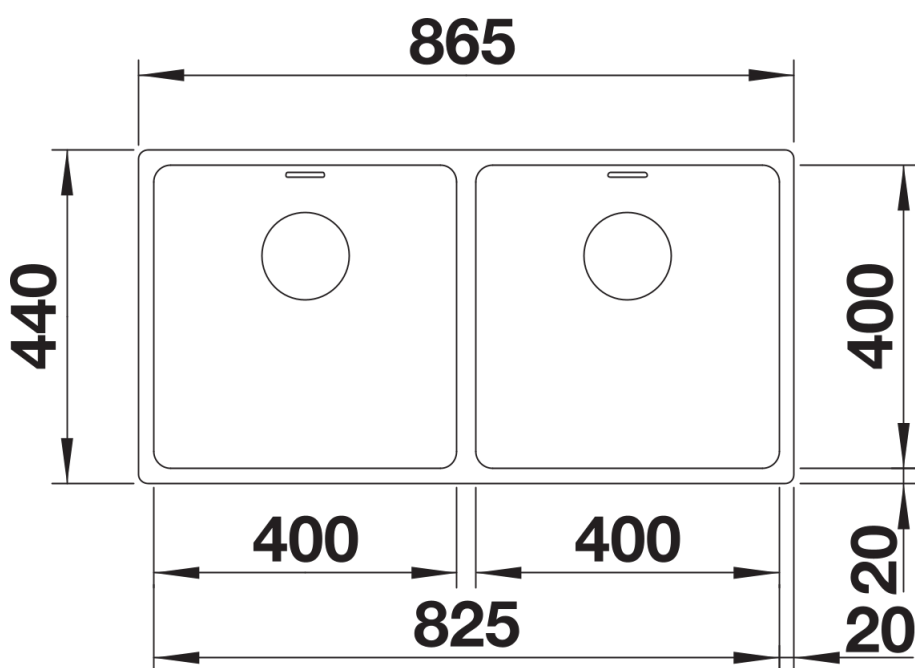

Termék adatlapja ANDANO 400/400-U

Cikkszám 522987

Előnyök

- A látvány és a funkcionális elemek kiegyensúlyozott összjátéka
- Modern hangulatú, a sarok- és fenékrádiuszoknak, valamint a selymesen csillogó felület harmonikus összjátékának köszönhetően
- Kiváló minőség, rejtett C-overflow túlfolyóval és InFino szűrőkosárral – elegáns illeszkedés, könnyű tisztíthatóság
- Nagy medence-űrtartalom, maximálisan kihasználható felületek
- Opcionális prémium tartozékok

Szállítmány tartalma

- lefolyógarnitúra helytakarékos csővel
- 2 x 3 ½"-os InFino szűrőkosár
- rögzítőkészlet

Részletek

Felülnézet

Kivágás

Előnézet

Oldalnézet