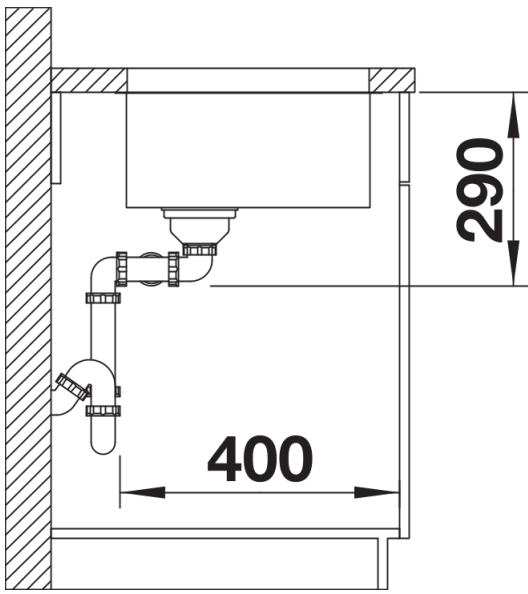

Szállítmány tartalma

- lefolyógarnitúra helytakarékos csővel
- 2 x 3 ½"-os InFino szűrőkosár
- rögzítőkészlet

Részletek

Felülnézet

Kivágás

Előnézet

Oldalnézet