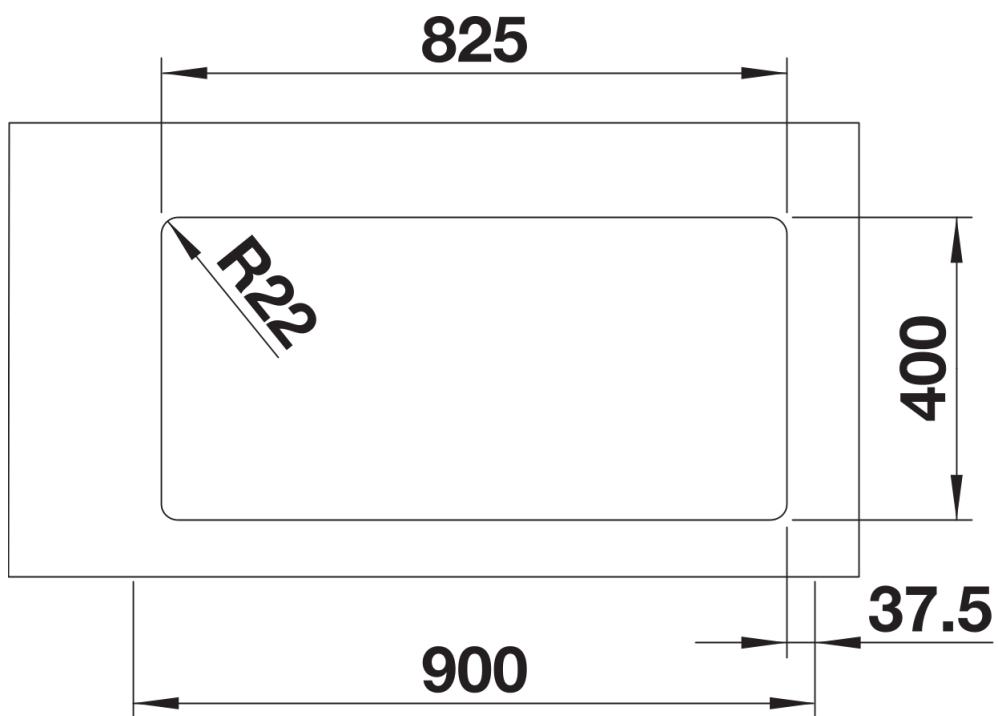

Termék adatlapja ANDANO 400/400-U

Cikkszám 522987

Előnyök

- A látvány és a funkcionális elemek kiegyensúlyozott összjátéka
- Modern hangulatú, a sarok- és fenékrádiuszoknak, valamint a selymesen csillogó felület harmonikus összjátékának köszönhetően
- Kiváló minőség, rejtett C-overflow túlfolyóval és InFino szűrőkosárral – elegáns illeszkedés, könnyű tisztíthatóság
- Nagy medence-űrtartalom, maximálisan kihasználható felületek
- Opcionális prémium tartozékok

Szállítmány tartalma

- lefolyógarnitúra helytakarékos csővel
- 2 x 3 ½"-os InFino szűrőkosár
- rögzítőkészlet

Részletek

Felülnézet

Kivágás

Előnézet

Oldalnézet