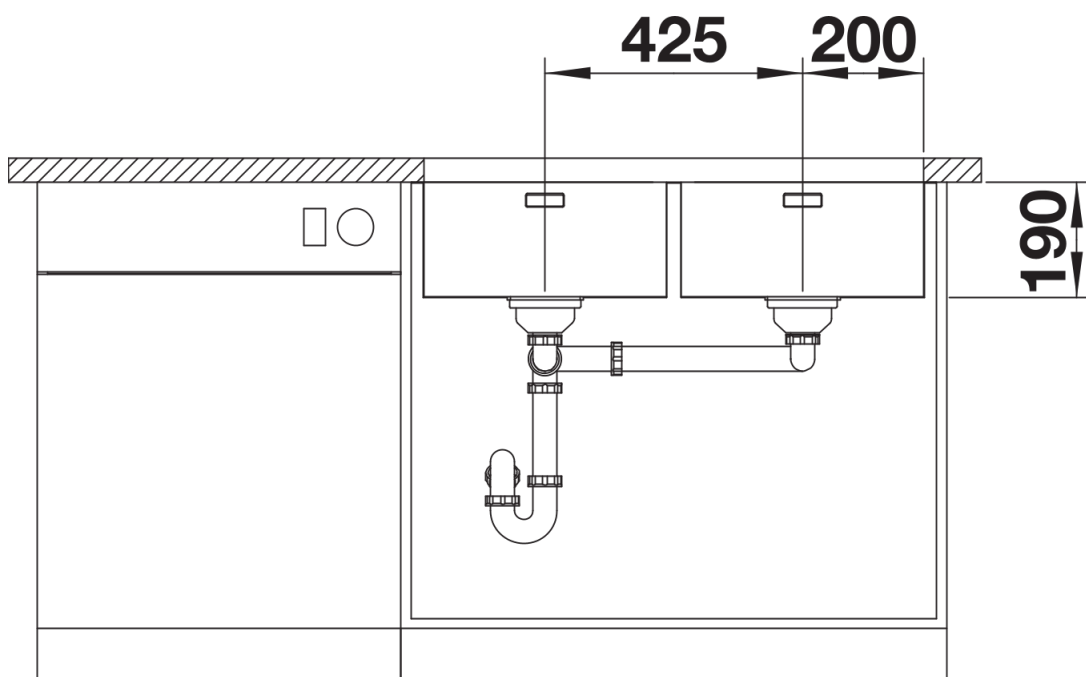

Szállítmány tartalma

- lefolyógarnitúra helytakarékos csővel
- 2 x 3 ½"-os InFino szűrőkosár
- rögzítőkészlet

Részletek

Felülnézet

Kivágás

Előnézet

Oldalnézet