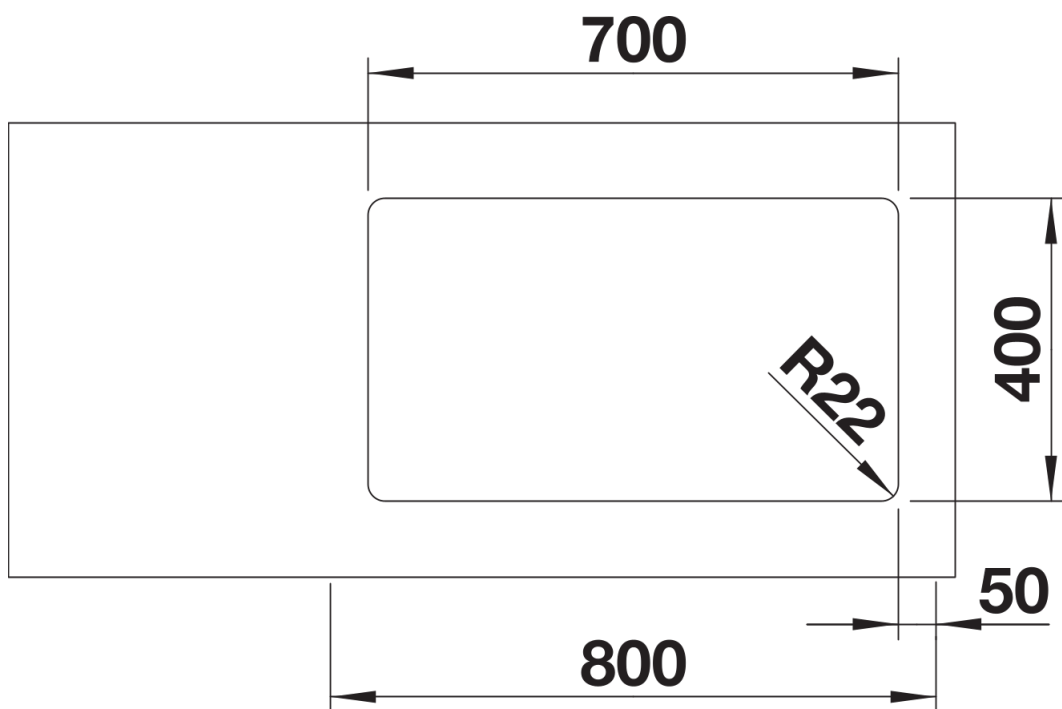

Termék adatlapja ANDANO 700-U

Cikkszám 522971

Előnyök

- A látvány és a funkcionális elemek kiegyensúlyozott összjátéka
- Modern hangulatú, a sarok- és fenékrádiuszoknak, valamint a selymesen csillogó felület harmonikus összjátékának köszönhetően
- Kiváló minőség, rejtett C-overflow túlfolyóval és InFino szűrőkosárral – elegáns illeszkedés, könnyű tisztíthatóság
- Nagy medence-űrtartalom, maximálisan kihasználható felületek
- Opcionális prémium tartozékok

Tervezési információk

- Megjegyzés: Ha két egyedi medencét szeretne kombinálni egymással, kérjük, külön
- rendelje meg az összekötőmlőt.

Szállítmány tartalma

- lefolyógarnitúra helytakarékos csővel
- 3 ½"-os InFino szűrőkosár
- rögzítőkészlet

Részletek

Felülnézet

Kivágás

Előlnézet

Oldalnézet