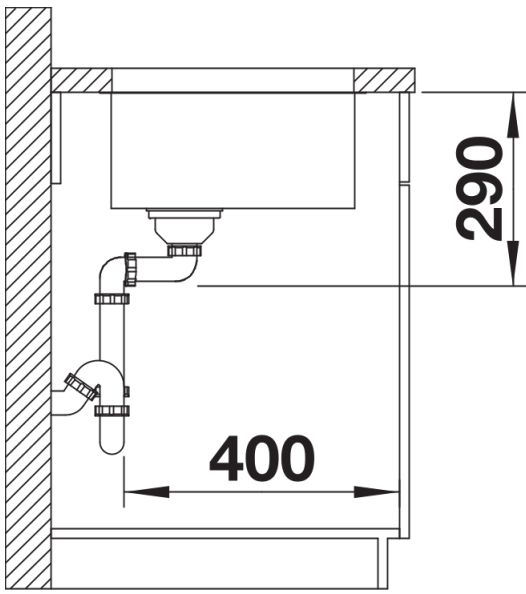

Tervezési információk

- Megjegyzés: Ha két egyedi medencét szeretne kombinálni egymással, kérjük, külön
- rendelje meg az összekötőmlőt.

Szállítmány tartalma

- lefolyógarnitúra helytakarékos csővel
- 3 ½"-os InFino szűrőkosár
- rögzítőkészlet

Részletek

Felülnézet

Kivágás

Előlnézet

Oldalnézet