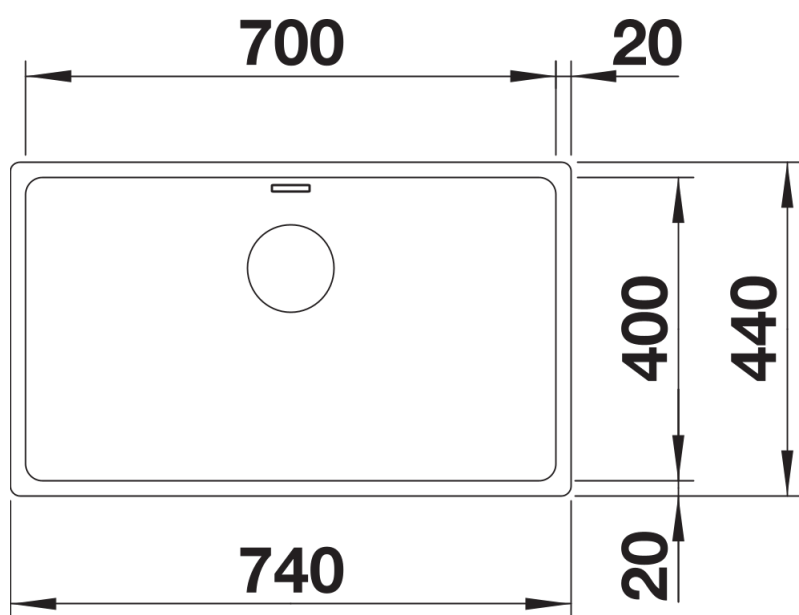

Tervezési információk

- Megjegyzés: Ha két egyedi medencét szeretne kombinálni egymással, kérjük, külön
- rendelje meg az összekötőmlőt.

Szállítmány tartalma

- lefolyógarnitúra helytakarékos csővel
- 3 ½"-os InFino szűrőkosár
- rögzítőkészlet

Részletek

Felülnézet