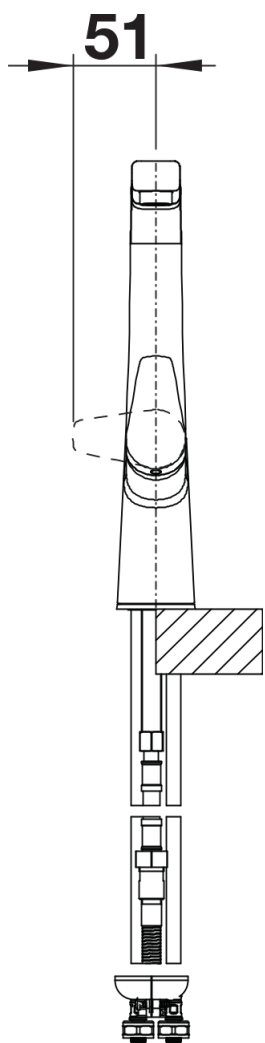

Termék adatlapja AVONA-S

Cikkszám 521277

Előnyök

- Kerek és szögletes formák izgalmas összjátéka
- Kúp alakú csaptest, lágyan ívelő kifolyóval
- Kihúzható csapfej kiváló minőségű fémből

Színek

Kapható színek:

króm

galvanikus króm

Tervezési információk

- Tiszta vízszugár szabályozó alaptartozék.

Szállítmány tartalma

- 190° fokban elforgatható kifolyó
- A csaptelep beépítéséhez 35 mm átmérőjű furat szükséges
- Kerámiabetéttel
- Rugalmas, 450 mm hosszú csatlakozótömlők $\frac{3}{8}$ "-os anyával a különösen könnyű és biztonságos szereléshez
- Fémbevonat

Részletek

Forgási tartomány

Oldalnézet