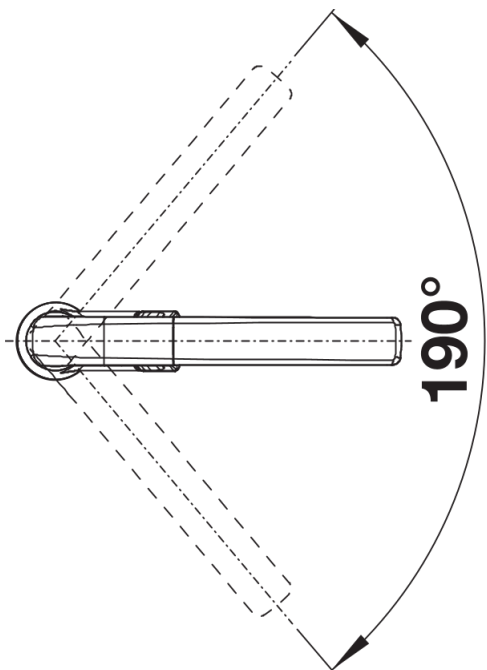

Termék adatlapja AVONA-S

Cikkszám 521277

Előnyök

- Kerek és szögletes formák izgalmas összjátéka
- Kúp alakú csaptest, lágyan ívelő kifolyóval
- Kihúzható csapfej kiváló minőségű fémből

Színek

Kapható színek:

króm

galvanikus króm

Tervezési információk

- Tiszta vízszugár szabályozó alaptartozék.

Szállítmány tartalma

- 190° fokban elforgatható kifolyó
- A csaptelep beépítéséhez 35 mm átmérőjű furat szükséges
- Kerámiabetéttel
- Rugalmas, 450 mm hosszú csatlakozótömlők $\frac{3}{8}$ "-os anyával a különösen könnyű és biztonságos szereléshez
- Fémbevonat

Részletek

Forgási tartomány

Oldalnézet