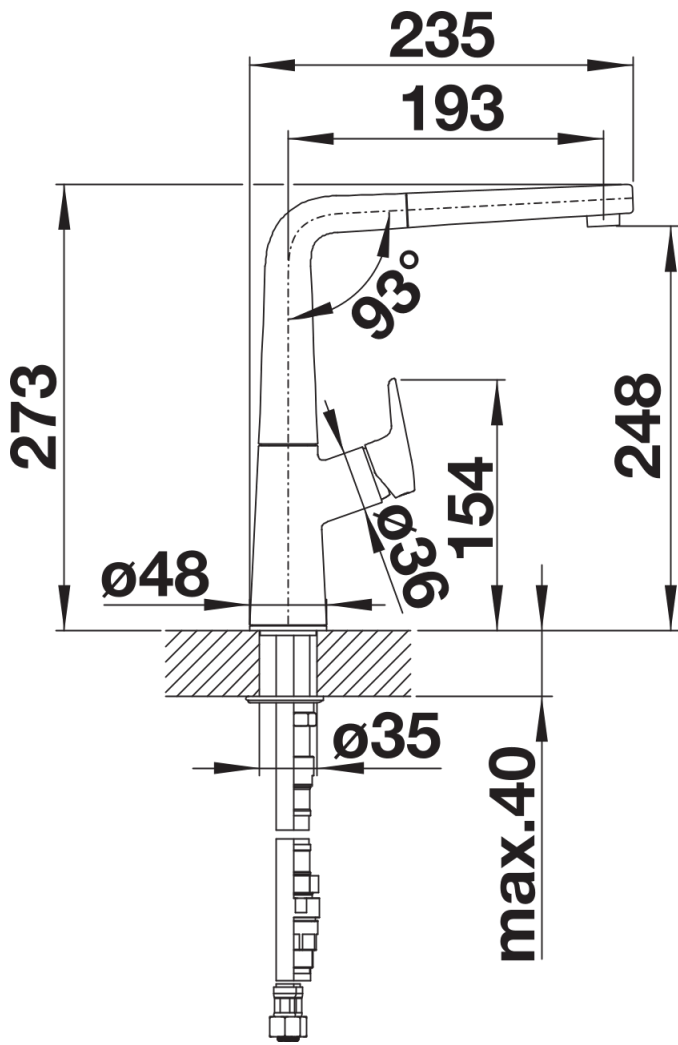

Termék adatlapja AVONA-S

Cikkszám 521277

Előnyök

- Kerek és szögletes formák izgalmas összjátéka
- Kúp alakú csaptest, lágyan ívelő kifolyóval
- Kihúzható csapfej kiváló minőségű fémből

Színek

Kapható színek:

króm

galvanikus króm

Tervezési információk

- Tiszta vízszugár szabályozó alaptartozék.

Szállítmány tartalma

- 190° fokban elforgatható kifolyó
- A csaptelep beépítéséhez 35 mm átmérőjű furat szükséges
- Kerámiabetéttel
- Rugalmas, 450 mm hosszú csatlakozótömlők $\frac{3}{8}$ "-os anyával a különösen könnyű és biztonságos szereléshez
- Fémbevonat

Részletek

Forgási tartomány

Oldalnézet