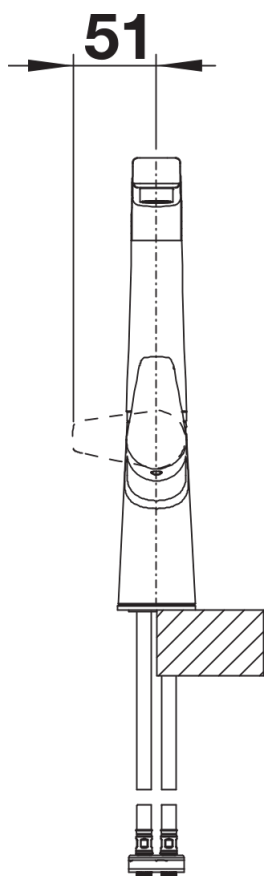

Termék adatlapja AVONA

Cikkszám 521267

Előnyök

- Kerek és szögletes formák izgalmas összjátéka
- Kúp alakú csaptest, lágyan ívelő kifolyóval

Színek

Kapható színek:

króm

galvanikus króm

Tervezési információk

- Tiszta vízszugár szabályozó alaptartozék.

Szállítmány tartalma

- 360 fokban elforgatható kifolyó
- A csaptelep beépítéséhez 35 mm átmérőjű furat szükséges
- Kerámiabetéttel
- Rugalmas, 450 mm hosszú csatlakozótömlők $\frac{3}{8}$ "-os anyával a különösen könnyű és biztonságos szereléshez
- Szabadalmazott sugárszabályozó

Részletek

Forgási tartomány

Oldalnézet