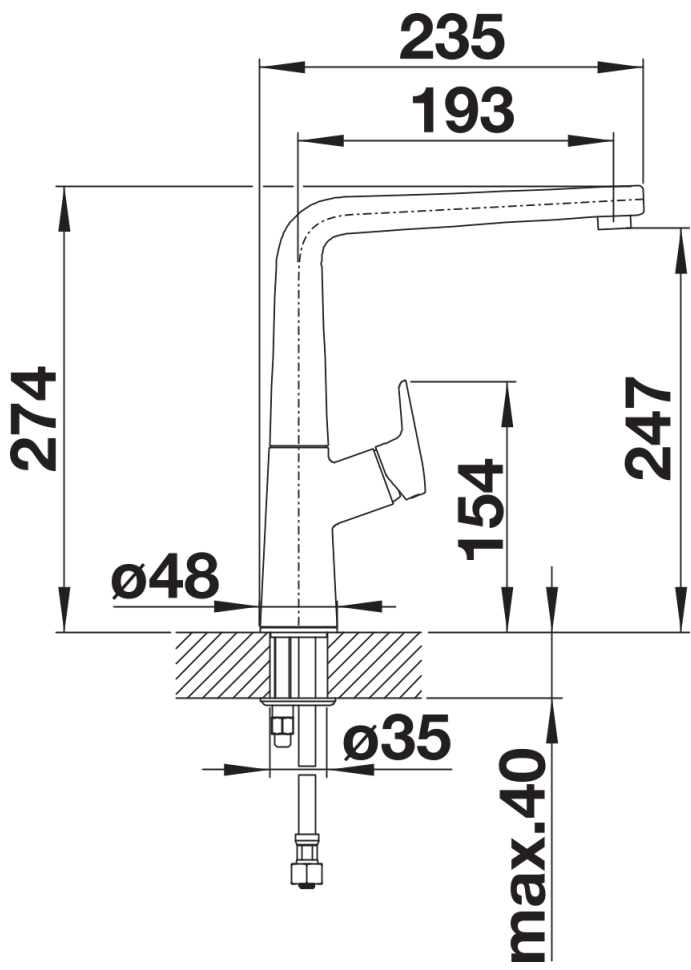

Termék adatlapja AVONA

Cikkszám 521267

Előnyök

- Kerek és szögletes formák izgalmas összjátéka
- Kúp alakú csaptest, lágyan ívelő kifolyóval

Színek

Kapható színek:

króm

galvanikus króm

Tervezési információk

- Tiszta vízszugár szabályozó alaptartozék.

Szállítmány tartalma

- 360 fokban elforgatható kifolyó
- A csaptelep beépítéséhez 35 mm átmérőjű furat szükséges
- Kerámiabetéttel
- Rugalmas, 450 mm hosszú csatlakozótömlők $\frac{3}{8}$ "-os anyával a különösen könnyű és biztonságos szereléshez
- Szabadalmazott sugárszabályozó

Részletek

Forgási tartomány

Oldalnézet