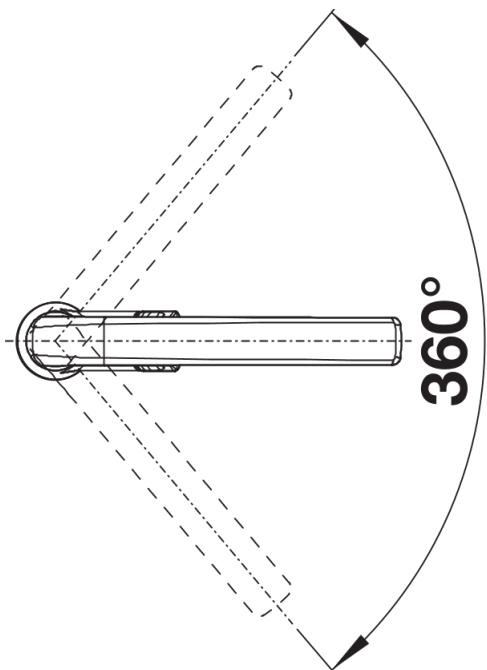

Forgási tartomány