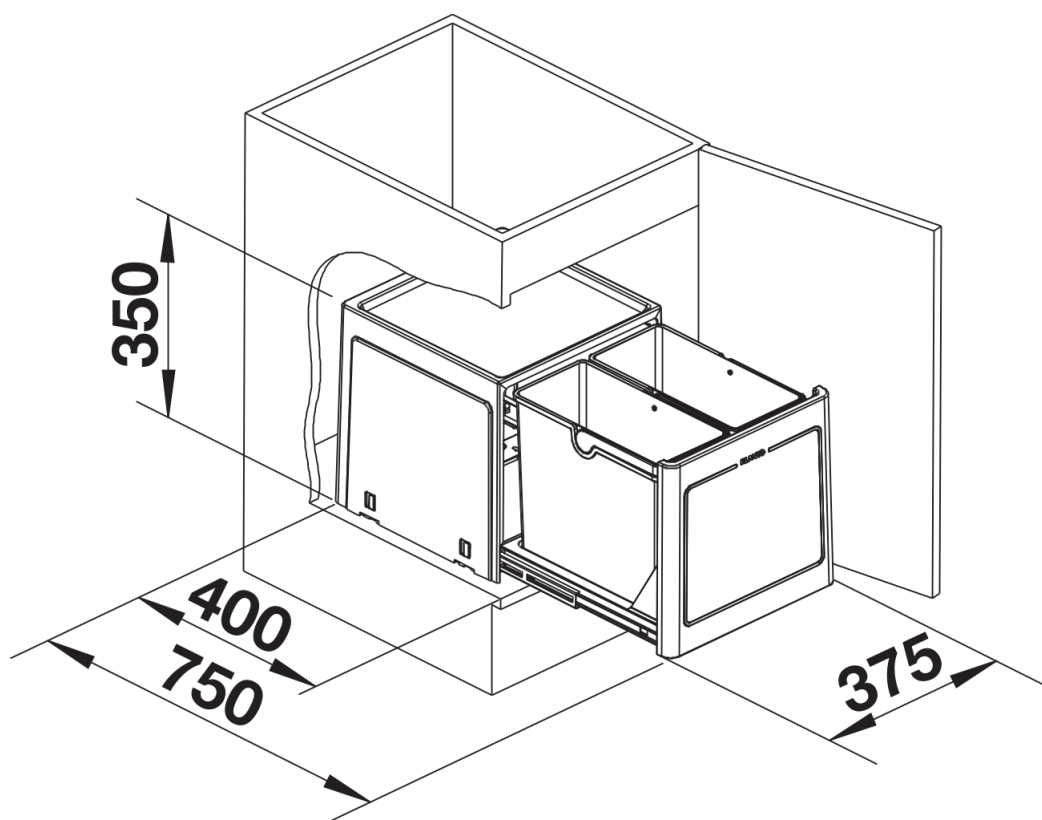

Termék adatlapja BOTTON Pro 45/2 Manual

Cikkszám 517467

Előnyök

- Kompakt rendszer az alsószekrényben történő könnyű elhelyezéshez
- Különböző modellek a leggyakoribb alsószekrény-méretekhez
- Könnyű felszerelés a szerelési útmutató segítségével
- Funkcionális design minőségi műanyagból
- Könnyen tisztítható vödrök ergonomikus fogantyúval
- A kompakt méreteket meghazudtoló, nagy hulladékbefogató képesség

Tervezési információk

- Beépítési információk a BLANCO BOTTON Pro Manual modellhez:
- A beépítési szélességnél figyelembe kell venni az ajtópánt méretét
- Beépítési mélység: 400 mm
- Beépítési magasság: 350 mm

Szállítmány tartalma

- a nyílóajtók mögötti fenék lemezre szerelhető vödörök
- 2 db 13 l-es vödör

Részletek

Felülnézet

PRODUKT_3D