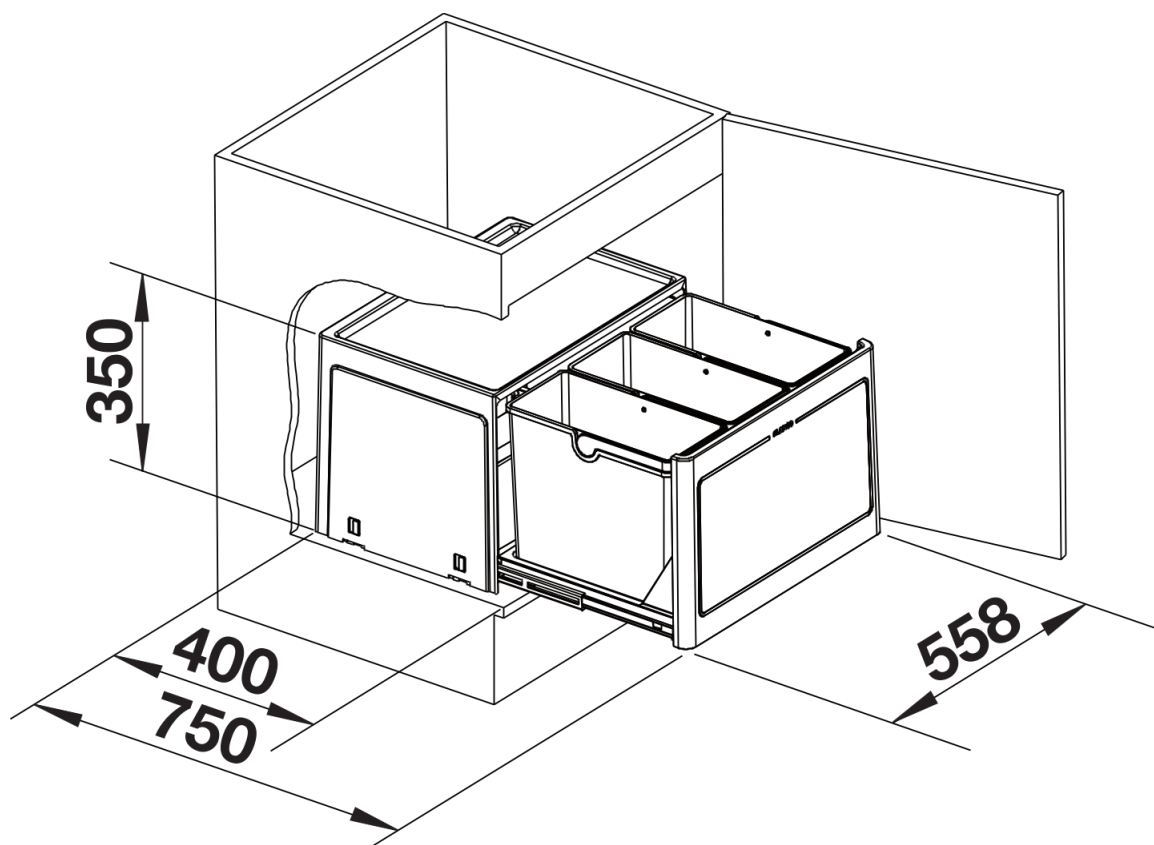

Termék adatlapja BOTTON Pro 60/3 Automatic

Cikkszám 517470

Előnyök

- Kompakt rendszer az alsószekrényben történő könnyű elhelyezéshez
- Különböző modellek a leggyakoribb alsószekrény-méretekhez
- Könnyű felszerelés a szerelési útmutató segítségével
- Funkcionális design minőségi műanyagból
- Könnyen tisztítható vödrök ergonomikus fogantyúval
- A kompakt méreteket meghazudtoló, nagy hulladékbefogadó képesség

Tervezési információk

- Beépítési információk BLANCO BOTTON Pro Automatic modellhez
- Az ajtóknak min.100 fokban kell nyílniuk
- Az ajtópánt max. szélessége 35 mm lehet
- Beépítési mélység: 400 mm
- Beépítési magasság: 350 mm

Szállítmány tartalma

- a nyílóajtók mögötti fenék lemezre szerelhető vödrök
- 3 db 13 l-es vödör
- ajtózáró

Részletek

Felülnézet

PRODUKT_3D