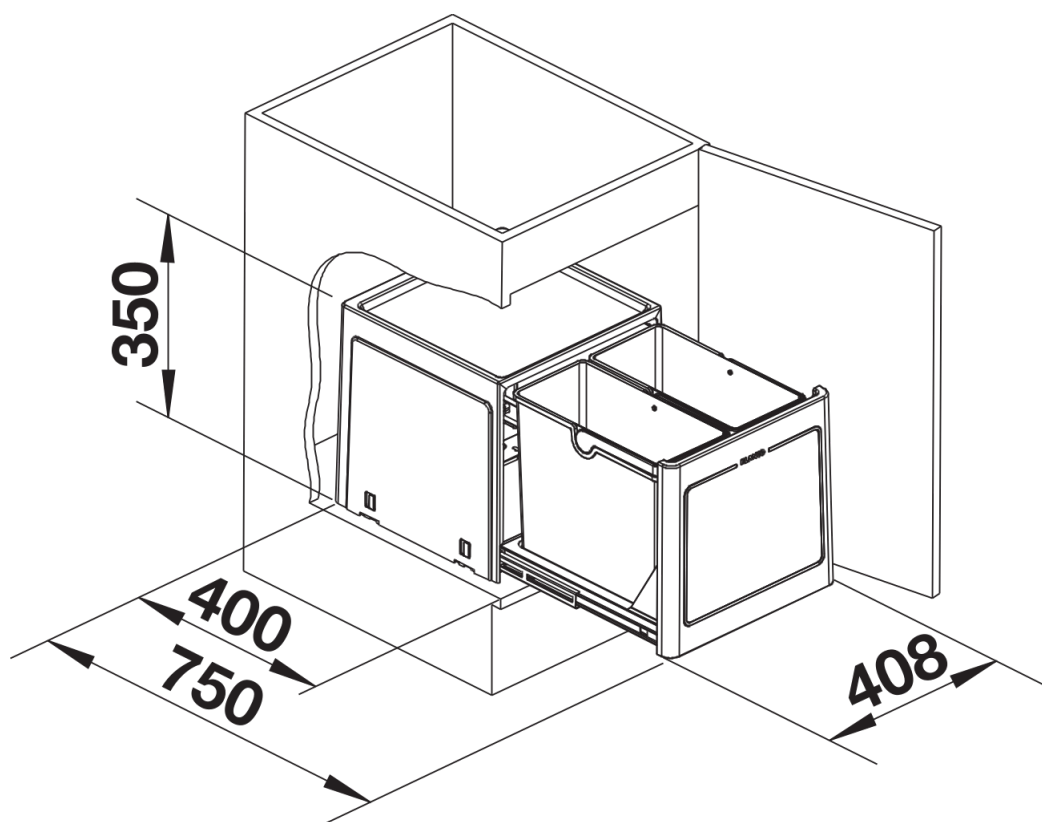

Termék adatlapja BOTTON Pro 45/2 Automatic

Cikkszám 517468

Előnyök

- Kompakt rendszer az alsószekrényben történő könnyű elhelyezéshez
- Különböző modellek a leggyakoribb alsószekrény-méretetekhez
- Könnyű felszerelés a szerelési útmutató segítségével
- Funkcionális design minőségi műanyagból
- Könnyen tisztítható vödrök ergonomikus fogantyúval
- A kompakt méreteket meghazudtoló, nagy hulladékbefogató képesség

Tervezési információk

- Beépítési információk BLANCO BOTTON Pro Automatic modellhez
- Az ajtóknak min.100 fokban kell nyílniuk
- Az ajtópánt max. szélessége 35 mm lehet
- Beépítési mélység: 400 mm
- Beépítési magasság: 350 mm

Szállítmány tartalma

- a nyílóajtók mögötti fenék lemezre szerelhető vödrök
- 2 db 13 l-es vödör
- ajtózáró

Részletek

Felülnézet

PRODUKT_3D