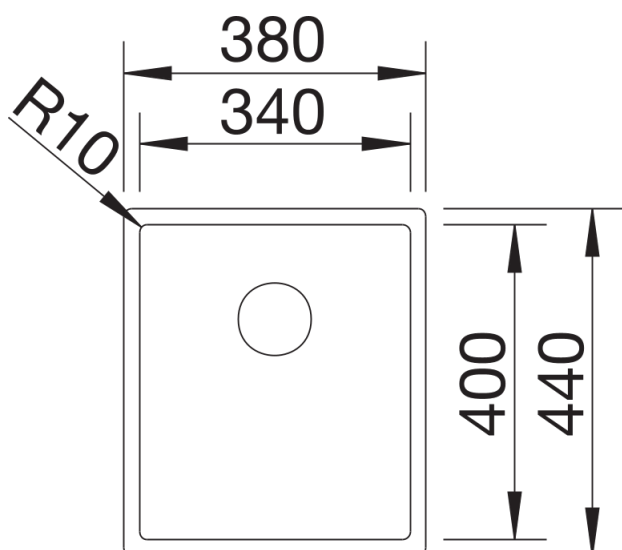

Tervezési információk

- Konyhai csaptelep, lefolyó-távműködtető vagy a mosogatószer-adagoló laminált munkapultba történő beépítéséhez rugalmas tömítőszalag szükséges, cikkszám: 120 055.
- Ha két egyedi medencét szeretne kombinálni egymással, kérjük, külön
- rendelje meg az összekötőtömlőt.

Szállítmány tartalma

- lefolyógarnitúra helytakarékos csővel
- 3 ½"-os InFino szűrőkosár
- rögzítőkészlet

Részletek

Felülnézet