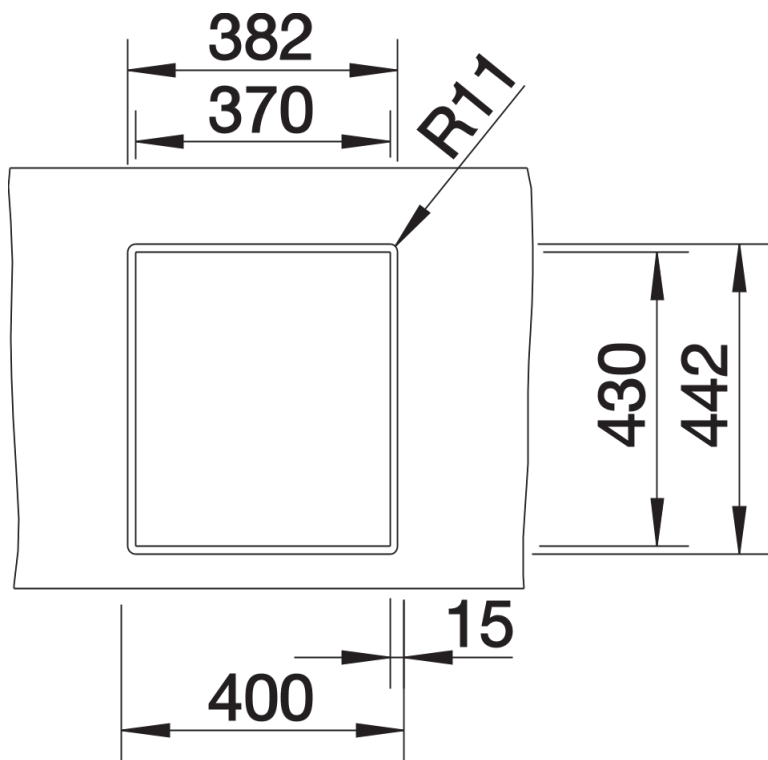

Felülnézet

Kivágás