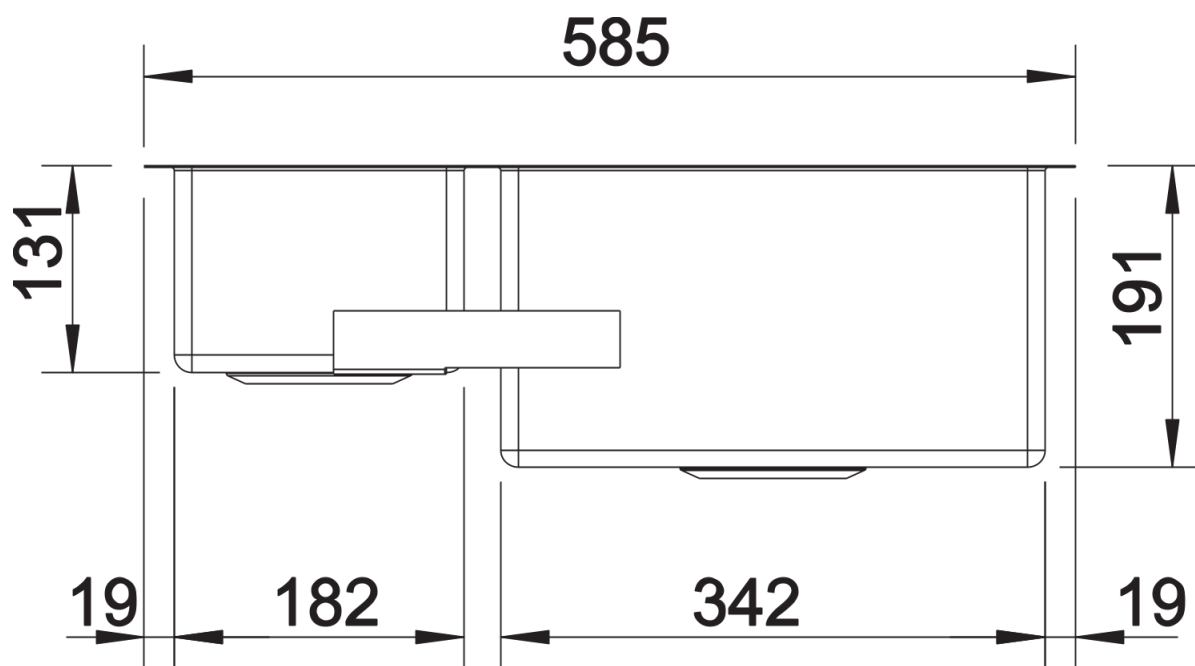

Termék adatlapja CLARON 340/180-U

Cikkszám 521609

Előnyök

- Elegánsan letisztult medence
- Hangsúlyos design markáns, 10 mm-es rádiusszal a funkcionális előnyök elvesztése nélkül
- A medencetérfogát optimális kihasználása a rendkívüli mélység és a lehető legkisebb rádiuszok révén
- InFino szűrőkosár – elegáns illeszkedés és könnyű tisztíthatóság
- A dupla medence zárt egységet alkot, amelyet nem választ ketté a munkalap anyaga. A munkalapban egyetlen kivágással kétmedencés mosogatója lehet

Szállítmány tartalma

- lefolyógarnitúra helytakarékos csővel*
- lefolyó-összekötő
- 2 x 3 1/2"-os InFino szűrőkosár
- rögzítőkészlet

Részletek

Felülnézet

Kivágás

Előnézet