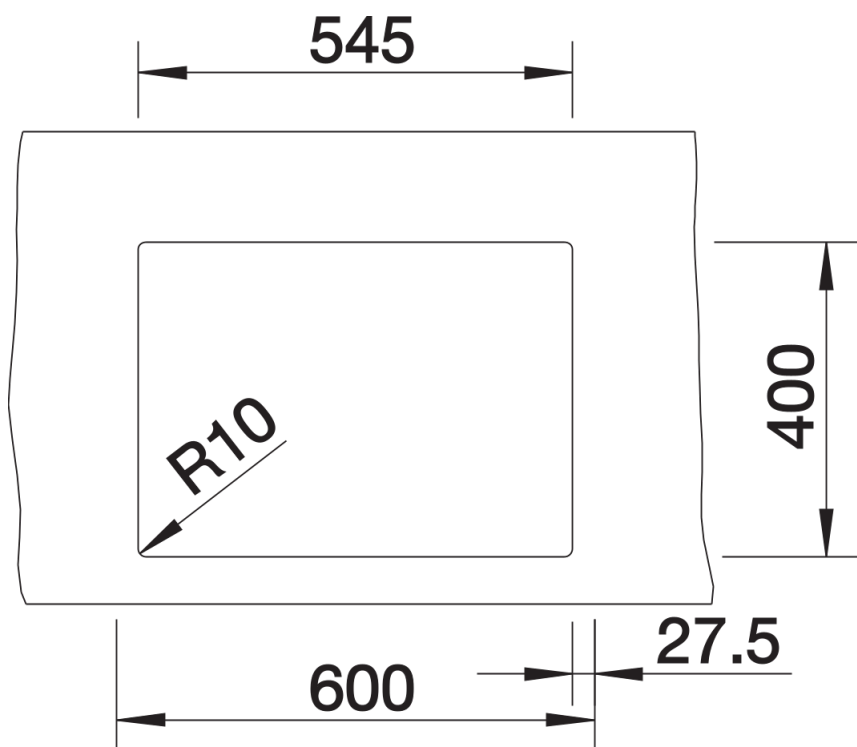

Termék adatlapja CLARON 340/180-U

Cikkszám 521609

Előnyök

- Elegánsan letisztult medence
- Hangsúlyos design markáns, 10 mm-es rádiusszal a funkcionális előnyök elvesztése nélkül
- A medencetérfogát optimális kihasználása a rendkívüli mélység és a lehető legkisebb rádiuszok révén
- InFino szűrőkosár – elegáns illeszkedés és könnyű tisztíthatóság
- A dupla medence zárt egységet alkot, amelyet nem választ ketté a munkalap anyaga. A munkalapban egyetlen kivágással kétmedencés mosogatója lehet

Szállítmány tartalma

- lefolyógarnitúra helytakarékos csővel*
- lefolyó-összekötő
- 2 x 3 1/2"-os InFino szűrőkosár
- rögzítőkészlet

Részletek

Felülnézet

Kivágás

Előnézet