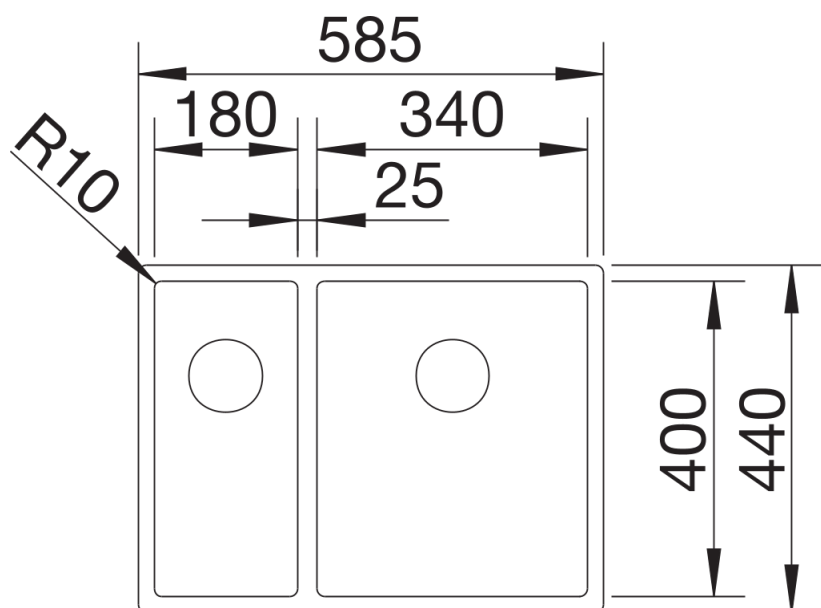

Termék adatlapja CLARON 340/180-U

Cikkszám 521609

Előnyök

- Elegánsan letisztult medence
- Hangsúlyos design markáns, 10 mm-es rádiusszal a funkcionális előnyök elvesztése nélkül
- A medencetérfogát optimális kihasználása a rendkívüli mélység és a lehető legkisebb rádiuszok révén
- InFino szűrőkosár – elegáns illeszkedés és könnyű tisztíthatóság
- A dupla medence zárt egységet alkot, amelyet nem választ ketté a munkalap anyaga. A munkalapban egyetlen kivágással kétmedencés mosogatója lehet

Szállítmány tartalma

- lefolyógarnitúra helytakarékos csővel*
- lefolyó-összekötő
- 2 x 3 1/2"-os InFino szűrőkosár
- rögzítőkészlet

Részletek

Felülnézet

Kivágás

Előnézet