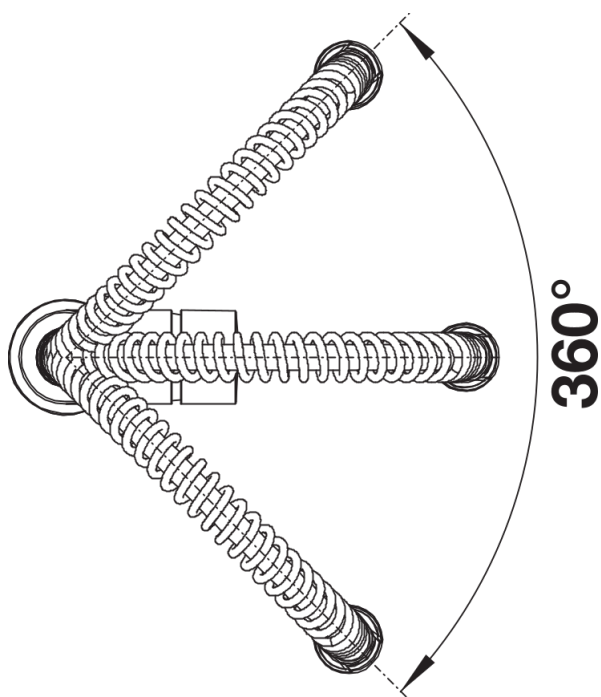

Termék adatlapja CATRIS-S

Cikkszám 521476

Előnyök

- Klasszikus forma a profi háztartások igényeire szabva
- Flexibilis kifolyó (rozsdamentes acél rugóval), mozgatható zuhanyfejjel
- A zuhanyfej könnyen kivehető a tartóból
- Különösen alkalmas felső szekrénnel kombinálva
- Átállítható zuhanyfej (zuhanyfunkcióra váltás)

Színek

galvanikus króm

Kapható színek:

króm

Szállítmány tartalma

- 360 fokban elforgatható kifolyócső a nagyobb túlnyúláshoz
- Ø 35 mm csaplyukfurat szükséges
- Kerámiabetéttel
- Szabadalmaztatott vízszűrő-szabályozó a vízkövesedés jelentős csökkentése érdekében
- Műanyag csapfej
- Fém bevonatú zuhanycső
- Rugalmas, 700 mm hosszú csatlakozótömlők $\frac{3}{8}$ "-os anyával a különösen egyszerű és biztonságos szereléshez
- Stabilizálólemez a csap stabilitásának növelésére rozsdamentes acélból készült mosogatókba történő beépítéskor
- Visszacsapó szeleppel ellátva a visszaáramlás ellen, az EN 1717 szabványnak megfelelően

Részletek

Forgási tartomány