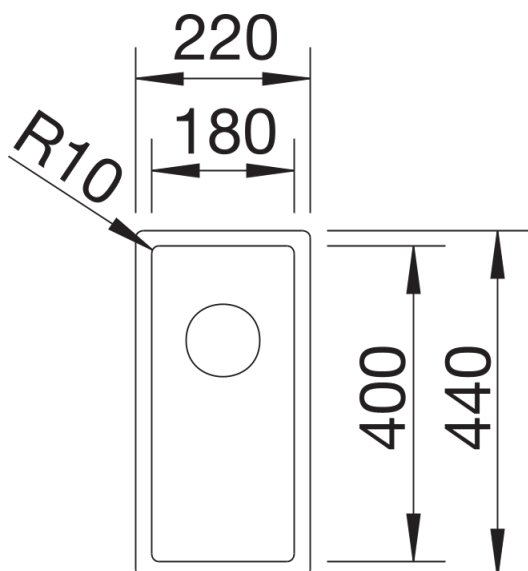

Tervezési információk

- Konyhai csaptelep, lefolyó-távműködtető vagy a mosogatószer-adagoló laminált munkapultba történő beépítéséhez rugalmas tömítőszalag szükséges, cikkszám: 120 055.
- Ha két egyedi medencét szeretne kombinálni egymással, kérjük, külön
- rendelje meg az összekötőtömlőt.

Szállítmány tartalma

- lefolyógarnitúra helytakarékos csővel
- 3 ½"-os InFino szűrőkosár
- rögzítőkészlet

Részletek

Felülnézet