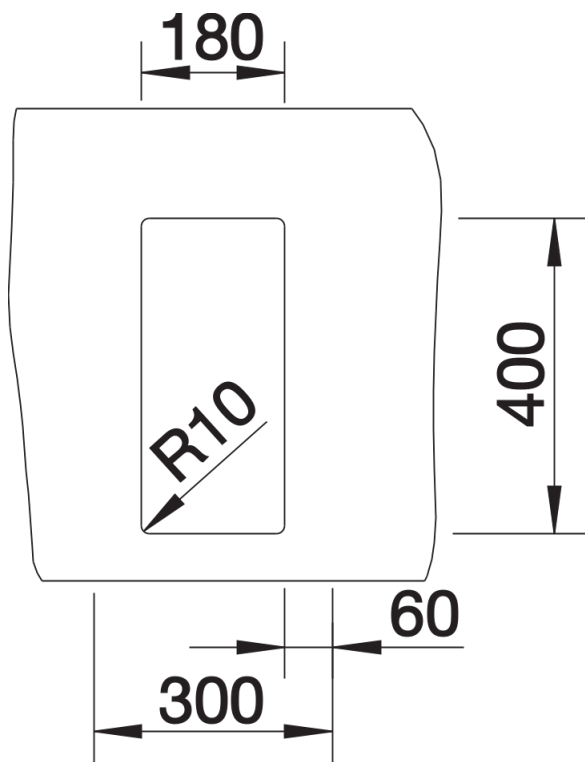

Termék adatlapja CLARON 180-U

Cikkszám 521565

Előnyök

- Elegánsan letisztult medence
- Hangsúlyos design markáns, 10 mm-es rádiusszal a funkcionális előnyök elvesztése nélkül
- Nagy medencetérfogat az extra mélységnek és a lehető legkisebb rádiuszoknak köszönhetően
- InFino szűrőkosár – elegáns illeszkedés és könnyű tisztíthatóság

Tervezési információk

- Megjegyzés: Ha két egyedi medencét szeretne kombinálni egymással, kérjük, külön
- rendelje meg az összekötőmlőt.

Szállítmány tartalma

- lefolyógarnitúra helytakarékos csővel
- 3 ½"-os InFino szűrőkosár
- rögzítőkészlet

Részletek

Felülnézet

Kivágás