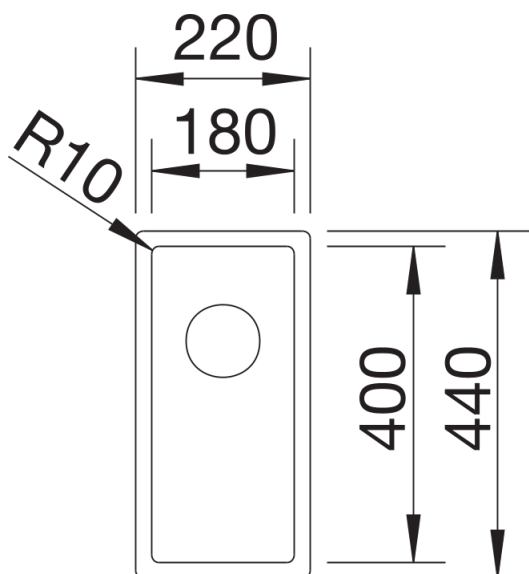

Termék adatlapja CLARON 180-U

Cikkszám 521565

Előnyök

- Elegánsan letisztult medence
- Hangsúlyos design markáns, 10 mm-es rádiusszal a funkcionális előnyök elvesztése nélkül
- Nagy medencetérfogat az extra mélységnek és a lehető legkisebb rádiuszoknak köszönhetően
- InFino szűrőkosár – elegáns illeszkedés és könnyű tisztíthatóság

Tervezési információk

- Megjegyzés: Ha két egyedi medencét szeretne kombinálni egymással, kérjük, külön
- rendelje meg az összekötőmlőt.

Szállítmány tartalma

- lefolyógarnitúra helytakarékos csővel
- 3 ½"-os InFino szűrőkosár
- rögzítőkészlet

Részletek

Felülnézet

Kivágás