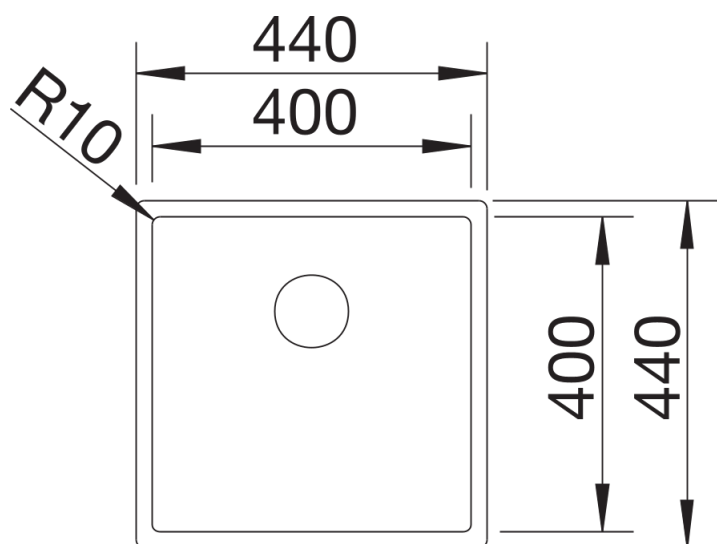

Termék adatlapja CLARON 400-IF

Cikkszám 521572

Előnyök

- Elegánsan letisztult medence
- Hangsúlyos design markáns, 10 mm-es rádiusszal a funkcionális előnyök elvesztése nélkül
- A medencetérfogat optimális kihasználása a rendkívül mély medencének és a lehető legkisebb rádiuszoknak köszönhetően
- IF lapos peremmel
- InFino szűrőkosár – elegáns illeszkedés és könnyű tisztíthatóság

Tervezési információk

- Konyhai csaptelep, lefolyó-távműködtető vagy a mosogatószer-adagoló laminált munkapultba történő beépítéséhez rugalmas tömítőszalag szükséges, cikkszám: 120 055.
- Ha két egyedi medencét szeretne kombinálni egymással, kérjük, külön
- rendelje meg az összekötőtömlőt.

Szállítmány tartalma

- lefolyógarnitúra helytakarékos csővel
- 3 ½"-os InFino szűrőkosár
- rögzítőkészlet

Részletek

Felülnézet

Kivágás