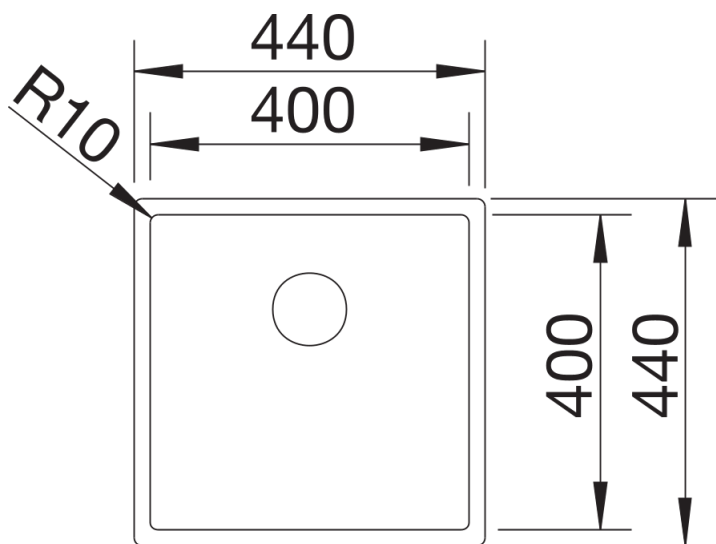

Tervezési információk

- Konyhai csaptelep, lefolyó-távműködtető vagy a mosogatószer-adagoló laminált munkapultba történő beépítéséhez rugalmas tömítőszalag szükséges.
- Ha két egyedi medencét szeretne kombinálni egymással, kérjük, külön
- rendelje meg az összekötőtömlőt.

Szállítmány tartalma

- lefolyógarnitúra helytakarékos csővel
- 3 ½"-os InFino szűrőkosár
- rögzítőkészlet

Részletek

Felülnézet