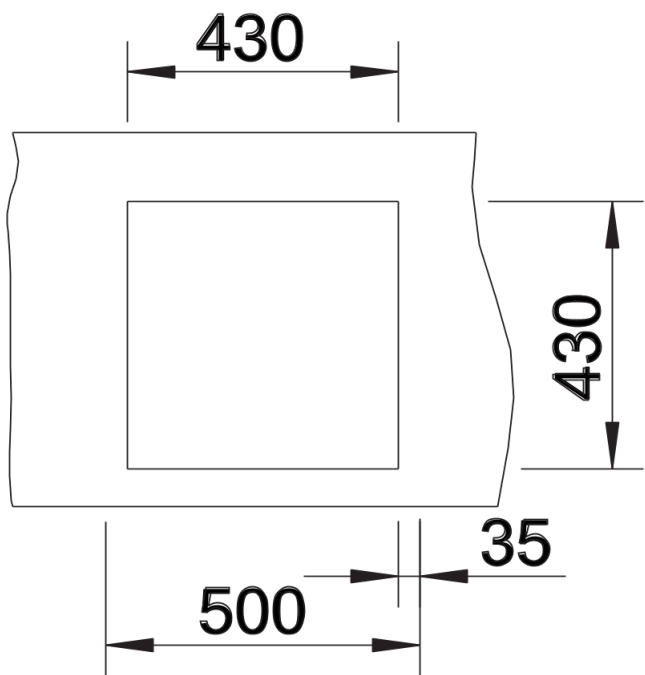

Termék adatlapja CLARON 400-IF

Cikkszám 521572

Előnyök

- Elegánsan letisztult medence
- Hangsúlyos design markáns, 10 mm-es rádiusszal a funkcionális előnyök elvesztése nélkül
- A medencetérfogat optimális kihasználása a rendkívül mély medencének és a lehető legkisebb rádiuszoknak köszönhetően
- IF lapos peremmel
- InFino szűrőkosár – elegáns illeszkedés és könnyű tisztíthatóság

Tervezési információk

- Konyhai csaptelep, lefolyó-távműködtető vagy a mosogatószer-adagoló laminált munkapultba történő beépítéséhez rugalmas tömítőszalag szükséges, cikkszám: 120 055.
- Ha két egyedi medencét szeretne kombinálni egymással, kérjük, külön
- rendelje meg az összekötőtömlőt.

Szállítmány tartalma

- lefolyógarnitúra helytakarékos csővel
- 3 ½"-os InFino szűrőkosár
- rögzítőkészlet

Részletek

Felülnézet

Kivágás