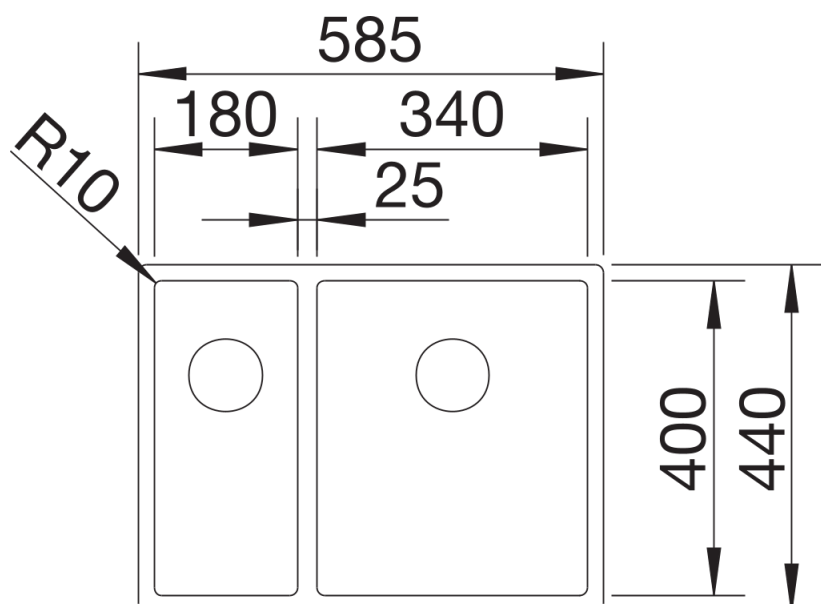

Tervezési információk

- Konyhai csaptelep, lefolyó-távműködtető vagy a mosogatószer-adagoló laminált munkapultba történő beépítéséhez rugalmas tömítőszalag szükséges, cikkszám: 120 055.

Szállítmány tartalma

- lefolyógarnitúra helytakarékos csővel
- lefolyó-összekötő
- 2 x 3 ½"-os InFino szűrőkosár
- rögzítőkészlet

Részletek

Felülnézet