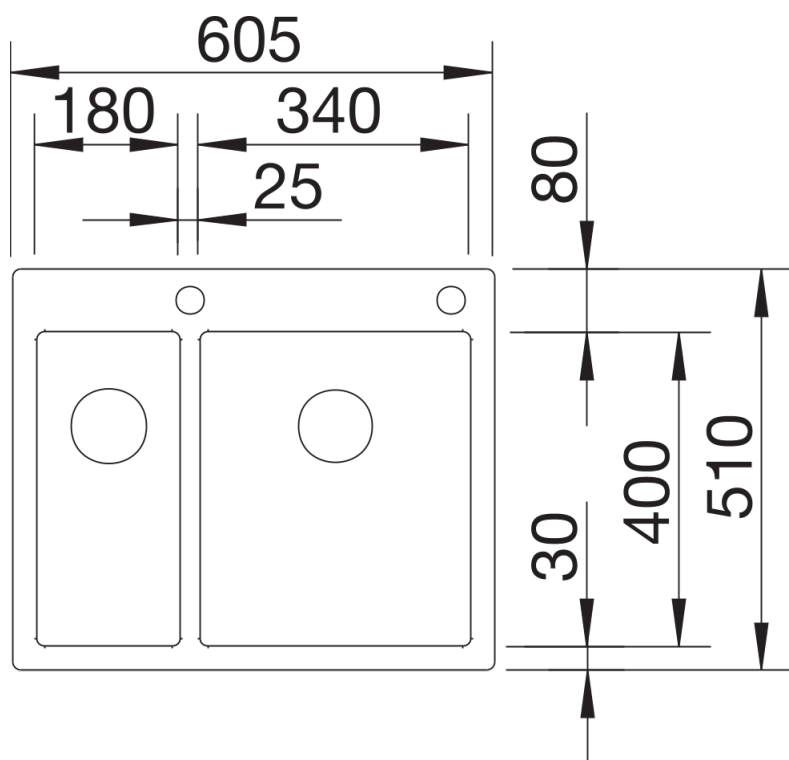

## Termék adatlapja CLARON 340/180-IF/A

Cikkszám 521647

### Előnyök

---

- Elegánsan letisztult beépíthető medence
- Hangsúlyos design markáns, 10 mm-es rádiusszal a funkcionális előnyök elvesztése nélkül
- IF lapos peremmel
- InFino szűrőkosár, lapos és intuitív PushControl lefolyó-távműködtetővel
- A csaptelepsáv stabil a speciális rögzítési technika révén

## Szállítmány tartalma

---

- lefolyógarnitúra helytakarékos csővel
- lefolyó-összekötő
- 2 x 3 ½"-os InFino szűrőkosár lefolyó-távműködtetővel (PushControl) a főmedencéhez
- rögzítőkészlet

## Felülnézet

Kivágás