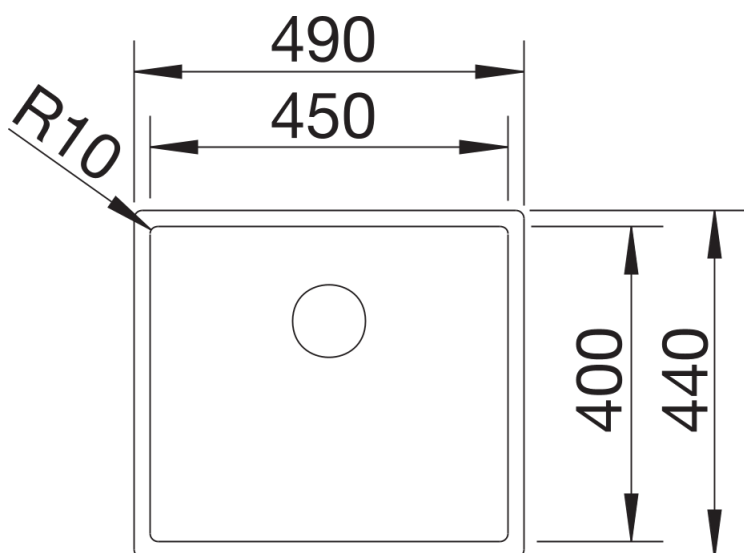

Tervezési információk

- Konyhai csaptelep, lefolyó-távműködtető vagy a mosogatószer-adagoló laminált munkapultba történő beépítéséhez rugalmas tömítőszalag szükséges, cikkszám: 120 055.
- Ha két egyedi medencét szeretne kombinálni egymással, kérjük, külön
- rendelje meg az összekötőtömlőt.

Szállítmány tartalma

- lefolyógarnitúra helytakarékos csővel
- 3 ½"-os InFino szűrőkosár
- rögzítőkészlet

Részletek

Felülnézet