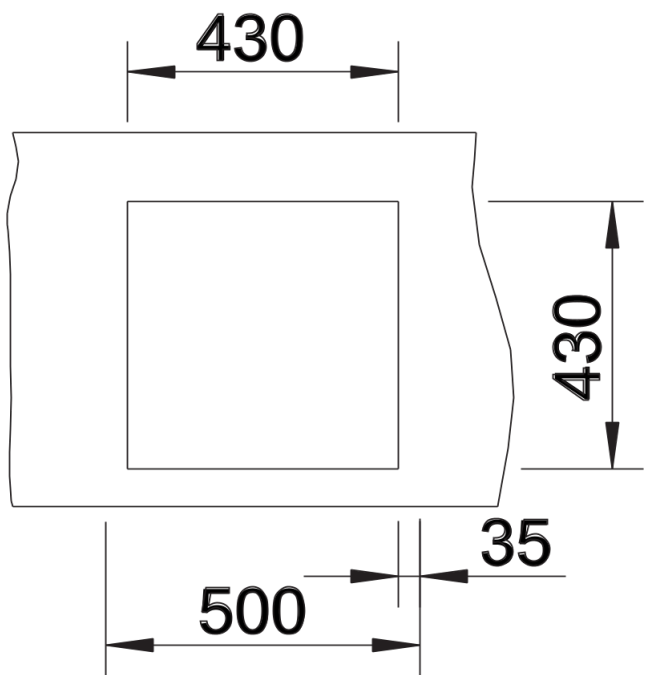

Felülnézet

Kivágás