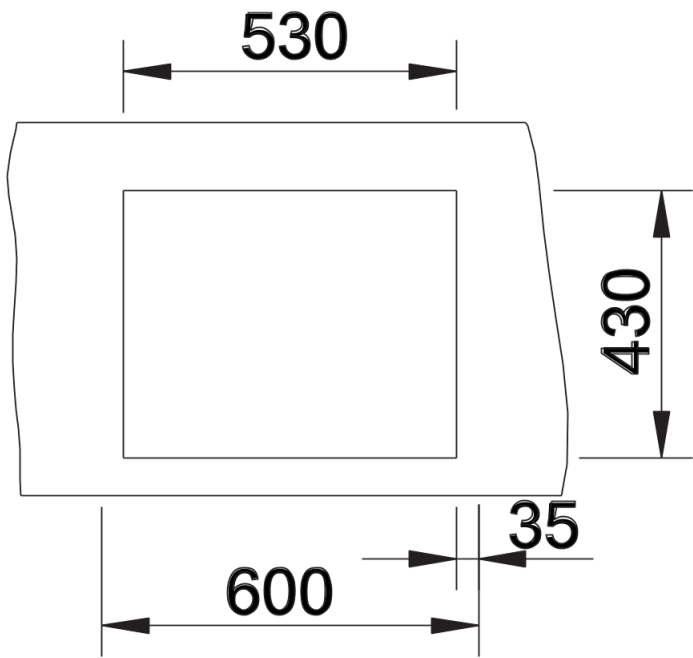

Termék adatlapja CLARON 500-IF

Cikkszám 521576

Előnyök

- Elegánsan letisztult medence
- Hangsúlyos design markáns, 10 mm-es rádiusszal a funkcionális előnyök elvesztése nélkül
- A medencetérfogat optimális kihasználása a rendkívül mély medencének és a lehető legkisebb rádiuszoknak köszönhetően
- IF lapos peremmel
- InFino szűrőkosár – elegáns illeszkedés és könnyű tisztíthatóság

Tervezési információk

- Konyhai csaptelep, lefolyó-távműködtető vagy a mosogatószer-adagoló laminált munkapultba történő beépítéséhez rugalmas tömítőszalag szükséges, cikkszám: 120 055.
- Ha két egyedi medencét szeretne kombinálni egymással, kérjük, külön
- rendelje meg az összekötőtömlőt.

Szállítmány tartalma

- lefolyógarnitúra helytakarékos csővel
- 3 ½"-os InFino szűrőkosár
- rögzítőkészlet

Részletek

Felülnézet

Kivágás