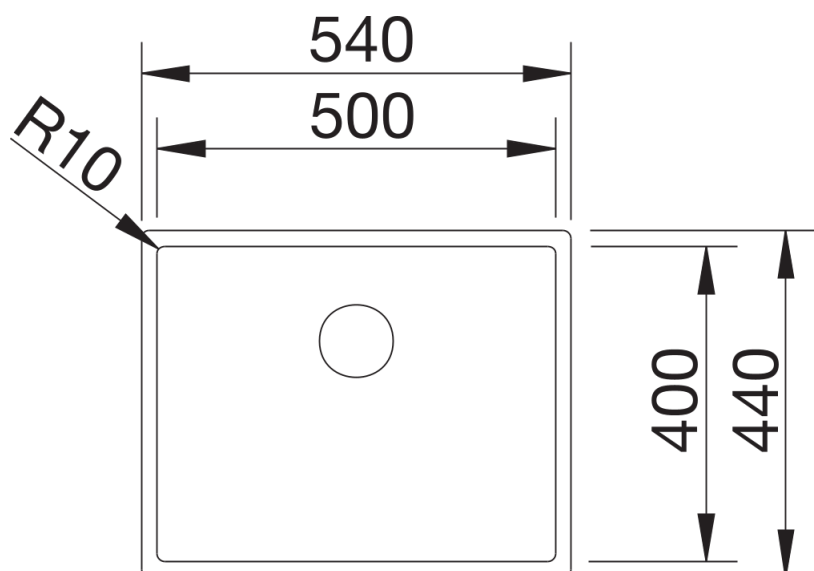

Termék adatlapja CLARON 500-IF

Cikkszám 521576

Előnyök

- Elegánsan letisztult medence
- Hangsúlyos design markáns, 10 mm-es rádiusszal a funkcionális előnyök elvesztése nélkül
- A medencetérfogat optimális kihasználása a rendkívül mély medencének és a lehető legkisebb rádiuszoknak köszönhetően
- IF lapos peremmel
- InFino szűrőkosár – elegáns illeszkedés és könnyű tisztíthatóság

Tervezési információk

- Konyhai csaptelep, lefolyó-távműködtető vagy a mosogatószer-adagoló laminált munkapultba történő beépítéséhez rugalmas tömítőszalag szükséges, cikkszám: 120 055.
- Ha két egyedi medencét szeretne kombinálni egymással, kérjük, külön
- rendelje meg az összekötőtömlőt.

Szállítmány tartalma

- lefolyógarnitúra helytakarékos csővel
- 3 ½"-os InFino szűrőkosár
- rögzítőkészlet

Részletek

Felülnézet

Kivágás