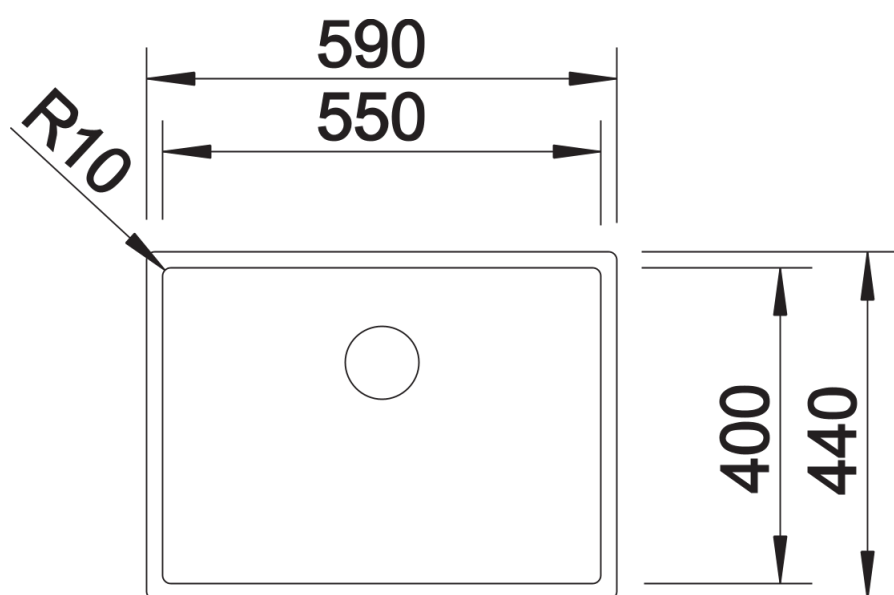

Termék adatlapja CLARON 550-U

Cikkszám 521579

Előnyök

- Elegánsan letisztult medence
- Hangsúlyos design markáns, 10 mm-es rádiusszal a funkcionális előnyök elvesztése nélkül
- Nagy medence
- Nagy medencetérfogat az extra mély medencének és a lehető legkisebb rádiuszoknak köszönhetően
- InFino szűrőkosár – elegáns illeszkedés és könnyű tisztíthatóság

Tervezési információk

- Megjegyzés: Ha két egyedi medencét szeretne kombinálni egymással, kérjük, külön
- rendelje meg az összekötőmlőt.

Szállítmány tartalma

- lefolyógarnitúra helytakarékos csővel
- 3 ½"-os InFino szűrőkosár
- rögzítőkészlet

Részletek

Felülnézet

Kivágás