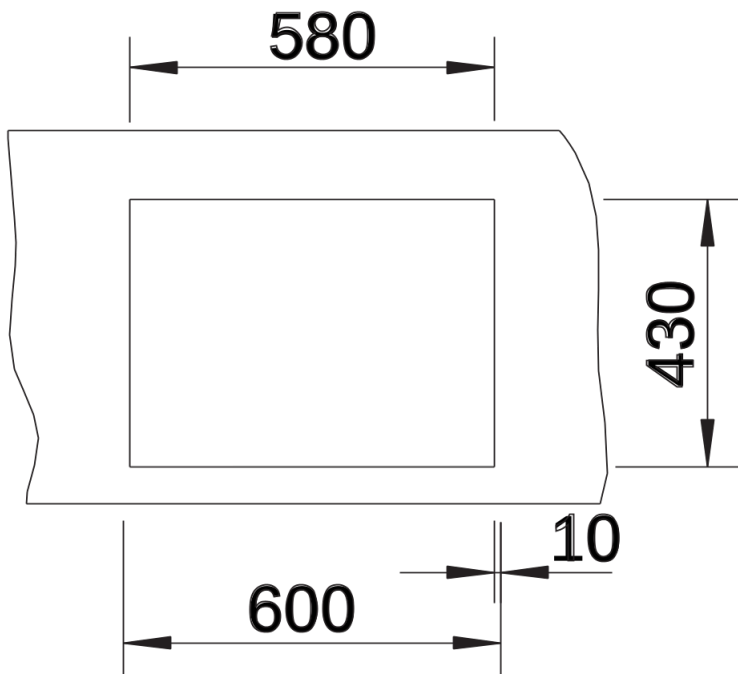

Termék adatlapja CLARON 550-U

Cikkszám 521579

Előnyök

- Elegánsan letisztult medence
- Hangsúlyos design markáns, 10 mm-es rádiusszal a funkcionális előnyök elvesztése nélkül
- Nagy medence
- Nagy medencetérfogat az extra mély medencének és a lehető legkisebb rádiuszoknak köszönhetően
- InFino szűrőkosár – elegáns illeszkedés és könnyű tisztíthatóság

Tervezési információk

- Megjegyzés: Ha két egyedi medencét szeretne kombinálni egymással, kérjük, külön
- rendelje meg az összekötőmlőt.

Szállítmány tartalma

- lefolyógarnitúra helytakarékos csővel
- 3 ½"-os InFino szűrőkosár
- rögzítőkészlet

Részletek

Felülnézet

Kivágás