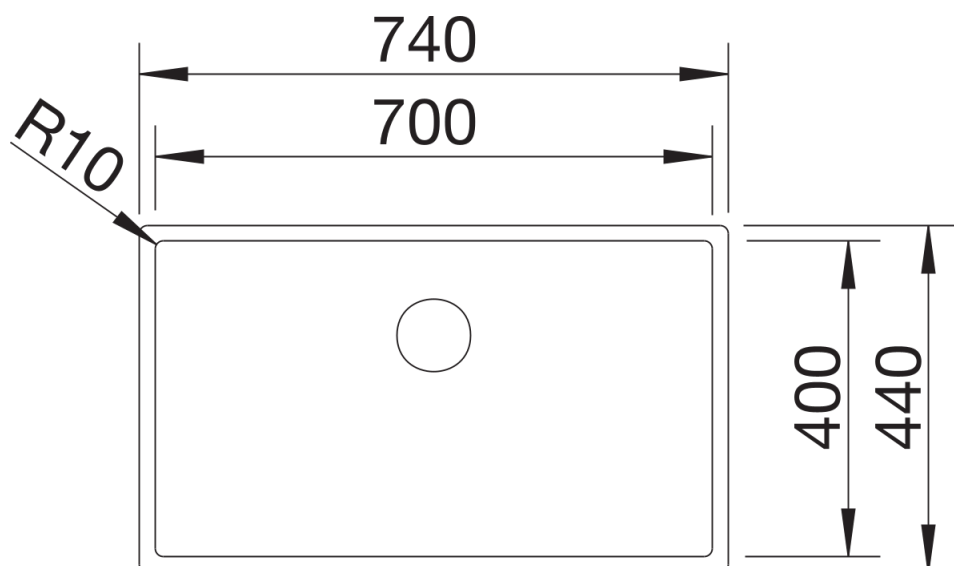

Termék adatlapja CLARON 700-IF

Cikkszám 521580

Előnyök

- Elegánsan letisztult medence
- Hangsúlyos design markáns, 10 mm-es rádiusszal – a funkcionális előnyök elvesztése nélkül
- Egymedencés kivitel
- IF lapos peremmel
- Nagy medencetérfogat az extra mély medencének és a lehető legkisebb rádiuszoknak köszönhetően
- InFino szűrőkosár – elegáns illeszkedés és könnyű tisztíthatóság

Tervezési információk

- Konyhai csaptelep, lefolyó-távműködtető vagy a mosogatószer-adagoló laminált munkapultba történő beépítéséhez rugalmas tömítőszalag szükséges, cikkszám: 120 055.
- Ha két egyedi medencét szeretne kombinálni egymással, kérjük, külön
- rendelje meg az összekötőtömlőt.

Szállítmány tartalma

- lefolyógarnitúra helytakarékos csővel
- 3 ½"-os InFino szűrőkosár
- rögzítőkészlet

Részletek

Felülnézet

Kivágás