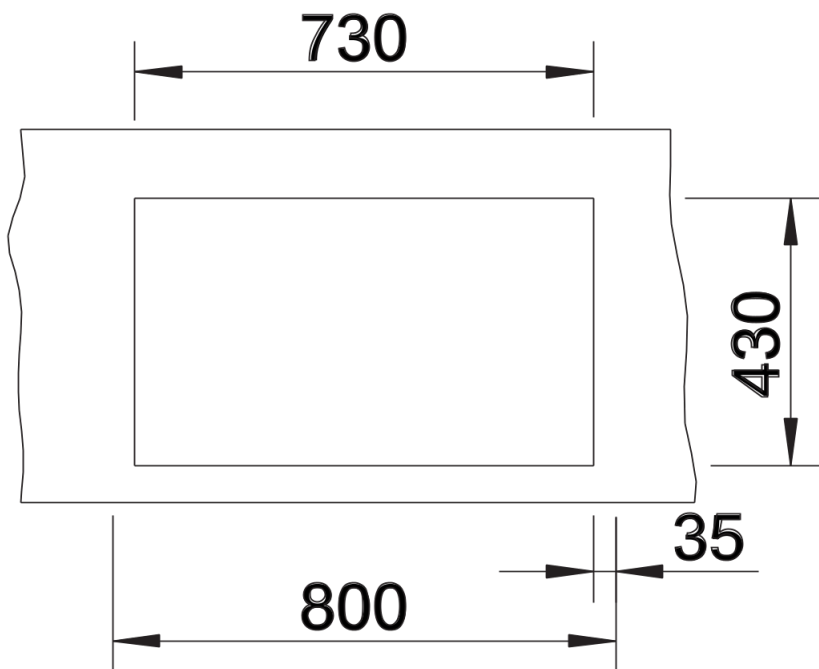

Termék adatlapja CLARON 700-IF

Cikkszám 521580

Előnyök

- Elegánsan letisztult medence
- Hangsúlyos design markáns, 10 mm-es rádiusszal – a funkcionális előnyök elvesztése nélkül
- Egymedencés kivitel
- IF lapos peremmel
- Nagy medencetérfogat az extra mély medencének és a lehető legkisebb rádiuszoknak köszönhetően
- InFino szűrőkosár – elegáns illeszkedés és könnyű tisztíthatóság

Tervezési információk

- Konyhai csaptelep, lefolyó-távműködtető vagy a mosogatószer-adagoló laminált munkapultba történő beépítéséhez rugalmas tömítőszalag szükséges, cikkszám: 120 055.
- Ha két egyedi medencét szeretne kombinálni egymással, kérjük, külön
- rendelje meg az összekötőtömlőt.

Szállítmány tartalma

- lefolyógarnitúra helytakarékos csővel
- 3 ½"-os InFino szűrőkosár
- rögzítőkészlet

Részletek

Felülnézet

Kivágás