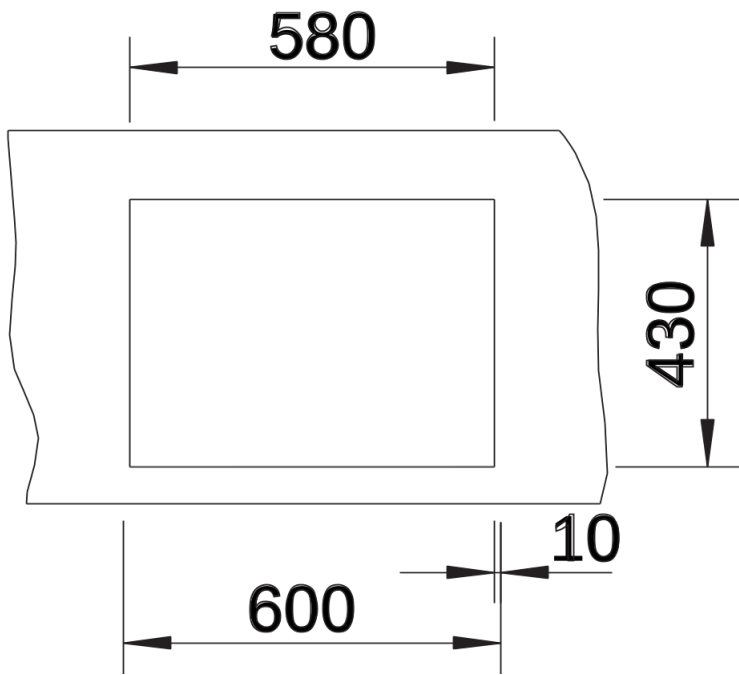

Termék adatlapja CLARON 550-IF

Cikkszám 521578

Előnyök

- Elegánsan letisztult medence
- Hangsúlyos design markáns, 10 mm-es rádiusszal – a funkcionális előnyök elvesztése nélkül
- Nagy egymedencés kivitel
- IF lapos peremmel
- Nagy medencetérfogat az extra mély medencének és a lehető legkisebb rádiuszoknak köszönhetően
- InFino szűrőkosár – elegáns illeszkedés és könnyű tisztíthatóság

Tervezési információk

- Konyhai csaptelep, lefolyó-távműködtető vagy a mosogatószer-adagoló laminált munkapultba történő beépítéséhez rugalmas tömítőszalag szükséges, cikkszám: 120 055.
- Ha két egyedi medencét szeretne kombinálni egymással, kérjük, külön
- rendelje meg az összekötőtömlőt.

Szállítmány tartalma

- lefolyógarnitúra helytakarékos csővel
- 3 ½"-os InFino szűrőkosár
- rögzítőkészlet

Részletek

Felülnézet

Kivágás