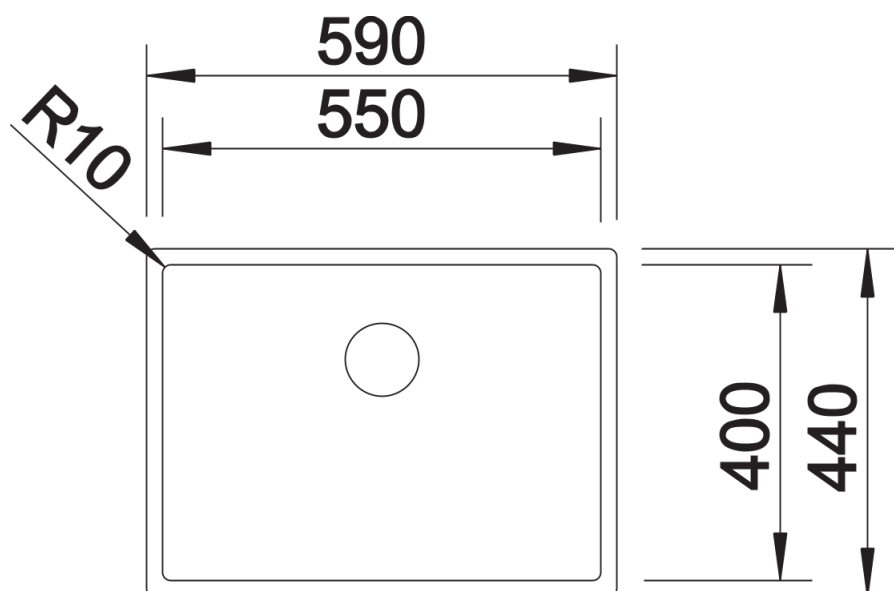

Termék adatlapja CLARON 550-IF

Cikkszám 521578

Előnyök

- Elegánsan letisztult medence
- Hangsúlyos design markáns, 10 mm-es rádiusszal – a funkcionális előnyök elvesztése nélkül
- Nagy egymedencés kivitel
- IF lapos peremmel
- Nagy medencetérfogat az extra mély medencének és a lehető legkisebb rádiuszoknak köszönhetően
- InFino szűrőkosár – elegáns illeszkedés és könnyű tisztíthatóság

Tervezési információk

- Konyhai csaptelep, lefolyó-távműködtető vagy a mosogatószer-adagoló laminált munkapultba történő beépítéséhez rugalmas tömítőszalag szükséges, cikkszám: 120 055.
- Ha két egyedi medencét szeretne kombinálni egymással, kérjük, külön
- rendelje meg az összekötőtömlőt.

Szállítmány tartalma

- lefolyógarnitúra helytakarékos csővel
- 3 ½"-os InFino szűrőkosár
- rögzítőkészlet

Részletek

Felülnézet

Kivágás