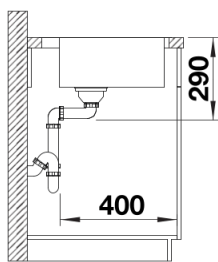

Szállítmány tartalma

- lefolyógarnitúra helytakarékos csővel
- 3 ½"-os InFino szűrőkosár lefolyó-táv működtetővel (PushControl)
- rögzítőkészlet

Részletek

Felülnézet

Kivágás

Előnézet

Oldalnézet