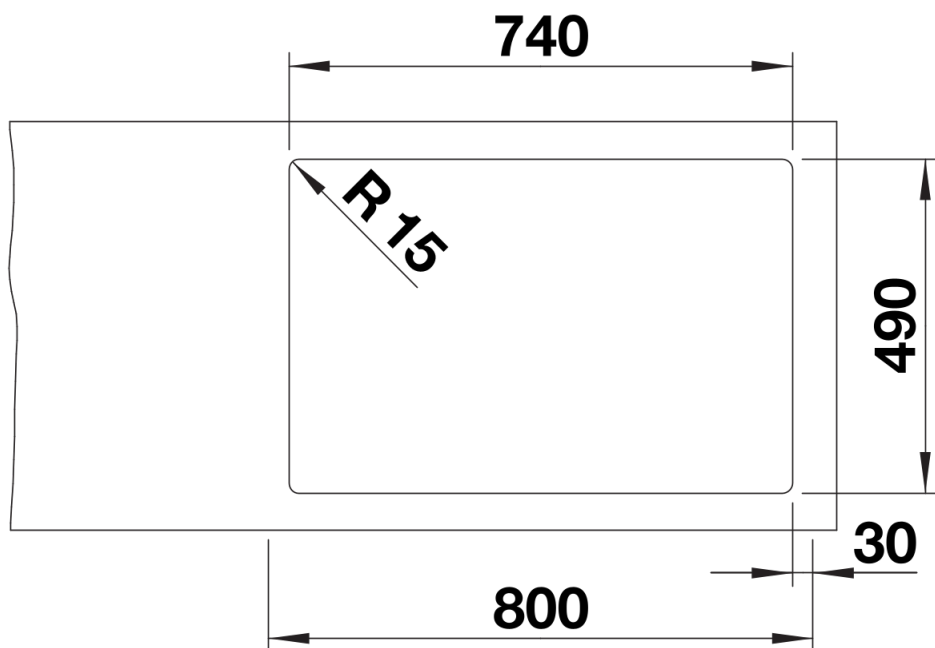

Termék adatlapja CLARON 700-IF/A

Cikkszám 521634

Előnyök

- Elegánsan letisztult medence design, látható fenékbordázat nélkül
- Hangsúlyos design markáns, 10 mm-es rádiusszal a funkcionális előnyök elvesztése nélkül
- Egymedencés kivitel
- InFino szűrőkosár, lapos és intuitív PushControl lefolyó-távműködtetővel
- IF lapos peremmel
- A csaptelepsáv stabil a speciális rögzítési technika révén

Szállítmány tartalma

- lefolyógarnitúra helytakarékos csővel
- 3 ½"-os InFino szűrőkosár lefolyó-táv működtetővel (PushControl)
- rögzítőkészlet

Részletek

Felülnézet

Kivágás

Előnézet

Oldalnézet