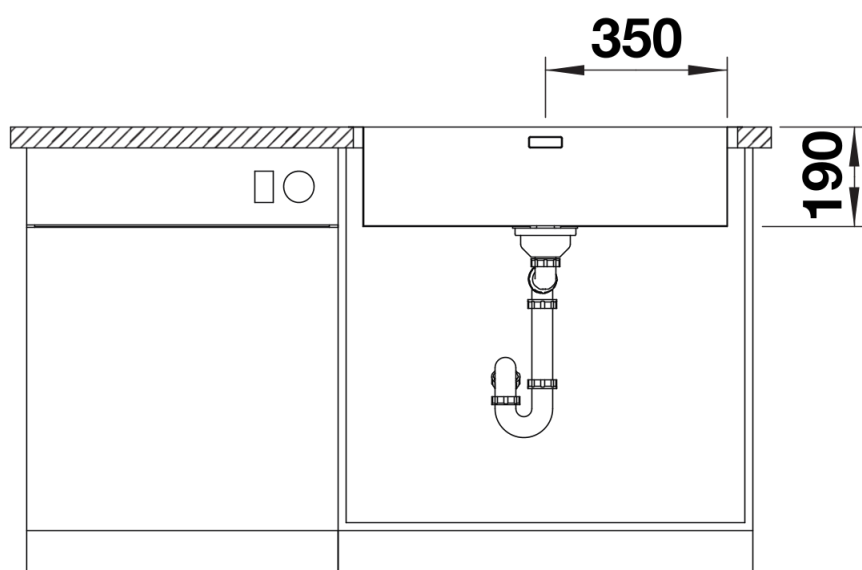

Termék adatlapja CLARON 700-IF/A

Cikkszám 521634

Előnyök

- Elegánsan letisztult medence design, látható fenékbordázat nélkül
- Hangsúlyos design markáns, 10 mm-es rádiusszal a funkcionális előnyök elvesztése nélkül
- Egymedencés kivitel
- InFino szűrőkosár, lapos és intuitív PushControl lefolyó-távműködtetővel
- IF lapos peremmel
- A csaptelepsáv stabil a speciális rögzítési technika révén

Szállítmány tartalma

- lefolyógarnitúra helytakarékos csővel
- 3 ½"-os InFino szűrőkosár lefolyó-táv működtetővel (PushControl)
- rögzítőkészlet

Részletek

Felülnézet

Kivágás

Előnézet

Oldalnézet