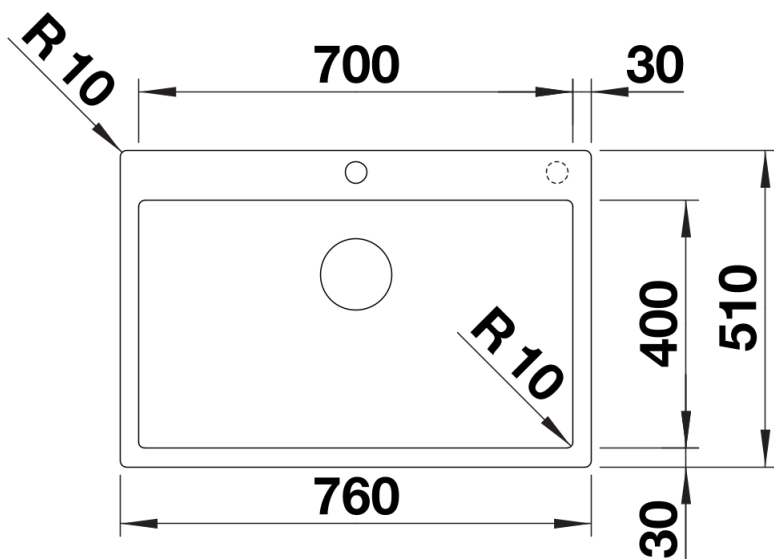

Termék adatlapja CLARON 700-IF/A

Cikkszám 521634

Előnyök

- Elegánsan letisztult medence design, látható fenékbordázat nélkül
- Hangsúlyos design markáns, 10 mm-es rádiusszal a funkcionális előnyök elvesztése nélkül
- Egymedencés kivitel
- InFino szűrőkosár, lapos és intuitív PushControl lefolyó-távműködtetővel
- IF lapos peremmel
- A csaptelepsáv stabil a speciális rögzítési technika révén

Szállítmány tartalma

- lefolyógarnitúra helytakarékos csővel
- 3 ½"-os InFino szűrőkosár lefolyó-táv működtetővel (PushControl)
- rögzítőkészlet

Részletek

Felülnézet

Kivágás

Előnézet

Oldalnézet