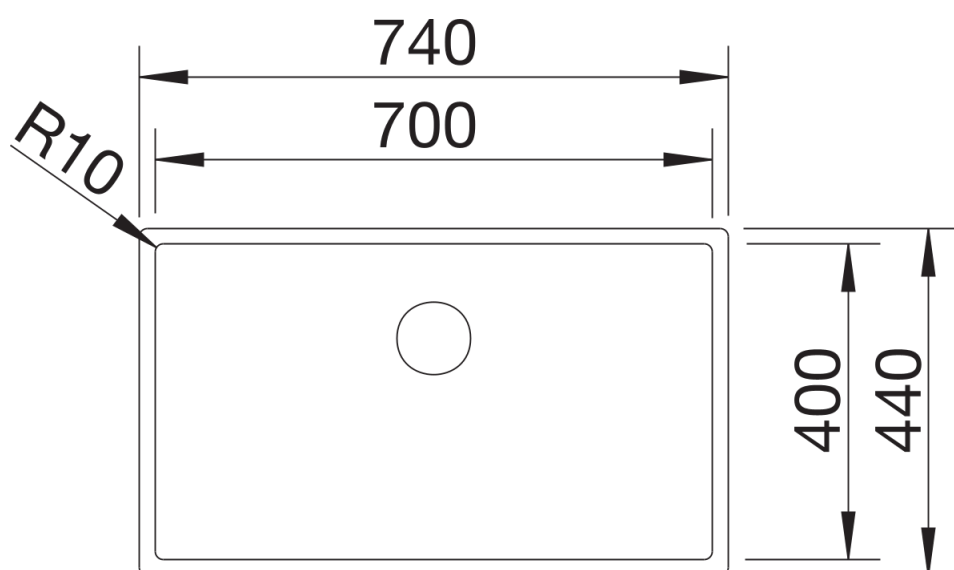

Tervezési információk

- Megjegyzés: Ha két egyedi medencét szeretne kombinálni egymással, kérjük, külön
- rendelje meg az összekötőmlőt.

Szállítmány tartalma

- lefolyógarnitúra helytakarékos csővel
- 3 ½"-os InFino szűrőkosár
- rögzítőkészlet

Részletek

Felülnézet