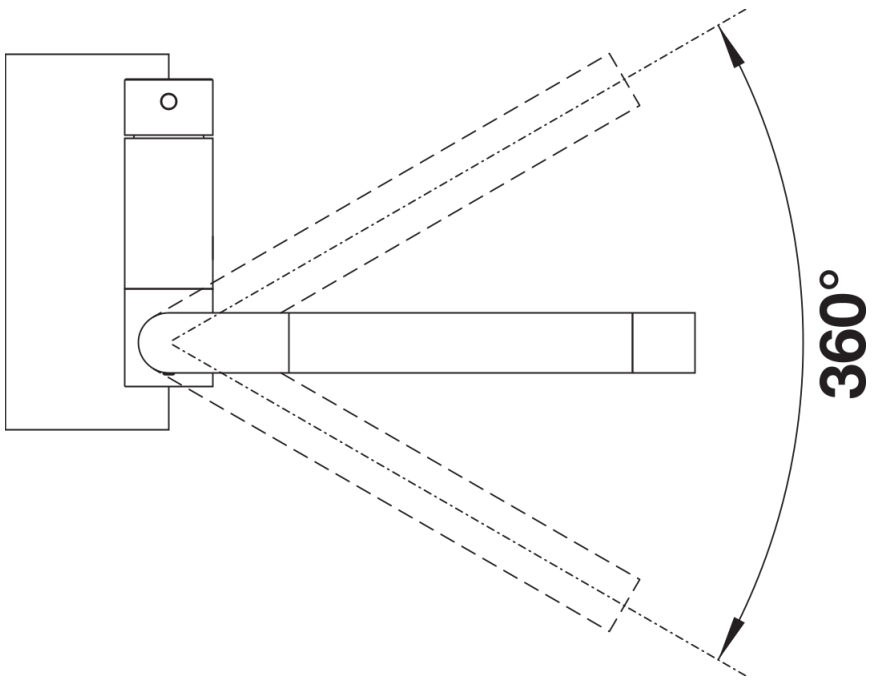

Termék adatlapja CORESSA-F balos működtető karral

Cikkszám 521544

Előnyök

- Ablak elé szerelhető csaptelep modern kialakításban
- Kényelmesen kezelhető, a csaptelep könnyen elfektethető
- Tompított lehajtás, biztonságos rögzítés
- Az optimális szerkezeti magasság lehetővé teszi a komplett kifolyó medencébe helyezését
- Oldalsó kezelőkar, választhatóan jobb- vagy balkezes kivitelben
- A magas kifolyó megkönnyíti az edények és vázák megtöltését
- Legkisebb távolság a mosogató és az ablakszárny között 6,5 cm

Színek

Kapható színek:

króm

galvanikus króm

Tervezési információk

- *Legkisebb távolság a mosogató és az ablakszárny között 6,5 cm.

Szállítmány tartalma

- 360 fokban elforgatható kifolyó
- A csaptelep beépítéséhez 35 mm átmérőjű furat szükséges
- Kerámiabetéttel
- Rugalmas, 450 mm hosszú csatlakozótömlők $\frac{3}{8}$ "-os anyával a különösen könnyű és biztonságos szereléshez
- Szabadalmazott vízsugár-szabályozó a vízkövesedés jelentős csökkentése érdekében
- LGA minősítés
- DVGW minősítés

Részletek

Forgási tartomány

Oldalnézet