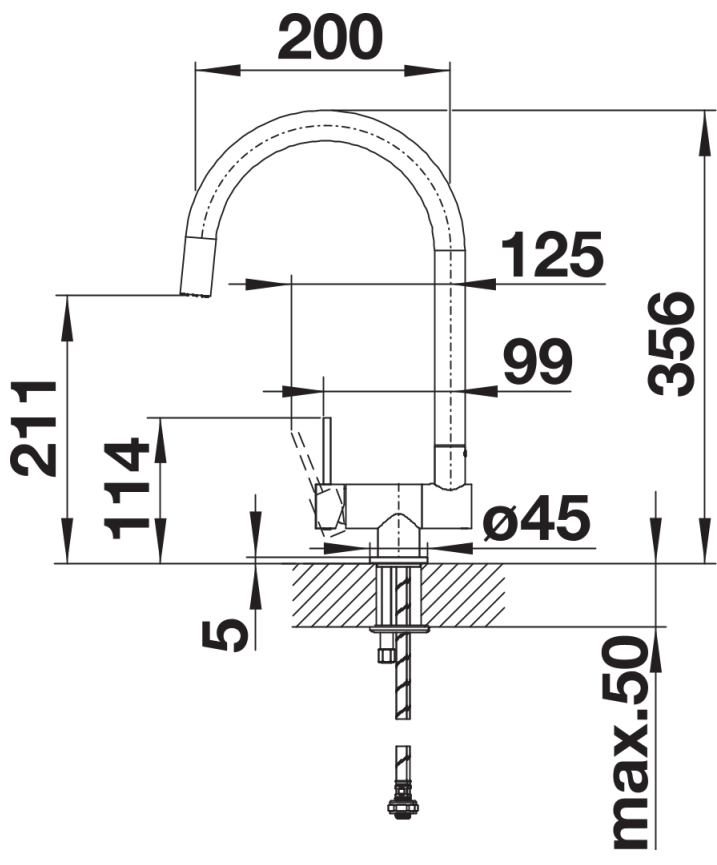

Termék adatlapja CORESSA-F balos működtető karral

Cikkszám 521544

Előnyök

- Ablak elé szerelhető csaptelep modern kialakításban
- Kényelmesen kezelhető, a csaptelep könnyen elfektethető
- Tompított lehajtás, biztonságos rögzítés
- Az optimális szerkezeti magasság lehetővé teszi a komplett kifolyó medencébe helyezését
- Oldalsó kezelőkar, választhatóan jobb- vagy balkezes kivitelben
- A magas kifolyó megkönnyíti az edények és vázák megtöltését
- Legkisebb távolság a mosogató és az ablakszárny között 6,5 cm

Színek

Kapható színek:

króm

galvanikus króm

Tervezési információk

- *Legkisebb távolság a mosogató és az ablakszárny között 6,5 cm.

Szállítmány tartalma

- 360 fokban elforgatható kifolyó
- A csaptelep beépítéséhez 35 mm átmérőjű furat szükséges
- Kerámiabetéttel
- Rugalmas, 450 mm hosszú csatlakozótömlők $\frac{3}{8}$ "-os anyával a különösen könnyű és biztonságos szereléshez
- Szabadalmazott vízsugár-szabályozó a vízkövesedés jelentős csökkentése érdekében
- LGA minősítés
- DVGW minősítés

Részletek

Forgási tartomány

Oldalnézet