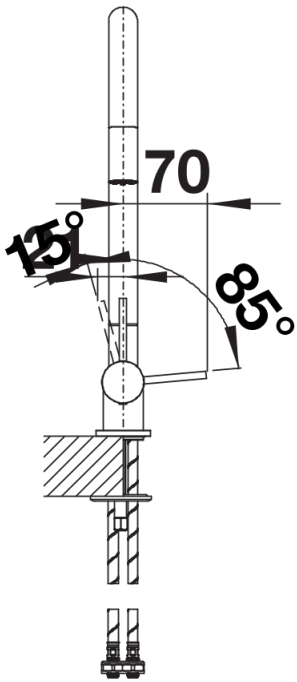

Termék adatlapja CORESSA-F balos működtető karral

Cikkszám 521544

Előnyök

- Ablak elé szerelhető csaptelep modern kialakításban
- Kényelmesen kezelhető, a csaptelep könnyen elfektethető
- Tompított lehajtás, biztonságos rögzítés
- Az optimális szerkezeti magasság lehetővé teszi a komplett kifolyó medencébe helyezését
- Oldalsó kezelőkar, választhatóan jobb- vagy balkezes kivitelben
- A magas kifolyó megkönnyíti az edények és vázák megtöltését
- Legkisebb távolság a mosogató és az ablakszárny között 6,5 cm

Színek

Kapható színek:

króm

galvanikus króm

Tervezési információk

- *Legkisebb távolság a mosogató és az ablakszárny között 6,5 cm.

Szállítmány tartalma

- 360 fokban elforgatható kifolyó
- A csaptelep beépítéséhez 35 mm átmérőjű furat szükséges
- Kerámiabetéttel
- Rugalmas, 450 mm hosszú csatlakozótömlők $\frac{3}{8}$ "-os anyával a különösen könnyű és biztonságos szereléshez
- Szabadalmazott vízsugár-szabályozó a vízkövesedés jelentős csökkentése érdekében
- LGA minősítés
- DVGW minősítés

Részletek

Forgási tartomány

Oldalnézet