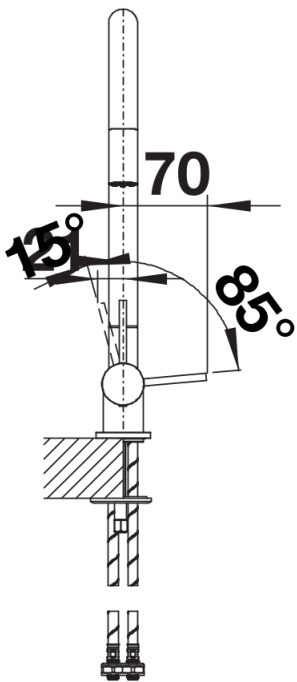

Termék adatlapja CORESSA-F jobbos működtető karral

Cikkszám 521543

Előnyök

- Ablak elé szerelhető csaptelep modern kialakításban
- Kényelmesen kezelhető, a csaptelep könnyen elfektethető
- Tompított lehajtás, biztonságos rögzítés
- Az optimális szerkezeti magasság lehetővé teszi a komplett kifolyó medencébe helyezését
- Oldalsó kezelőkar, választhatóan jobb- vagy balkezes kivitelben
- A magas kifolyó megkönnyíti az edények és vázák megtöltését
- Legkisebb távolság a mosogató és az ablakszárny között 6,5 cm

Színek

Kapható színek:

króm

galvanikus króm

Tervezési információk

- *Legkisebb távolság a mosogató és az ablakszárny között 6,5 cm.

Szállítmány tartalma

- 360 fokban elforgatható kifolyó
- A csaptelep beépítéséhez 35 mm átmérőjű furat szükséges
- Kerámiabetéttel
- Rugalmas, 450 mm hosszú csatlakozótömlők $\frac{3}{8}$ "-os anyával a különösen könnyű és biztonságos szereléshez
- Szabadalmazott vízsugár-szabályozó a vízkövesedés jelentős csökkentése érdekében
- LGA minősítés
- DVGW minősítés

Részletek

Forgási tartomány

Oldalnézet