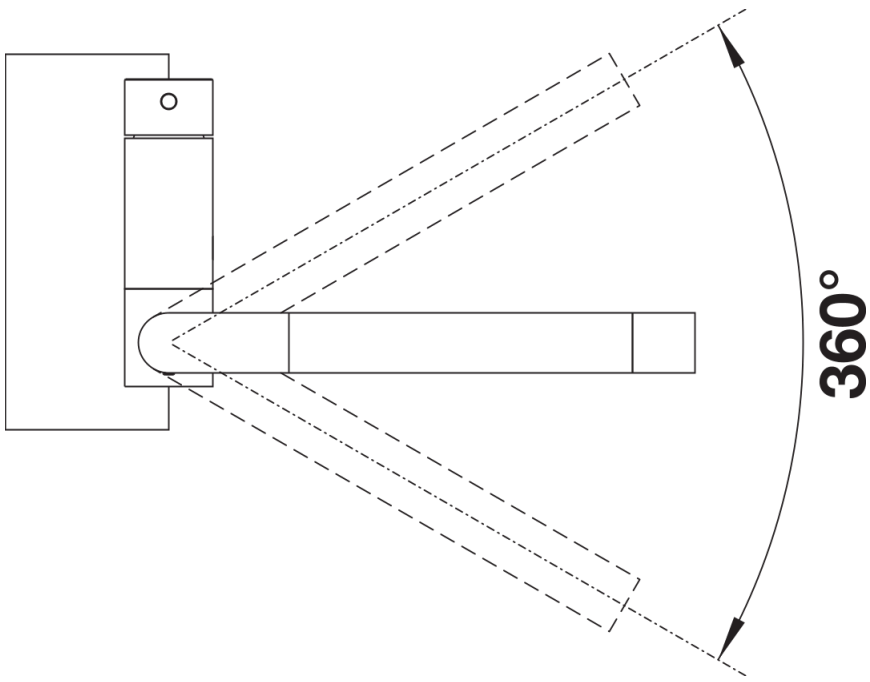

Termék adatlapja CORESSA-F jobbos működtető karral

Cikkszám 521543

Előnyök

- Ablak elé szerelhető csaptelep modern kialakításban
- Kényelmesen kezelhető, a csaptelep könnyen elfektethető
- Tompított lehajtás, biztonságos rögzítés
- Az optimális szerkezeti magasság lehetővé teszi a komplett kifolyó medencébe helyezését
- Oldalsó kezelőkar, választhatóan jobb- vagy balkezes kivitelben
- A magas kifolyó megkönnyíti az edények és vázák megtöltését
- Legkisebb távolság a mosogató és az ablakszárny között 6,5 cm

Színek

Kapható színek:

króm

galvanikus króm

Tervezési információk

- *Legkisebb távolság a mosogató és az ablakszárny között 6,5 cm.

Szállítmány tartalma

- 360 fokban elforgatható kifolyó
- A csaptelep beépítéséhez 35 mm átmérőjű furat szükséges
- Kerámiabetéttel
- Rugalmas, 450 mm hosszú csatlakozótömlők $\frac{3}{8}$ "-os anyával a különösen könnyű és biztonságos szereléshez
- Szabadalmazott vízsugár-szabályozó a vízkövesedés jelentős csökkentése érdekében
- LGA minősítés
- DVGW minősítés

Részletek

Forgási tartomány

Oldalnézet