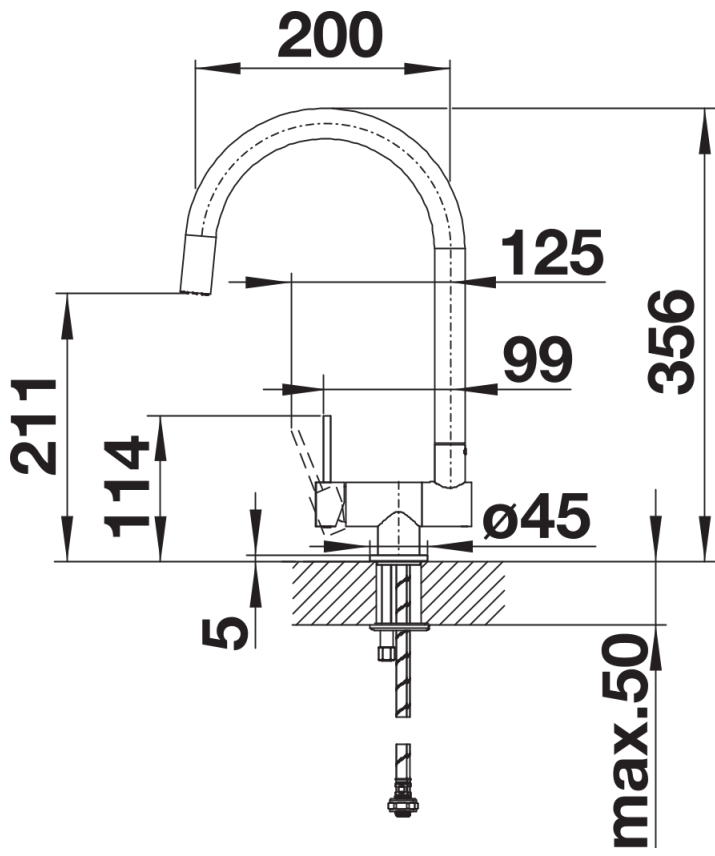

Termék adatlapja CORESSA-F jobbos működtető karral

Cikkszám 521543

Előnyök

- Ablak elé szerelhető csaptelep modern kialakításban
- Kényelmesen kezelhető, a csaptelep könnyen elfektethető
- Tompított lehajtás, biztonságos rögzítés
- Az optimális szerkezeti magasság lehetővé teszi a komplett kifolyó medencébe helyezését
- Oldalsó kezelőkar, választhatóan jobb- vagy balkezes kivitelben
- A magas kifolyó megkönnyíti az edények és vázák megtöltését
- Legkisebb távolság a mosogató és az ablakszárny között 6,5 cm

Színek

Kapható színek:

króm

galvanikus króm

Tervezési információk

- *Legkisebb távolság a mosogató és az ablakszárny között 6,5 cm.

Szállítmány tartalma

- 360 fokban elforgatható kifolyó
- A csaptelep beépítéséhez 35 mm átmérőjű furat szükséges
- Kerámiabetéttel
- Rugalmas, 450 mm hosszú csatlakozótömlők $\frac{3}{8}$ "-os anyával a különösen könnyű és biztonságos szereléshez
- Szabadalmazott vízsugár-szabályozó a vízkövesedés jelentős csökkentése érdekében
- LGA minősítés
- DVGW minősítés

Részletek

Forgási tartomány

Oldalnézet