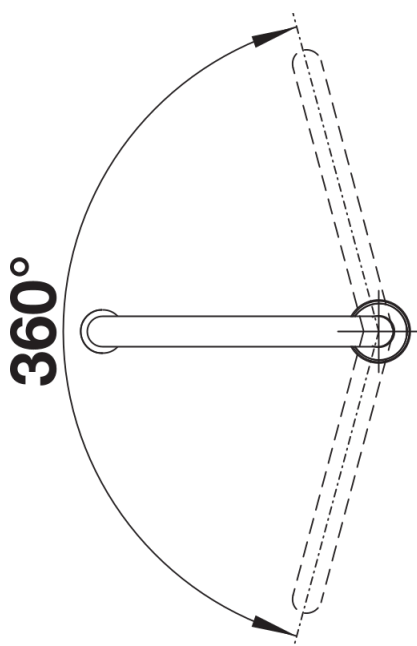

Szállítmány tartalma

- 360 fokban elforgatható kifolyó a nagyobb túlnyúlásért
- Ø 35 mm csaplyukfurat szükséges
- Kerámiabetéttel
- Fémbevonatú zuhanycső
- Rugalmas 640 mm hosszú csatlakozótömlők 3/8"-os anyával a különösen egyszerű és biztonságos szereléshez
- Stabilizálólemez a konyhai csaptelep stabilitásának növelésére rozsdamentes acélból készült mosogatókba történő beépítéskor
- Visszacsapó szeleppel ellátva visszaáramlás ellen, az EN 1717 szabványnak megfelelően
- LGA minősítés
- DVGW minősítés

Részletek

Forgási tartomány