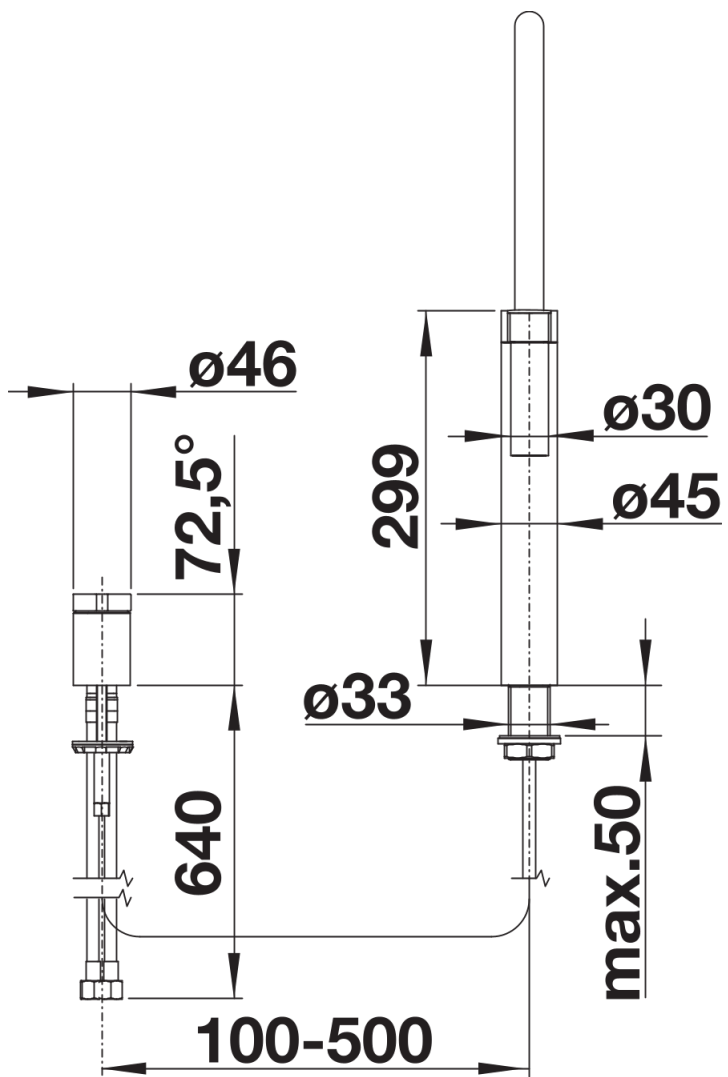

## Szállítmány tartalma

---

- 360 fokban elforgatható kifolyó a nagyobb túlnyúlásért
- Ø 35 mm csaplyukfurat szükséges
- Kerámiabetéttel
- Fémbevonatú zuhanycső
- Rugalmas 640 mm hosszú csatlakozótömlők 3/8"-os anyával a különösen egyszerű és biztonságos szereléshez
- Stabilizálólemez a konyhai csaptelep stabilitásának növelésére rozsdamentes acélból készült mosogatókba történő beépítéskor
- Visszacsapó szeleppel ellátva visszaáramlás ellen, az EN 1717 szabványnak megfelelően
- LGA minősítés
- DVGW minősítés

## Részletek

---

Forgási tartomány

Oldalnézet