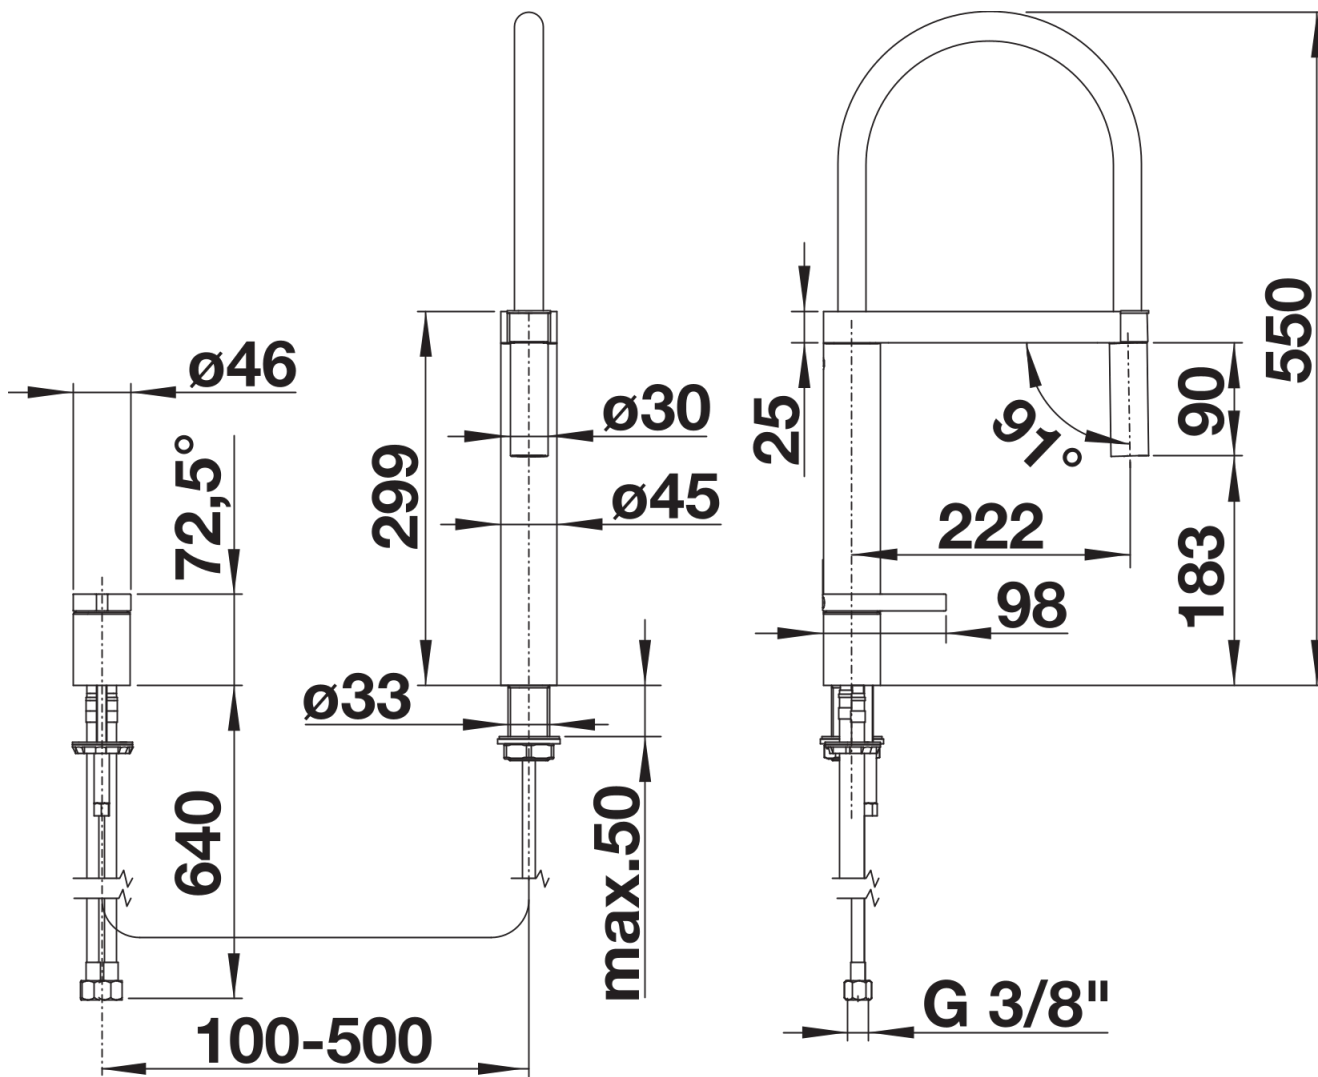

## Termék adatlapja BLANCOCULINA-S Duo

Cikkszám 519782

## Szállítmány tartalma

---

- 360 fokban elforgatható kifolyó a nagyobb túlnyúlásért
- Ø 35 mm csaplyukfurat szükséges
- Kerámiabetéttel
- Fémbevonatú zuhanycső
- Rugalmas 640 mm hosszú csatlakozótömlők 3/8"-os anyával a különösen egyszerű és biztonságos szereléshez
- Stabilizálólemez a konyhai csaptelep stabilitásának növelésére rozsdamentes acélból készült mosogatókba történő beépítéskor
- Visszacsapó szeleppel ellátva visszaáramlás ellen, az EN 1717 szabványnak megfelelően
- LGA minősítés
- DVGW minősítés

## Részletek

---

Forgási tartomány

Oldalnézet