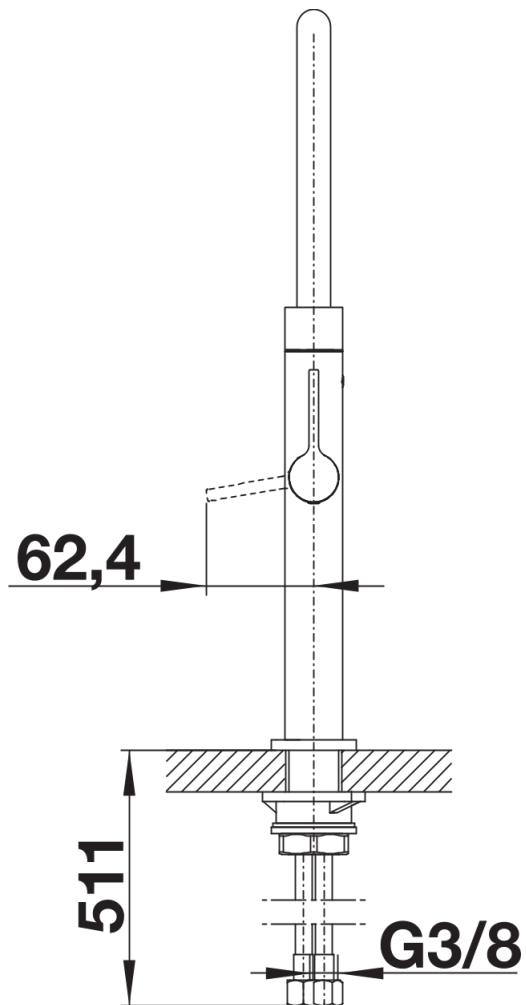

Termék adatlapja BLANCOCULINA-S Mini

Cikkszám 519843

Előnyök

- Izgalmas design speciális vizuális hangsúlyokkal
- A hajlékony rozsdamentes tömlő mozgásszabadságot biztosít a medence teljes területén
- A csapfej kényelmesen rögzíthető a precíz mágneses tartó segítségével
- Ideálisan kombinálható fali egységgel rendelkező konyhapultokkal

- 360 fokban elforgatható kifolyó a nagyobb túlnyúlásért
- Ø 35 mm csaplyukfurat szükséges
- Kerámiabetéttel
- Fémbevonatú zuhanygégecső
- Rugalmas, 450 mm hosszú csatlakozótömlők $\frac{3}{8}$ "-os anyával a különösen egyszerű és biztonságos szereléshez
- Stabilizálólemez a konyhai csapterep stabilitásának növelésére rozsdamentes acélból készült mosogatókba történő beépítéskor
- Visszacsapó szeleppel ellátva visszaáramlás ellen, az EN 1717 szabványnak megfelelően
- LGA minősítés
- DVGW minősítés

Részletek

Forgási tartomány

Oldalnézet