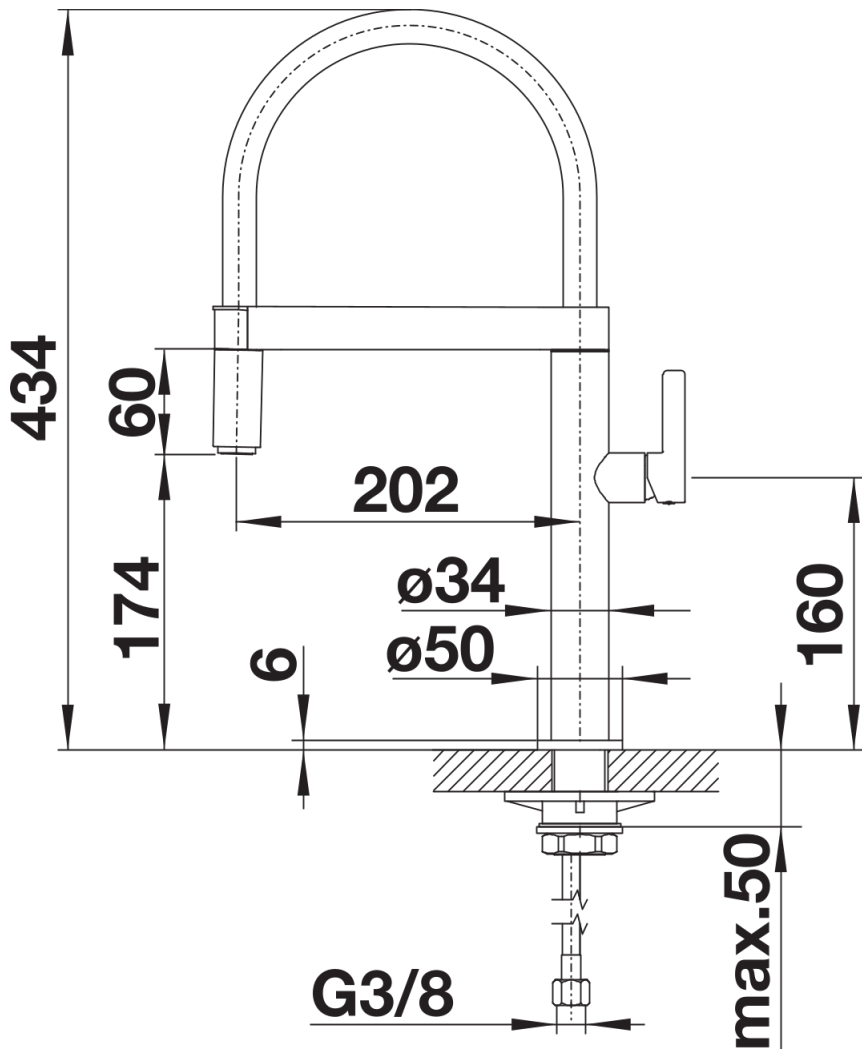

Oldalnézet