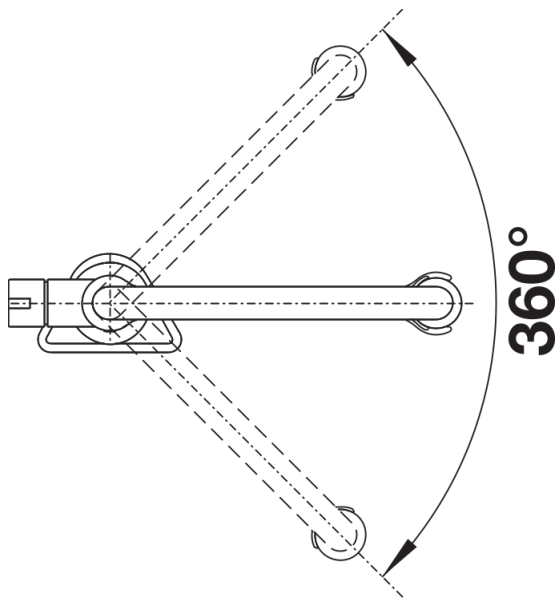

Forgási tartomány