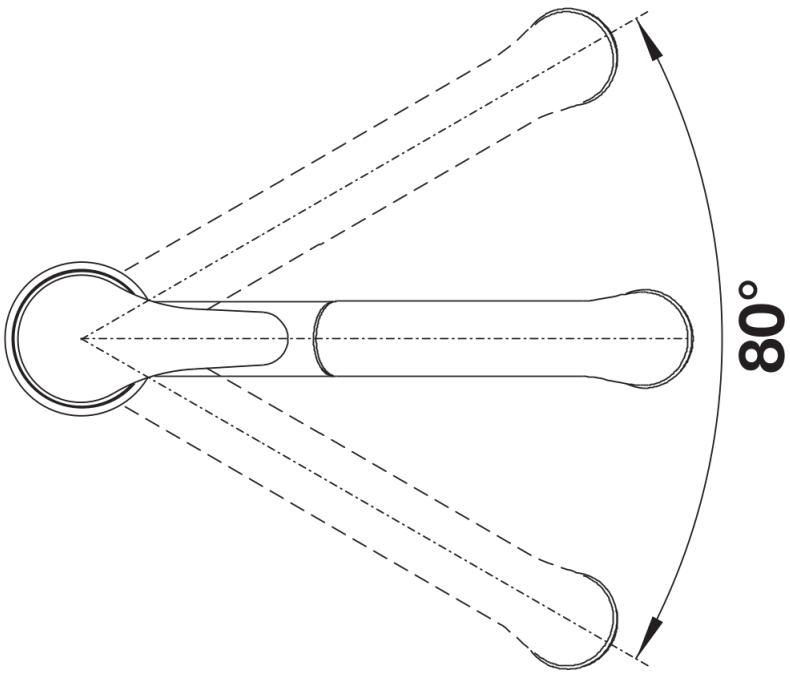

Termék adatlapja DARAS-S-F

Cikkszám 521752

Előnyök

- Ablak elé szerelhető
- Egyszerű kezelhetőség: emelje fel függőlegesen és fektesse oldalra
- Kihúzható csapfejjel
- Belépő modell
- Kis mosogatókhoz alkalmas
- A 80 fokban elforgatható kifolyó szélesebb körű használhatóságot tesz lehetővé
- Legkisebb távolság a mosogató és az ablakszárny között 4 cm

Színek

Kapható színek:
króm

galvanikus króm

Tervezési információk

- *Legkisebb távolság a mosogató és az ablakszárny között 4 cm.

Szállítmány tartalma

- 80 fokban elforgatható kifolyó
- A csaptelep beépítéséhez 35 mm átmérőjű furat szükséges
- Kerámiabetéttel
- Rugalmas, 750 mm hosszú csatlakozótömlők $\frac{3}{8}$ "-os anyával a különösen könnyű és biztonságos szereléshez
- Műanyag zuhanycső

Részletek

Forgási tartomány

Oldalnézet