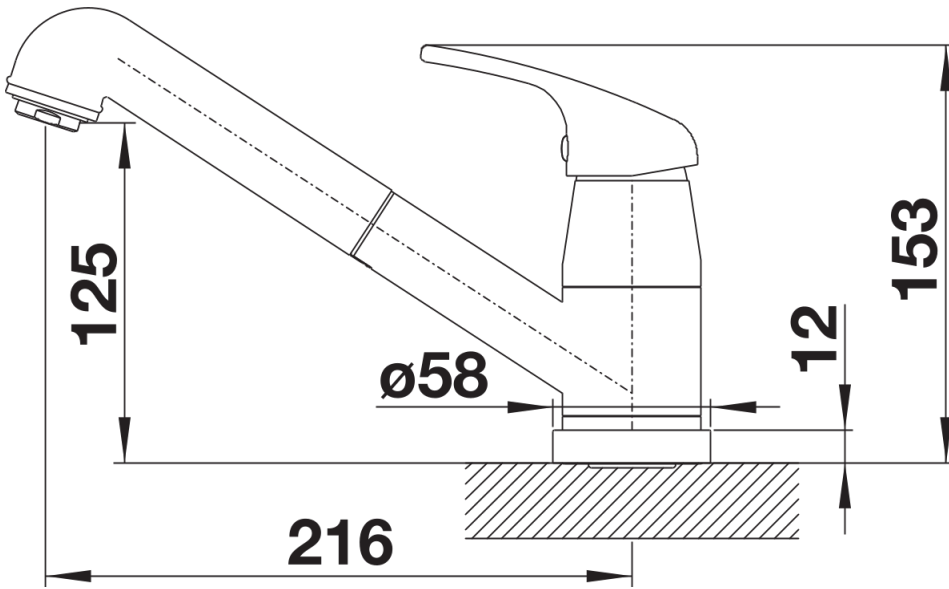

Termék adatlapja DARAS-S-F

Cikkszám 521752

Előnyök

- Ablak elé szerelhető
- Egyszerű kezelhetőség: emelje fel függőlegesen és fektesse oldalra
- Kihúzható csapfejjel
- Belépő modell
- Kis mosogatókhoz alkalmas
- A 80 fokban elforgatható kifolyó szélesebb körű használhatóságot tesz lehetővé
- Legkisebb távolság a mosogató és az ablakszárny között 4 cm

Színek

Kapható színek:
króm

galvanikus króm

Tervezési információk

- *Legkisebb távolság a mosogató és az ablakszárny között 4 cm.

Szállítmány tartalma

- 80 fokban elforgatható kifolyó
- A csaptelep beépítéséhez 35 mm átmérőjű furat szükséges
- Kerámiabetéttel
- Rugalmas, 750 mm hosszú csatlakozótömlők $\frac{3}{8}$ "-os anyával a különösen könnyű és biztonságos szereléshez
- Műanyag zuhanycső

Részletek

Forgási tartomány

Oldalnézet