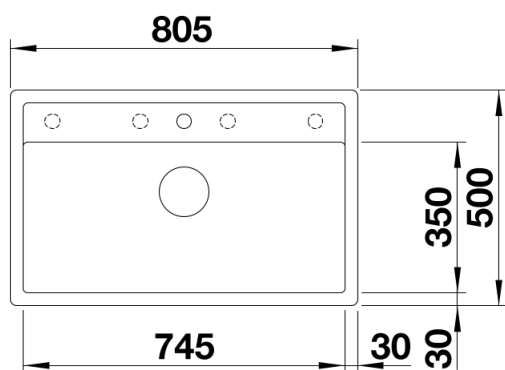

Szállítmány tartalma

- lefolyógarnitúra helytakarékos csővel
- 3 ½"-os szűrőkosárral és lefolyó-távműködtetővel (tekerőgomb)

Részletek

Felülnézet

Kivágás

Előnézet

Oldalnézet