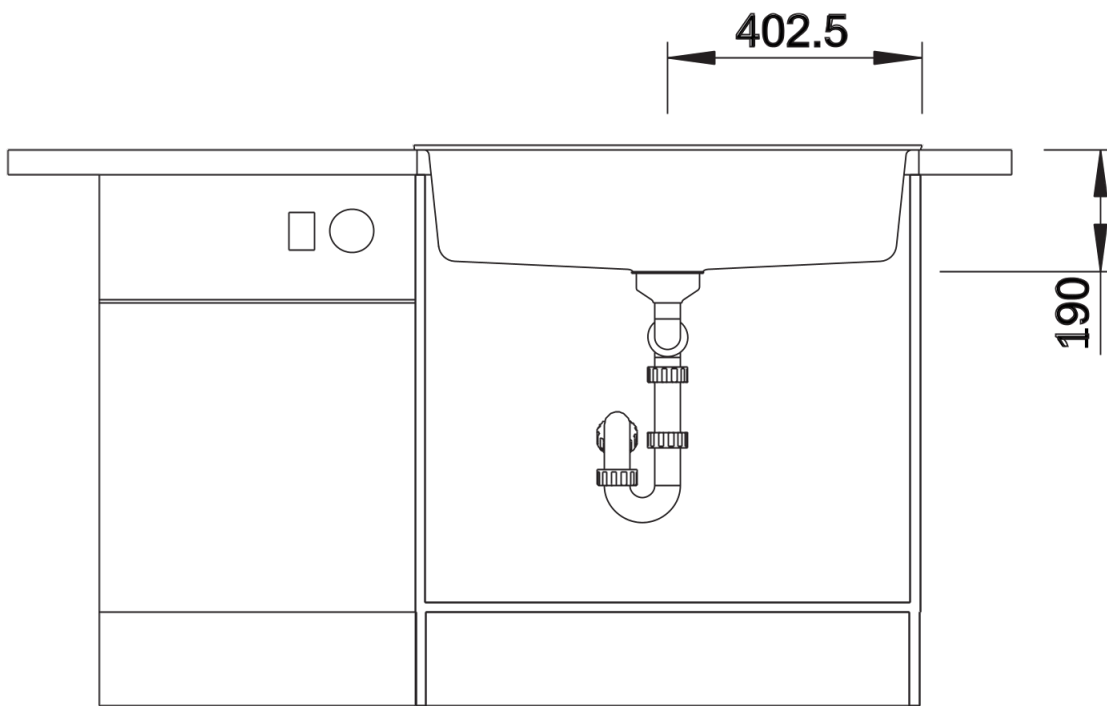

Szállítmány tartalma

- lefolyógarnitúra helytakarékos csővel
- 3 ½"-os szűrőkosárral és lefolyó-távműködtetővel (tekerőgomb)

Részletek

Felülnézet

Kivágás

Előnézet

Oldalnézet