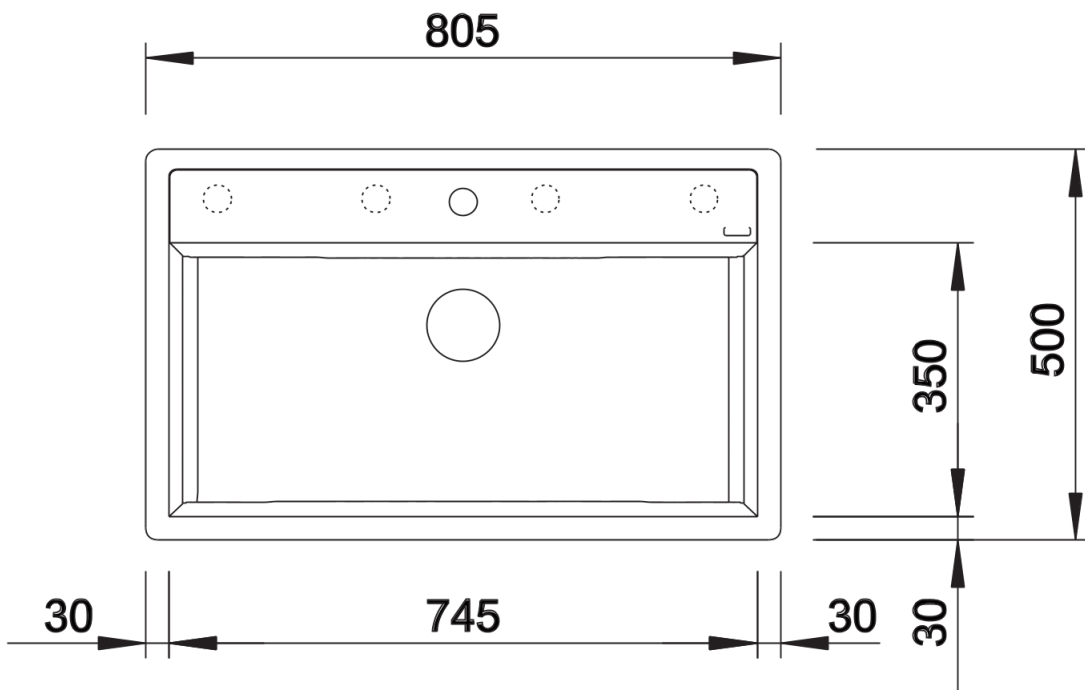

Szállítmány tartalma

- lefolyógarnitúra helytakarékos csővel
- 3 ½"-os szűrőkosárral és lefolyó-távműködtetővel (tekerőgomb)

Részletek

Felülnézet

Kivágás

Előnézet

Oldalnézet