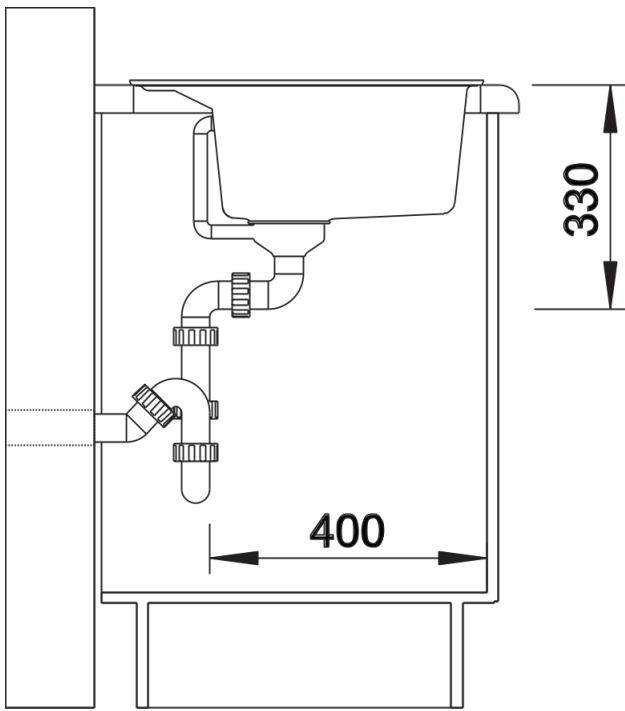

Szállítmány tartalma

- lefolyógarnitúra helytakarékos csővel
- 3 ½"-os szűrőkosárral és lefolyó-távműködtetővel (tekerőgomb)

Részletek

Felülnézet

Kivágás

Előnézet

Oldalnézet