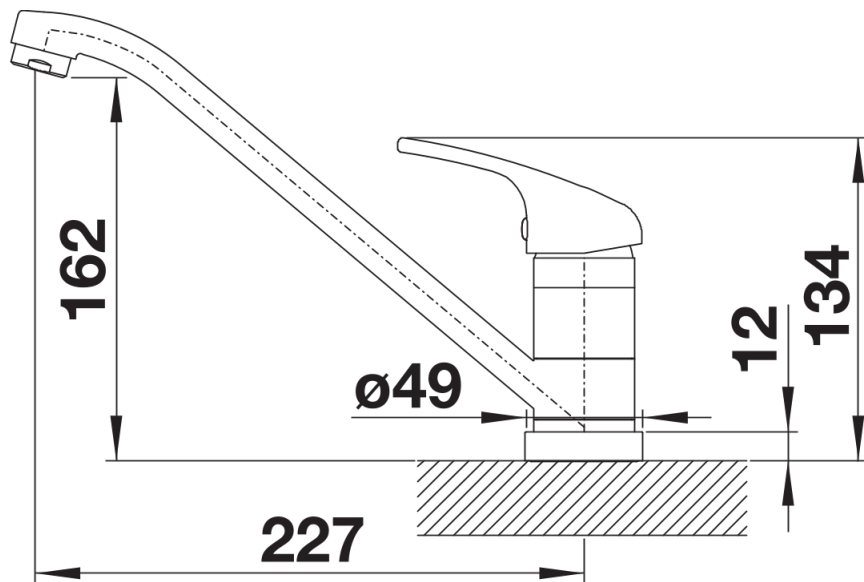

Termék adatlapja DARAS-F

Cikkszám 521751

Előnyök

- Ablak elé szerelhető
- Egyszerű kezelhetőség: emelje fel függőlegesen és fektesse oldalra
- Belépőszintű modell
- Kis mosogatókhoz alkalmas
- A 360 fokban elforgatható kifolyó szélesebb körű használhatóságot tesz lehetővé
- Legkisebb távolság a mosogató és az ablakszárny között 3 cm

Színek

Kapható színek:
króm

galvanikus króm

Tervezési információk

- *Legkisebb távolság a mosogató és az ablakszárny között 3 cm.

Szállítmány tartalma

- 360 fokban elforgatható kifolyó
- A csaptelep beépítéséhez 35 mm átmérőjű furat szükséges
- Kerámiabetéttel
- Rugalmas, 750 mm hosszú csatlakozótömlők $\frac{3}{8}$ "-os anyával a különösen könnyű és biztonságos szereléshez

Részletek

Forgási tartomány

Oldalnézet