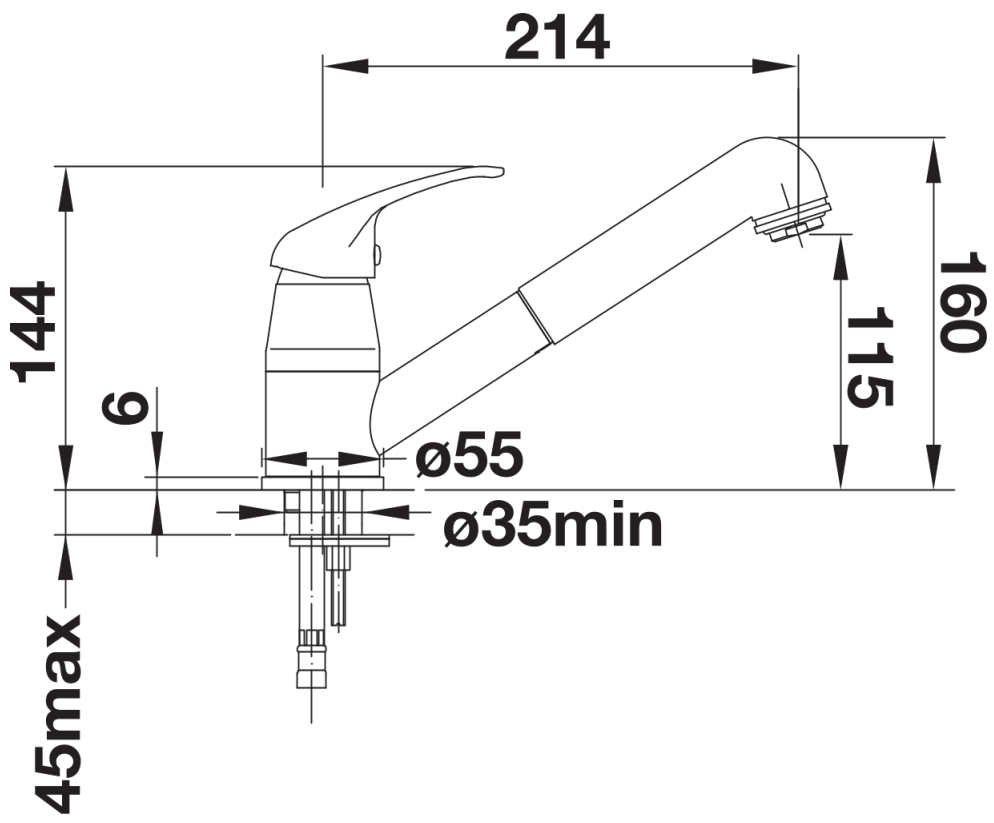

Termék adatlapja DARAS-S

Cikkszám 519724

Előnyök

- Időtlenül klasszikus konyhai csaptelep
- Magas, hosszú kifolyó
- Belépőszintű modell
- Kihúzható csapfejjel
- Kis mosogatókhoz alkalmas

Színek

Kapható színek:
króm

galvanikus króm

Szállítmány tartalma

- 90° fokban elforgatható kifolyó
- A csaptelep beépítéséhez 35 mm átmérőjű furat szükséges
- BLANCO kerámiabetétekkel
- Rugalmas, 500 mm hosszú csatlakozótömlők $\frac{3}{8}$ "-os anyával a különösen könnyű és biztonságos szereléshez
- Műanyag bevonatú zuhanycső

Részletek

Forgási tartomány

Oldalnézet