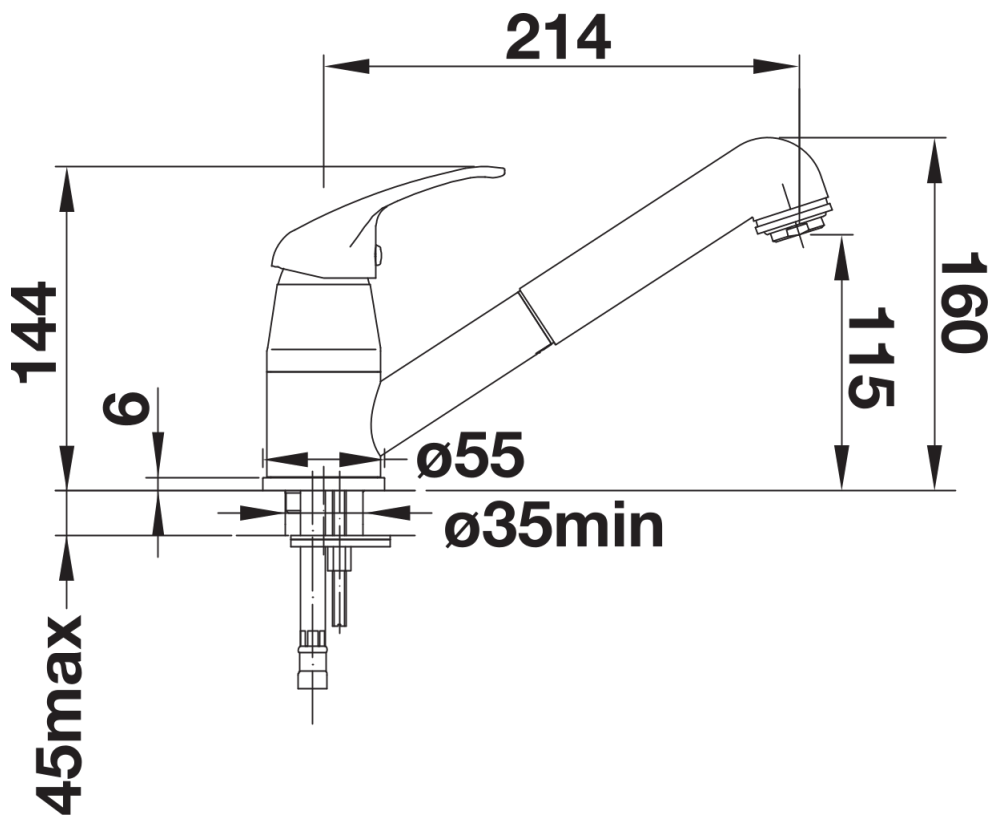

Oldalnézet