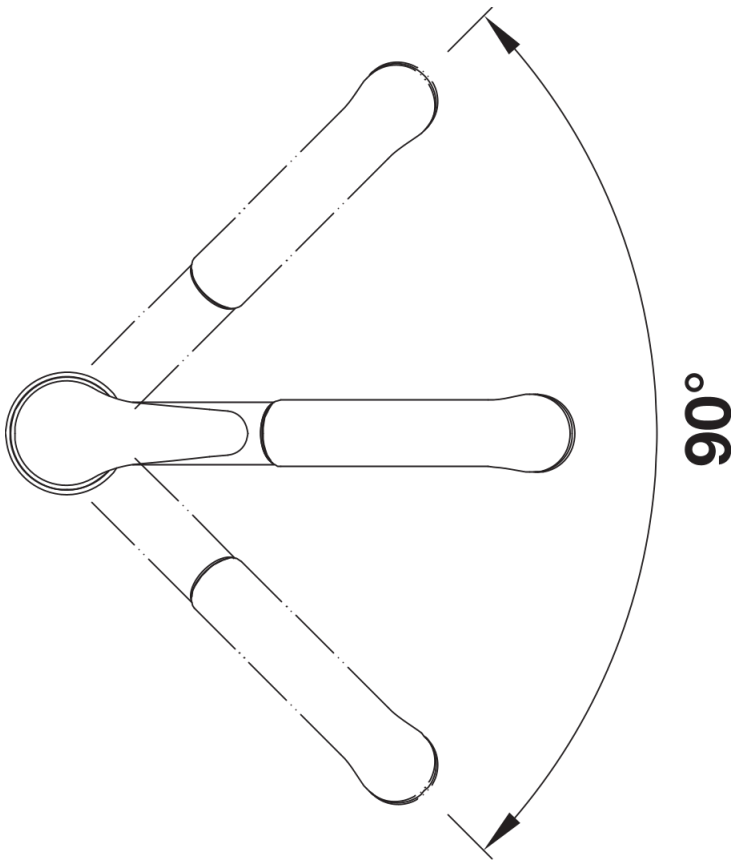

Forgási tartomány