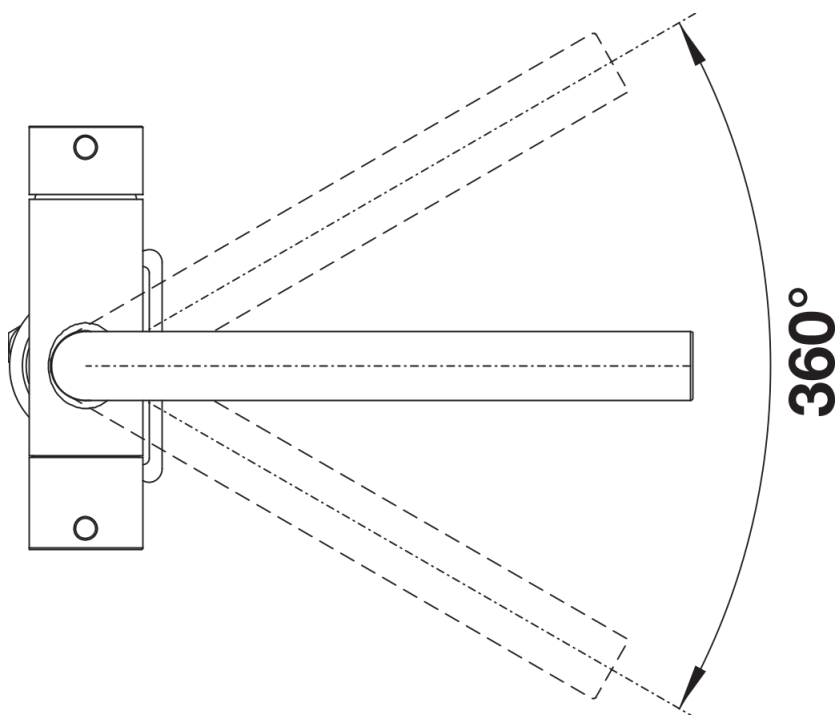

Termék adatlapja FONTAS II Filter

Cikkszám 526157

Előnyök

- Kényelmes 3 az 1-ben csaptelep hideg-/melegvíz-karral a jobb oldalon, szűrtvíz-karral a bal oldalon
- Külön kifolyó a szűrt víz számára – nem keveredik a vezetékes vízzel
- Helytakarékos és praktikus: a 3 az 1-ben csaptelep segítségével nincs szükség további csapfura-ra a szűrt vízhez
- A 360°-ban elforgatható kifolyó szélesebb körű használhatóságot tesz lehetővé
- A mosogatókhoz és medencékhez tökéletesen illeszkedő felületek: színes változatok a színes SILGRANIT modellekhez
- Vízsűrő rendszerrel együtt kell telepíteni

Színek

Kapható színek:

- silgranit fekete
- antracit
- palaszürke
- vulkánszürke
- alumetál
- silgranit fehér
- törtfehér
- tartufo
- kávé

SILGRANIT-Look silgranit fekete

Szállítmány tartalma

Csapterlep:

- 360 fokban elforgatható kifolyó a nagyobb túlnyúláshoz
 - Ø 35 mm csaplyukfurat szükséges
 - Kerámiabetéttel
 - Rugalmas csatlakozótömlők 450 mm hosszúsággal és $\frac{3}{8}$ "-os anyával a különösen egyszerű és biztonságos beszereléshez
 - Szabadalmaztatott vízszugár szabályozó a vízkövesedés jelentős csökkentése érdekében
 - Stabilizálólemez a konyhai csapterlep stabilitásának növelésére rozsdamentes acélból készült mosogatókba történő beépítéskor
 - LGA minősítés
- Szűrőrendszert nem tartalmaz.

Részletek

Forgási tartomány

Oldalnézet