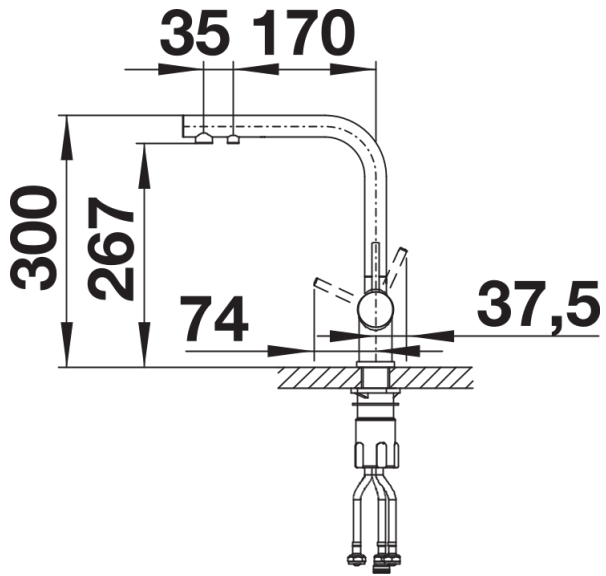

Színek

Kapható színek:

- silgranit fekete
- antracit
- palaszürke
- vulkánszürke
- alumetál
- silgranit fehér
- törtfehér
- tartufo
- kávé

SILGRANIT-Look silgranit fekete

Szállítmány tartalma

Csapterlep:

- 360 fokban elforgatható kifolyó a nagyobb túlnyúláshoz
 - Ø 35 mm csaplyukfurat szükséges
 - Kerámiabetéttel
 - Rugalmas csatlakozótömlők 450 mm hosszúsággal és $\frac{3}{8}$ "-os anyával a különösen egyszerű és biztonságos beszereléshez
 - Szabadalmaztatott vízszugár szabályozó a vízkövesedés jelentős csökkentése érdekében
 - Stabilizálólemez a konyhai csapterlep stabilitásának növelésére rozsdamentes acélból készült mosogatókba történő beépítéskor
 - LGA minősítés
- Szűrőrendszert nem tartalmaz.

Részletek

Forgási tartomány

Oldalnézet