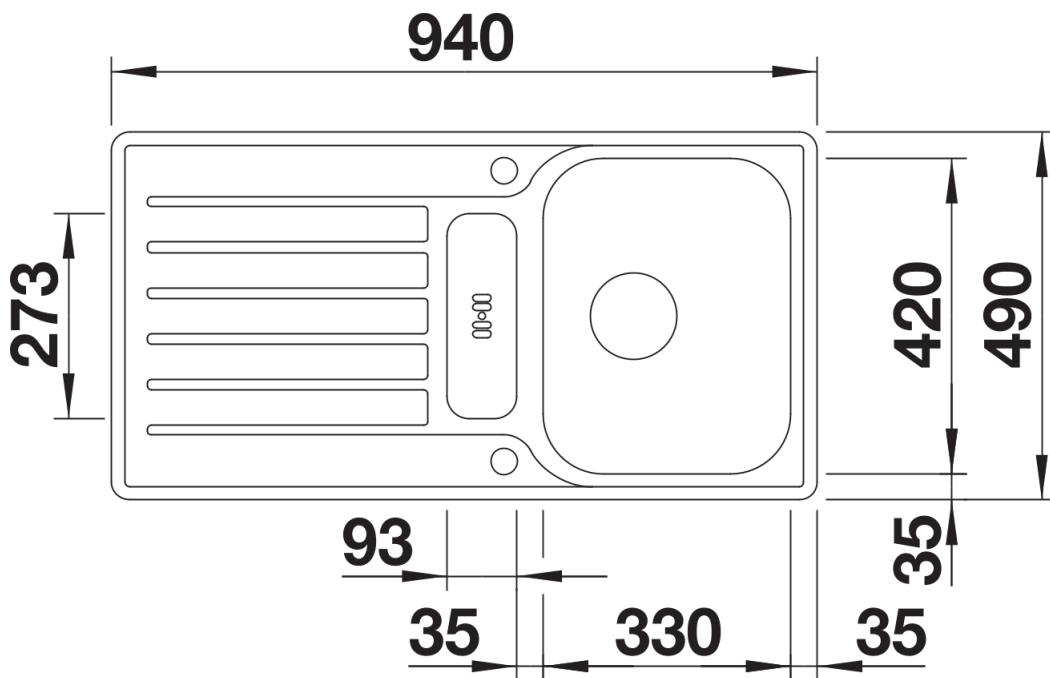

Felülnézet