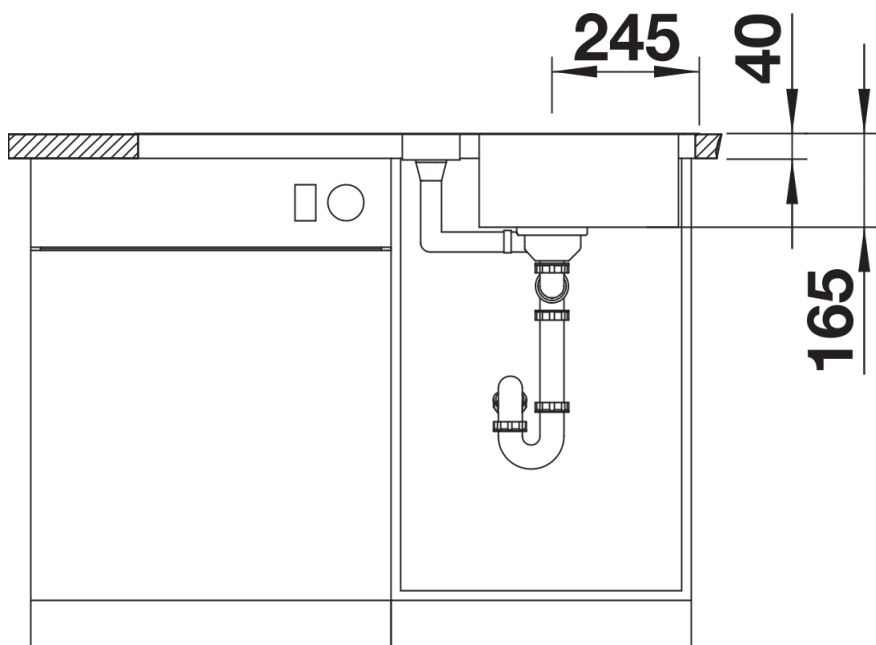

Termék adatlapja LANTOS 5 S-IF

Cikkszám 517281

Előnyök

- Sokoldalú mosogatócsalád letisztult designnal
- Kiegészítő kiöntő rozsdamentes betéttel
- Nagyméretű csepegtetőfelület
- Elegáns IF lapos perem a munkalapszintű és a felülről történő beépítéshez
- Elforgatva is beépíthető
- 3½"-os rozsdamentes szűrőkosaras lefolyóval

Tervezési információk

- A munkalap kivágására vonatkozó adatok az összes beépítési változathoz a honlapunkon találhatóak.

Szállítmány tartalma

Perforált rozsdamentes betét, lefolyógarnitúra helytakarékos csővel, 3 ½"-os szűrőkosár, lefolyó-távműködtető a főmedencéhez

221256 - Rozsdamentes acél betéttel

Részletek

Felülnézet

Kivágás

Előnézet

Oldalnézet