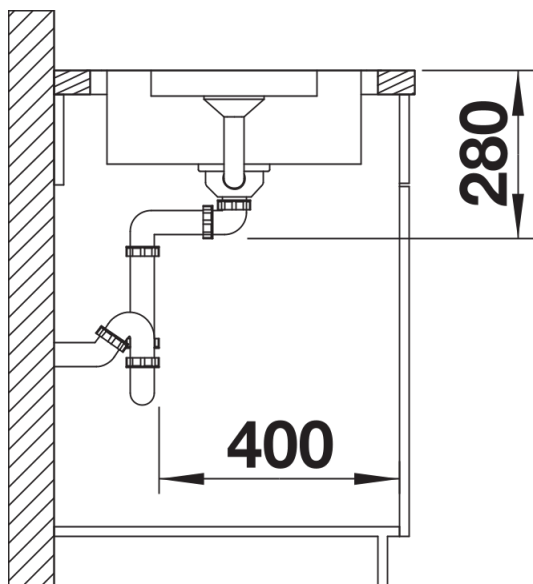

Oldalnézet